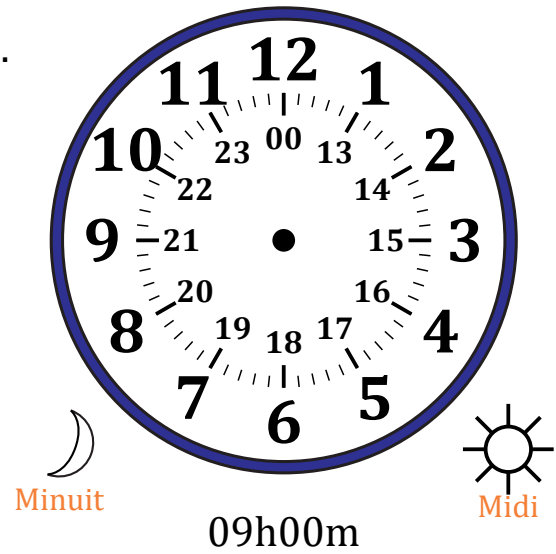

Place d'Aiguilles sur Une Horloge Analogique (D)

Nom: _____

Date: _____

Placer les aiguilles de l'horloge pour qu'elles montrent le temps indiqué.

1.

2.

3.

4.

Place d'Aiguilles sur Une Horloge Analogique (D) Solutions

Nom: _____

Date: _____

Placer les aiguilles de l'horloge pour qu'elles montrent le temps indiqué.

1.

2.

3.

4.