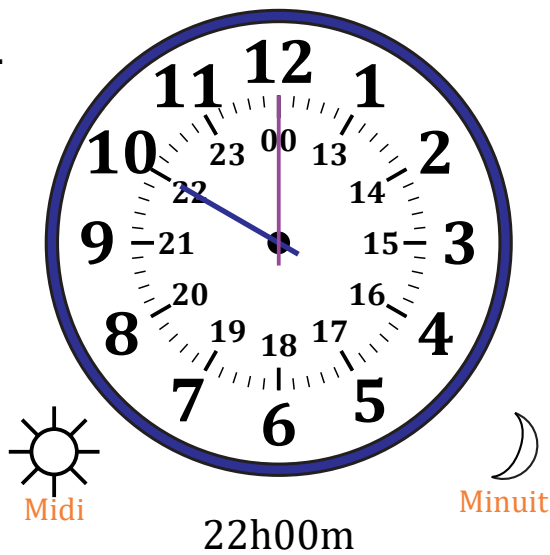

Place d'Aiguilles sur Une Horloge Analogique (D)

Nom: _____

Date: _____

Placer les aiguilles de l'horloge pour qu'elles montrent le temps indiqué.

1.

2.

3.

4.

Place d'Aiguilles sur Une Horloge Analogique (D) Solutions

Nom: _____

Date: _____

Placer les aiguilles de l'horloge pour qu'elles montrent le temps indiqué.

1.

2.

3.

4.