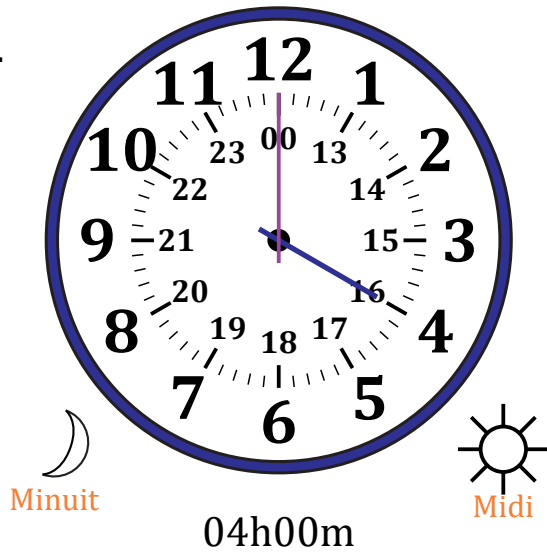

Place d'Aiguilles sur Une Horloge Analogique (D)

Nom: _____

Date: _____

Placer les aiguilles de l'horloge pour qu'elles montrent le temps indiqué.

1.

2.

3.

4.

Place d'Aiguilles sur Une Horloge Analogique (D) Solutions

Nom: _____

Date: _____

Placer les aiguilles de l'horloge pour qu'elles montrent le temps indiqué.

1.

2.

3.

4.