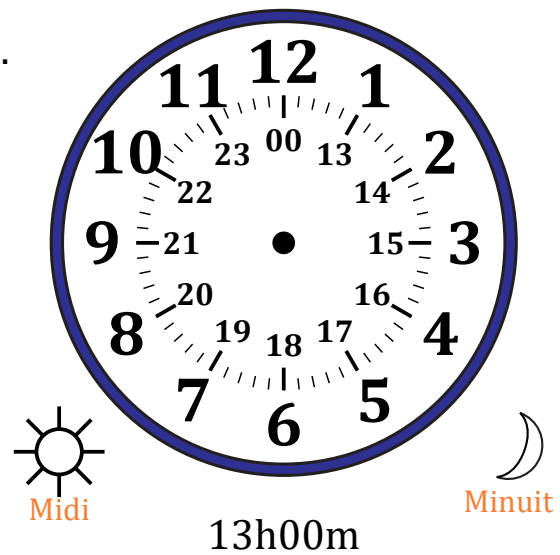

Place d'Aiguilles sur Une Horloge Analogique (D)

Nom: _____

Date: _____

Placer les aiguilles de l'horloge pour qu'elles montrent le temps indiqué.

1.

2.

3.

4.

Place d'Aiguilles sur Une Horloge Analogique (D) Solutions

Nom: _____

Date: _____

Placer les aiguilles de l'horloge pour qu'elles montrent le temps indiqué.

1.

2.

3.

4.