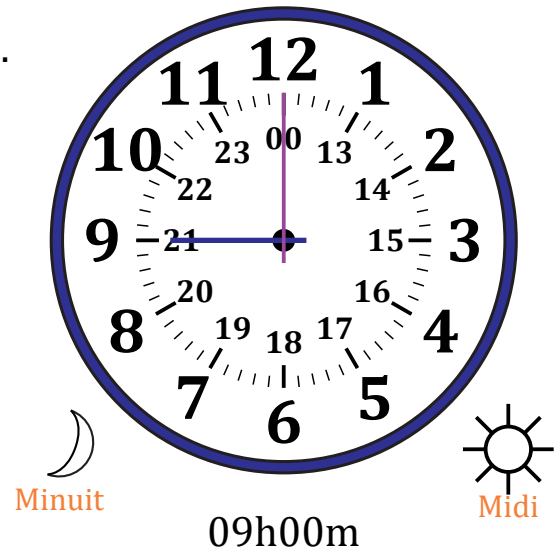

Place d'Aiguilles sur Une Horloge Analogique (D)

Nom: _____

Date: _____

Placer les aiguilles de l'horloge pour qu'elles montrent le temps indiqué.

1.

2.

3.

4.

Place d'Aiguilles sur Une Horloge Analogique (D) Solutions

Nom: _____

Date: _____

Placer les aiguilles de l'horloge pour qu'elles montrent le temps indiqué.

1.

2.

3.

4.