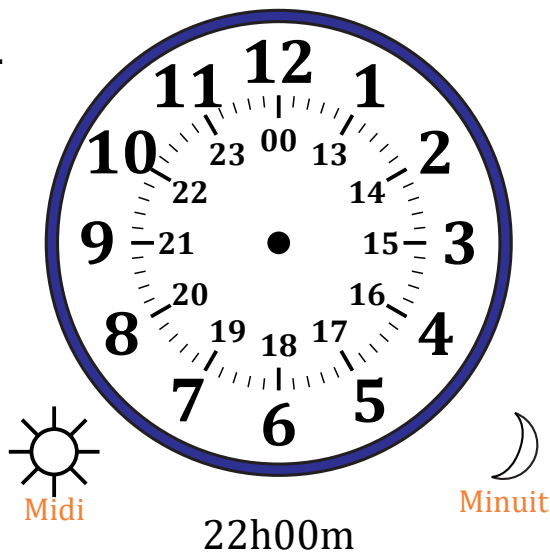

Place d'Aiguilles sur Une Horloge Analogique (D)

Nom: _____

Date: _____

Placer les aiguilles de l'horloge pour qu'elles montrent le temps indiqué.

1.

2.

3.

4.

Place d'Aiguilles sur Une Horloge Analogique (D) Solutions

Nom: _____

Date: _____

Placer les aiguilles de l'horloge pour qu'elles montrent le temps indiqué.

1.

2.

3.

4.