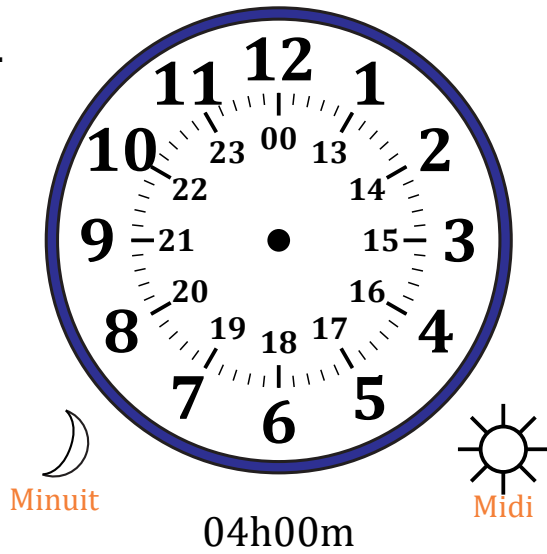

Place d'Aiguilles sur Une Horloge Analogique (D)

Nom: _____

Date: _____

Placer les aiguilles de l'horloge pour qu'elles montrent le temps indiqué.

1.

2.

3.

4.

Place d'Aiguilles sur Une Horloge Analogique (D) Solutions

Nom: _____

Date: _____

Placer les aiguilles de l'horloge pour qu'elles montrent le temps indiqué.

1.

2.

3.

4.