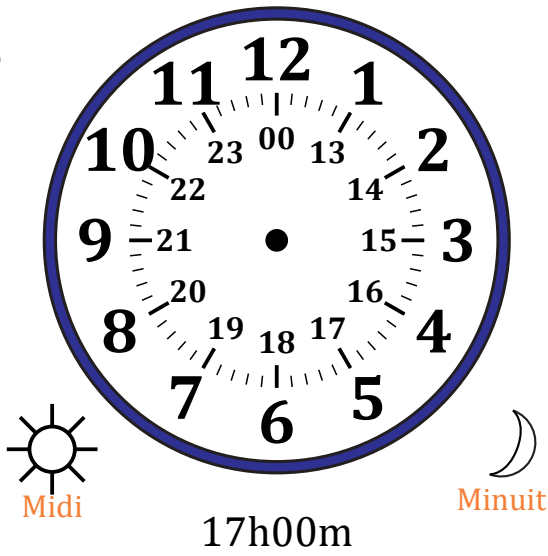

Place d'Aiguilles sur Une Horloge Analogique (C)

Nom: _____

Date: _____

Placer les aiguilles de l'horloge pour qu'elles montrent le temps indiqué.

1.

2.

3.

4.