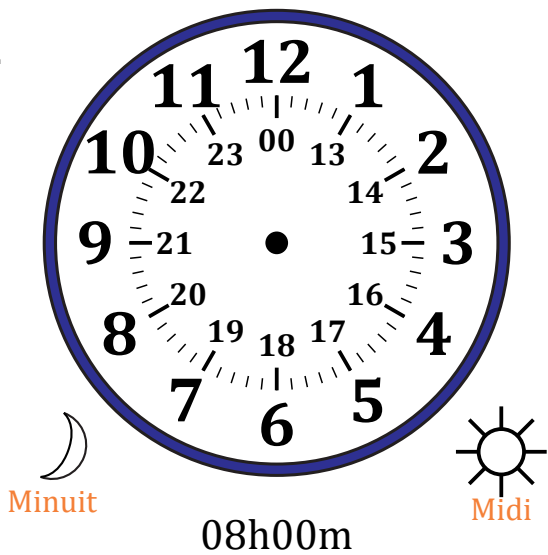

Place d'Aiguilles sur Une Horloge Analogique (C)

Nom: _____

Date: _____

Placer les aiguilles de l'horloge pour qu'elles montrent le temps indiqué.

1.

2.

3.

4.