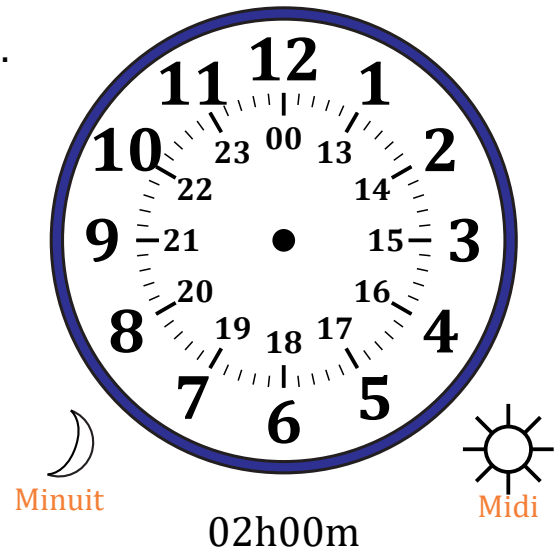

Place d'Aiguilles sur Une Horloge Analogique (C)

Nom: _____

Date: _____

Placer les aiguilles de l'horloge pour qu'elles montrent le temps indiqué.

1.

2.

3.

4.