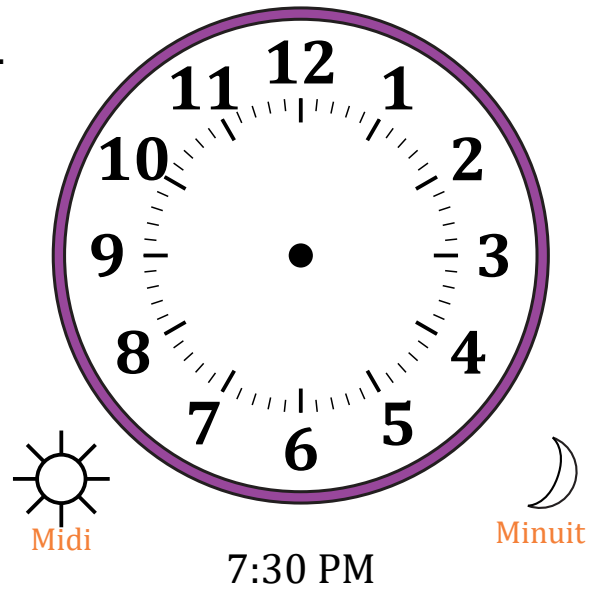

Place d'Aiguilles sur Une Horloge Analogique (E)

Nom: _____

Date: _____

Placer les aiguilles de l'horloge pour qu'elles montrent le temps indiqué.

1.

2.

3.

4.