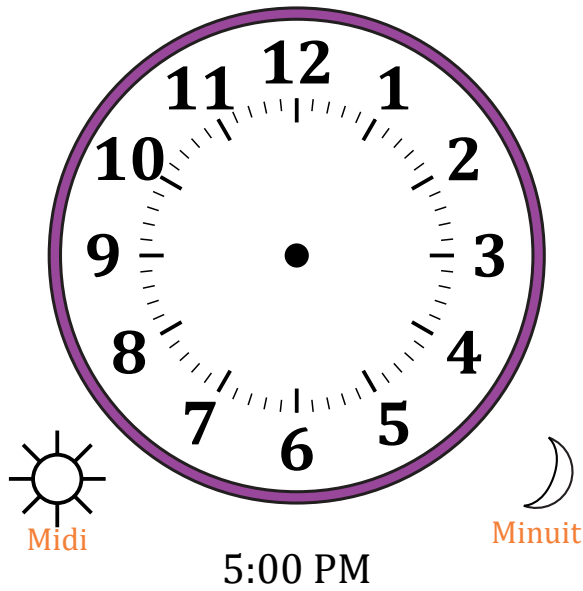

Place d'Aiguilles sur Une Horloge Analogique (E)

Nom: _____

Date: _____

Placer les aiguilles de l'horloge pour qu'elles montrent le temps indiqué.

1.

2.

3.

4.