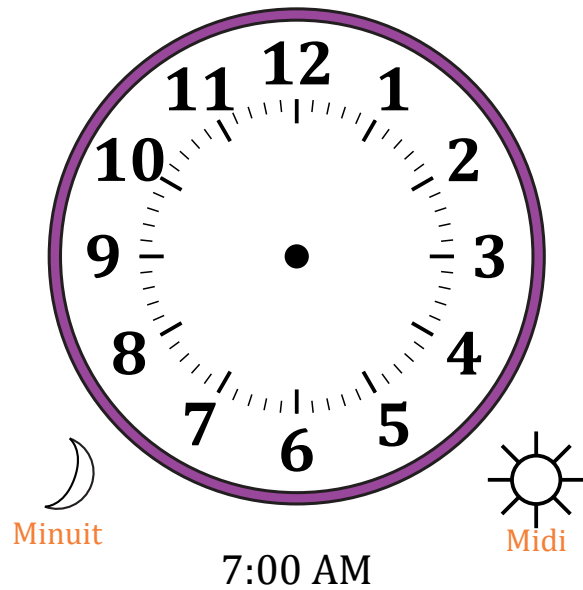

Place d'Aiguilles sur Une Horloge Analogique (E)

Nom: _____

Date: _____

Placer les aiguilles de l'horloge pour qu'elles montrent le temps indiqué.

1.

2.

3.

4.