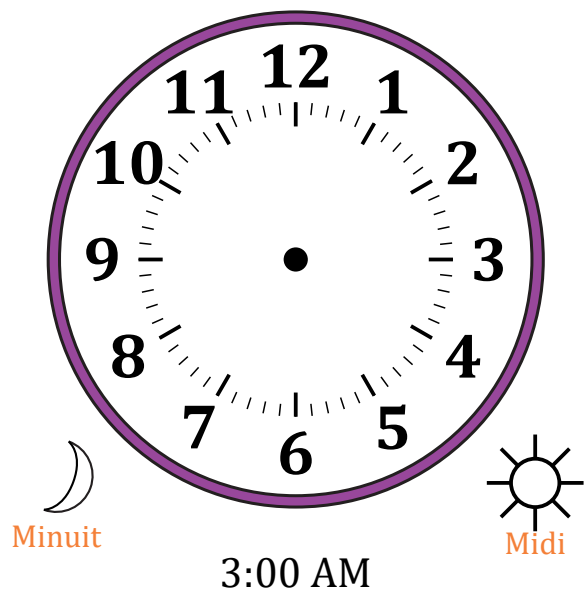

# Place d'Aiguilles sur Une Horloge Analogique (A)

Nom: \_\_\_\_\_

Date: \_\_\_\_\_

Placer les aiguilles de l'horloge pour qu'elles montrent le temps indiqué.

1.

2.

3.

4.