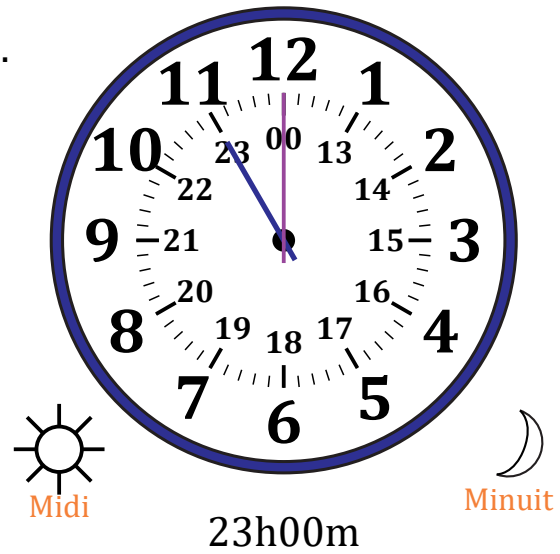

# Place d'Aiguilles sur Une Horloge Analogique (I)

Nom: \_\_\_\_\_

Date: \_\_\_\_\_

Placer les aiguilles de l'horloge pour qu'elles montrent le temps indiqué.

1.

2.

3.

4.

# Place d'Aiguilles sur Une Horloge Analogique (I) Solutions

Nom: \_\_\_\_\_

Date: \_\_\_\_\_

Placer les aiguilles de l'horloge pour qu'elles montrent le temps indiqué.

1.

2.

3.

4.