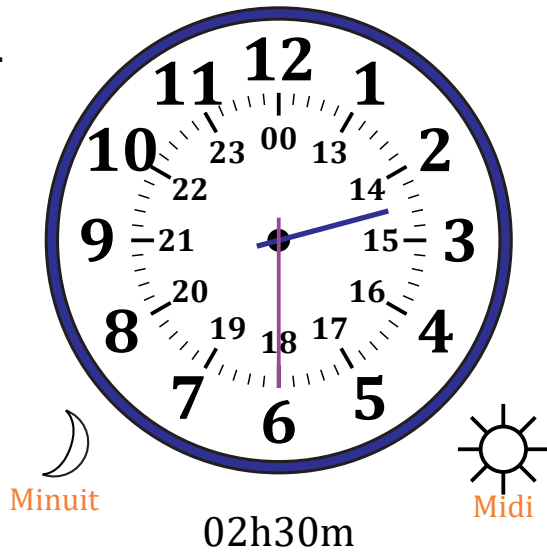

# Place d'Aiguilles sur Une Horloge Analogique (I)

Nom: \_\_\_\_\_

Date: \_\_\_\_\_

Placer les aiguilles de l'horloge pour qu'elles montrent le temps indiqué.

1.

2.

3.

4.

# Place d'Aiguilles sur Une Horloge Analogique (I) Solutions

Nom: \_\_\_\_\_

Date: \_\_\_\_\_

Placer les aiguilles de l'horloge pour qu'elles montrent le temps indiqué.

1.

2.

3.

4.