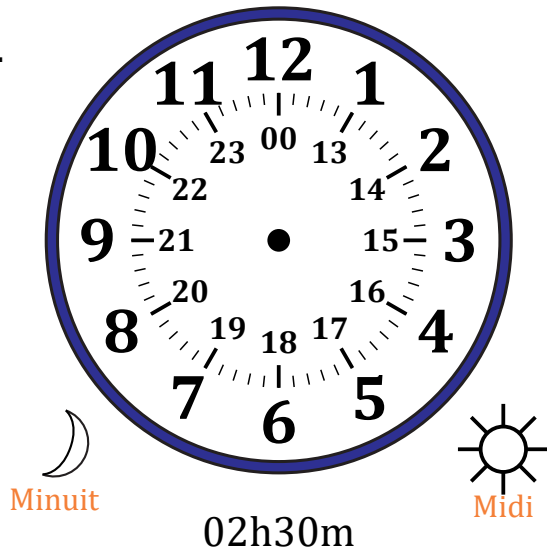

# Place d'Aiguilles sur Une Horloge Analogique (I)

Nom: \_\_\_\_\_

Date: \_\_\_\_\_

Placer les aiguilles de l'horloge pour qu'elles montrent le temps indiqué.

1.

2.

3.

4.

# Place d'Aiguilles sur Une Horloge Analogique (I) Solutions

Nom: \_\_\_\_\_

Date: \_\_\_\_\_

Placer les aiguilles de l'horloge pour qu'elles montrent le temps indiqué.

1.

2.

3.

4.