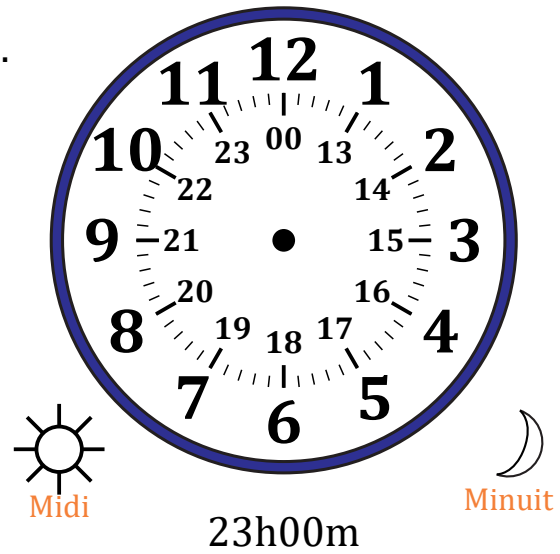

# Place d'Aiguilles sur Une Horloge Analogique (I)

Nom: \_\_\_\_\_

Date: \_\_\_\_\_

Placer les aiguilles de l'horloge pour qu'elles montrent le temps indiqué.

1.

2.

3.

4.

# Place d'Aiguilles sur Une Horloge Analogique (I) Solutions

Nom: \_\_\_\_\_

Date: \_\_\_\_\_

Placer les aiguilles de l'horloge pour qu'elles montrent le temps indiqué.

1.

2.

3.

4.