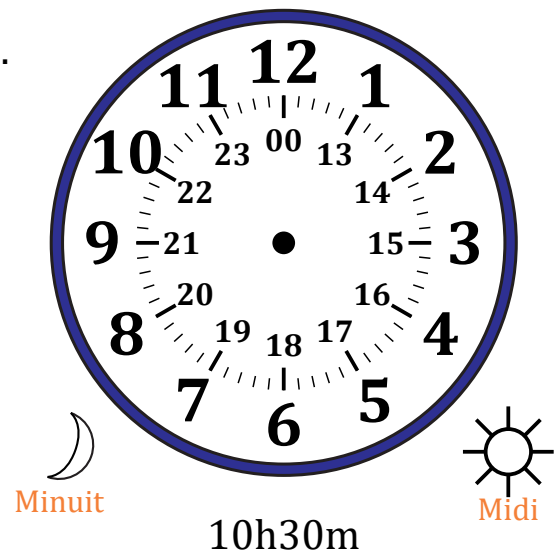

# Place d'Aiguilles sur Une Horloge Analogique (I)

Nom: \_\_\_\_\_

Date: \_\_\_\_\_

Placer les aiguilles de l'horloge pour qu'elles montrent le temps indiqué.

1.

2.

3.

4.

# Place d'Aiguilles sur Une Horloge Analogique (I) Solutions

Nom: \_\_\_\_\_

Date: \_\_\_\_\_

Placer les aiguilles de l'horloge pour qu'elles montrent le temps indiqué.

1.

2.

3.

4.