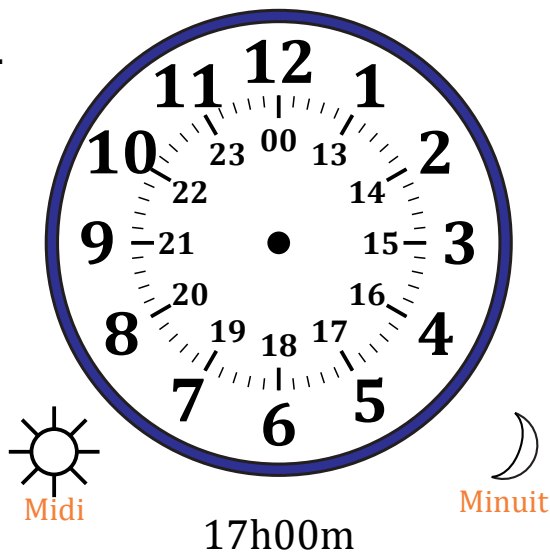

# Place d'Aiguilles sur Une Horloge Analogique (I)

Nom: \_\_\_\_\_

Date: \_\_\_\_\_

Placer les aiguilles de l'horloge pour qu'elles montrent le temps indiqué.

1.

2.

3.

4.

# Place d'Aiguilles sur Une Horloge Analogique (I) Solutions

Nom: \_\_\_\_\_

Date: \_\_\_\_\_

Placer les aiguilles de l'horloge pour qu'elles montrent le temps indiqué.

1.

2.

3.

4.