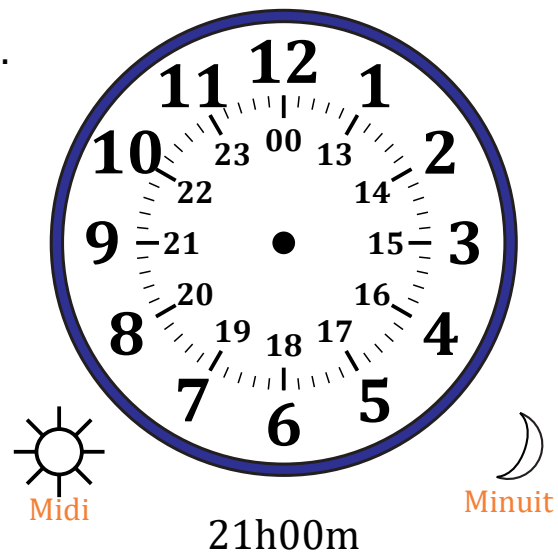

Place d'Aiguilles sur Une Horloge Analogique (E)

Nom: _____

Date: _____

Placer les aiguilles de l'horloge pour qu'elles montrent le temps indiqué.

1.

2.

3.

4.

Place d'Aiguilles sur Une Horloge Analogique (E) Solutions

Nom: _____

Date: _____

Placer les aiguilles de l'horloge pour qu'elles montrent le temps indiqué.

1.

2.

3.

4.