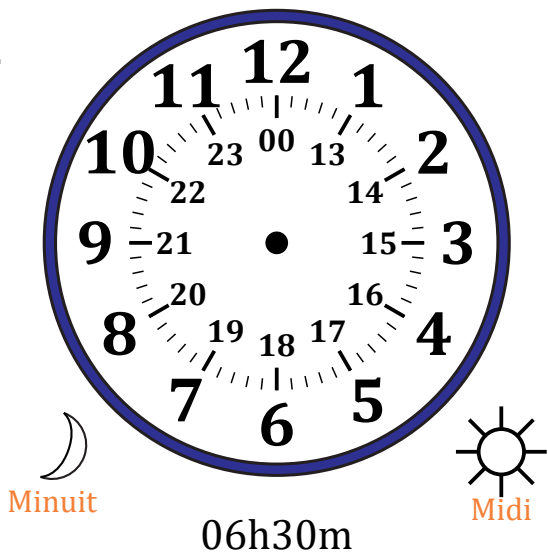

Place d'Aiguilles sur Une Horloge Analogique (E)

Nom: _____

Date: _____

Placer les aiguilles de l'horloge pour qu'elles montrent le temps indiqué.

1.

2.

3.

4.

Place d'Aiguilles sur Une Horloge Analogique (E) Solutions

Nom: _____

Date: _____

Placer les aiguilles de l'horloge pour qu'elles montrent le temps indiqué.

1.

2.

3.

4.