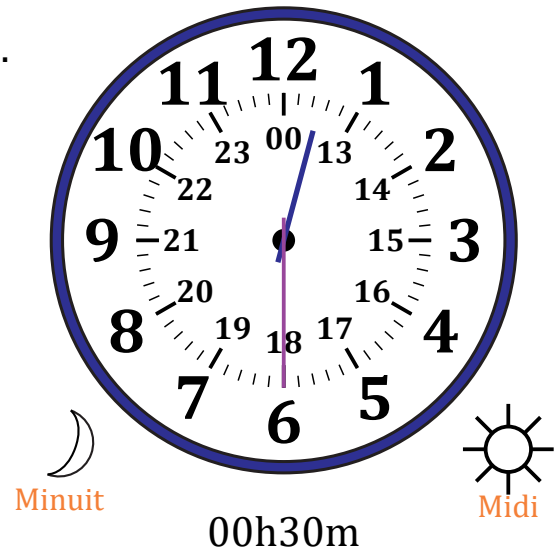

Place d'Aiguilles sur Une Horloge Analogique (E)

Nom: _____

Date: _____

Placer les aiguilles de l'horloge pour qu'elles montrent le temps indiqué.

1.

2.

3.

4.

Place d'Aiguilles sur Une Horloge Analogique (E) Solutions

Nom: _____

Date: _____

Placer les aiguilles de l'horloge pour qu'elles montrent le temps indiqué.

1.

2.

3.

4.