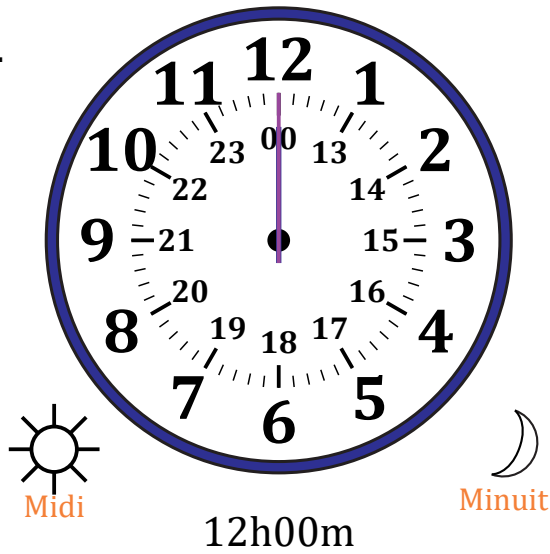

Place d'Aiguilles sur Une Horloge Analogique (E)

Nom: _____

Date: _____

Placer les aiguilles de l'horloge pour qu'elles montrent le temps indiqué.

1.

2.

3.

4.

Place d'Aiguilles sur Une Horloge Analogique (E) Solutions

Nom: _____

Date: _____

Placer les aiguilles de l'horloge pour qu'elles montrent le temps indiqué.

1.

2.

3.

4.