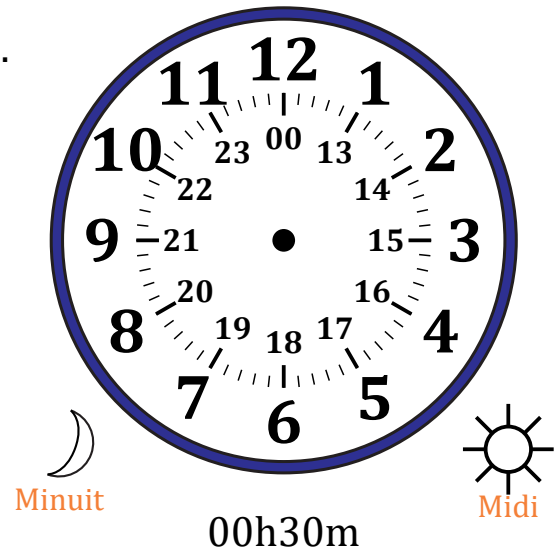

Place d'Aiguilles sur Une Horloge Analogique (E)

Nom: _____

Date: _____

Placer les aiguilles de l'horloge pour qu'elles montrent le temps indiqué.

1.

2.

3.

4.

Place d'Aiguilles sur Une Horloge Analogique (E) Solutions

Nom: _____

Date: _____

Placer les aiguilles de l'horloge pour qu'elles montrent le temps indiqué.

1.

2.

3.

4.