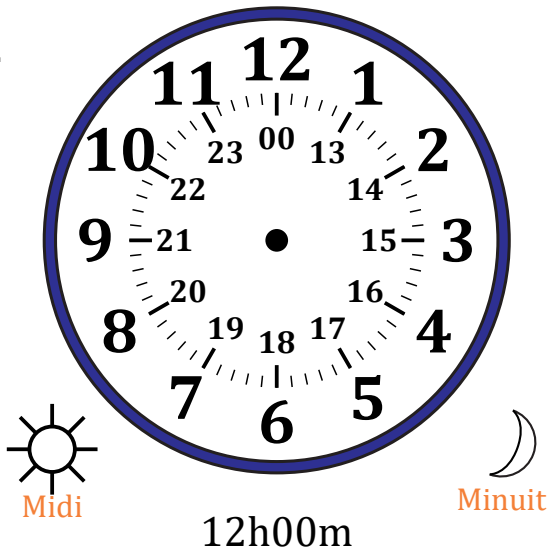

Place d'Aiguilles sur Une Horloge Analogique (E)

Nom: _____

Date: _____

Placer les aiguilles de l'horloge pour qu'elles montrent le temps indiqué.

1.

2.

3.

4.

Place d'Aiguilles sur Une Horloge Analogique (E) Solutions

Nom: _____

Date: _____

Placer les aiguilles de l'horloge pour qu'elles montrent le temps indiqué.

1.

2.

3.

4.