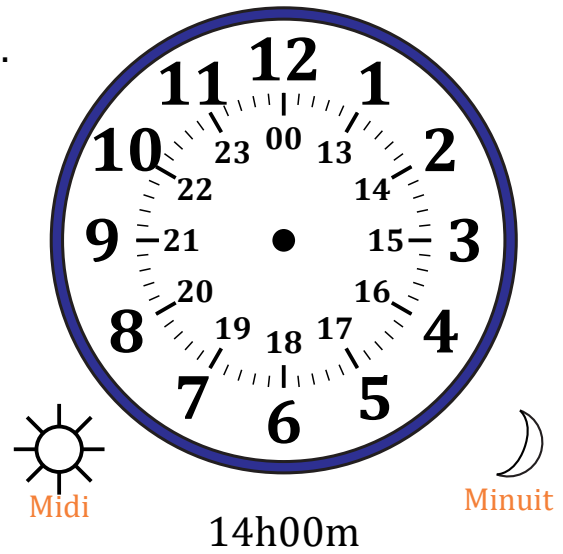

Place d'Aiguilles sur Une Horloge Analogique (C)

Nom: _____

Date: _____

Placer les aiguilles de l'horloge pour qu'elles montrent le temps indiqué.

1.

2.

3.

4.