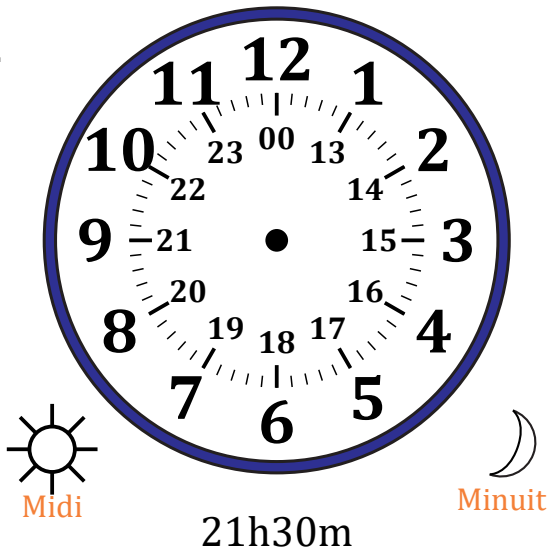

Place d'Aiguilles sur Une Horloge Analogique (C)

Nom: _____

Date: _____

Placer les aiguilles de l'horloge pour qu'elles montrent le temps indiqué.

1.

2.

3.

4.