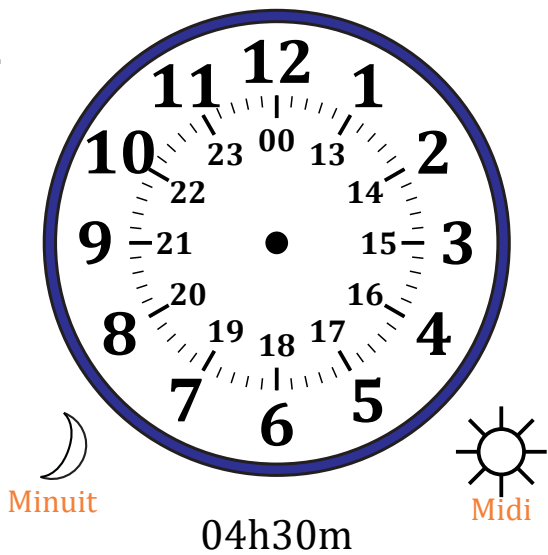

Place d'Aiguilles sur Une Horloge Analogique (C)

Nom: _____

Date: _____

Placer les aiguilles de l'horloge pour qu'elles montrent le temps indiqué.

1.

2.

3.

4.