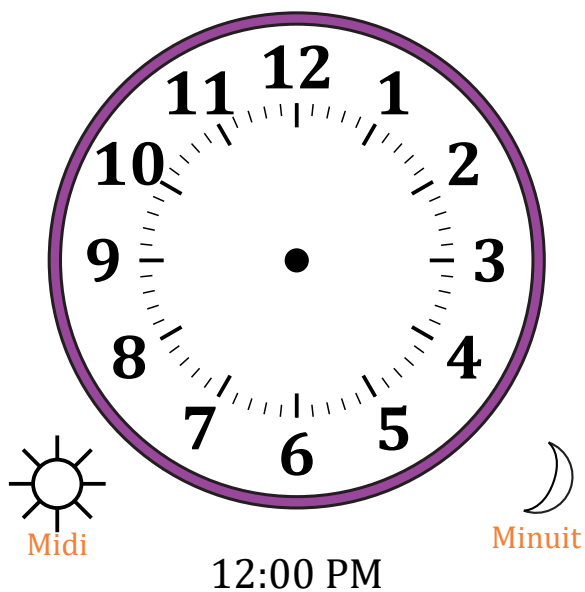

Place d'Aiguilles sur Une Horloge Analogique (A)

Nom: _____

Date: _____

Placer les aiguilles de l'horloge pour qu'elles montrent le temps indiqué.

1.

2.

3.

4.