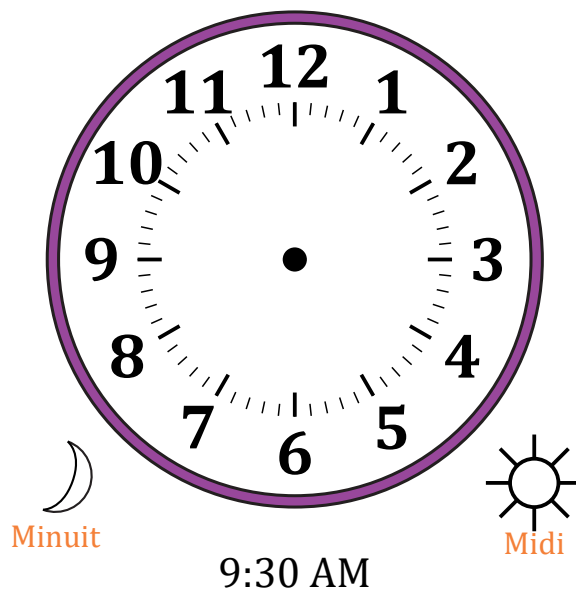

Place d'Aiguilles sur Une Horloge Analogique (A)

Nom: _____

Date: _____

Placer les aiguilles de l'horloge pour qu'elles montrent le temps indiqué.

1.

2.

3.

4.