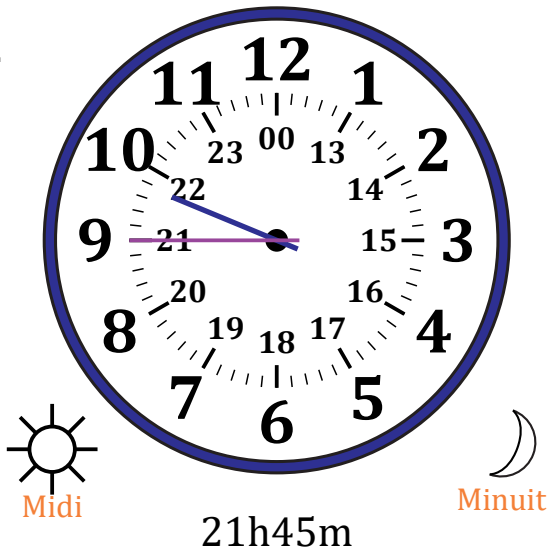

# Place d'Aiguilles sur Une Horloge Analogique (I)

Nom: \_\_\_\_\_

Date: \_\_\_\_\_

Placer les aiguilles de l'horloge pour qu'elles montrent le temps indiqué.

1.

2.

3.

4.

# Place d'Aiguilles sur Une Horloge Analogique (I) Solutions

Nom: \_\_\_\_\_

Date: \_\_\_\_\_

Placer les aiguilles de l'horloge pour qu'elles montrent le temps indiqué.

1.

2.

3.

4.