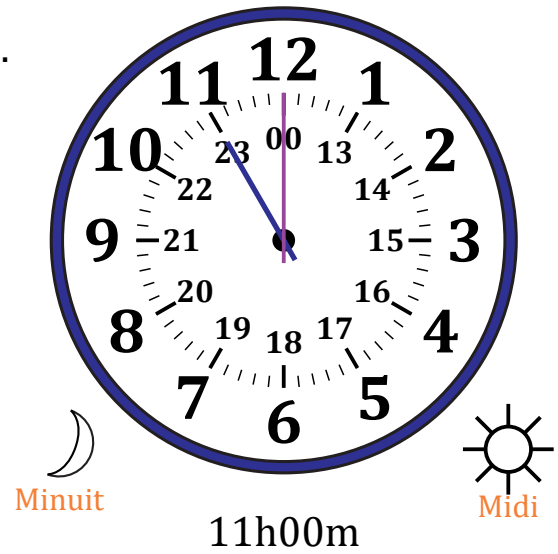

# Place d'Aiguilles sur Une Horloge Analogique (I)

Nom: \_\_\_\_\_

Date: \_\_\_\_\_

Placer les aiguilles de l'horloge pour qu'elles montrent le temps indiqué.

1.

2.

3.

4.

# Place d'Aiguilles sur Une Horloge Analogique (I) Solutions

Nom: \_\_\_\_\_

Date: \_\_\_\_\_

Placer les aiguilles de l'horloge pour qu'elles montrent le temps indiqué.

1.

2.

3.

4.