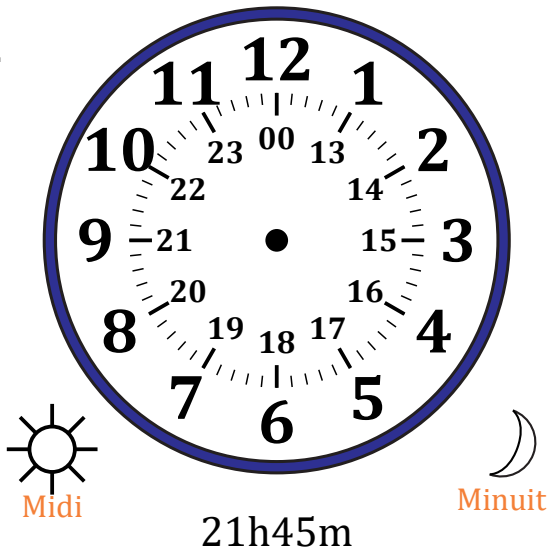

# Place d'Aiguilles sur Une Horloge Analogique (I)

Nom: \_\_\_\_\_

Date: \_\_\_\_\_

Placer les aiguilles de l'horloge pour qu'elles montrent le temps indiqué.

1.

2.

3.

4.

# Place d'Aiguilles sur Une Horloge Analogique (I) Solutions

Nom: \_\_\_\_\_

Date: \_\_\_\_\_

Placer les aiguilles de l'horloge pour qu'elles montrent le temps indiqué.

1.

2.

3.

4.