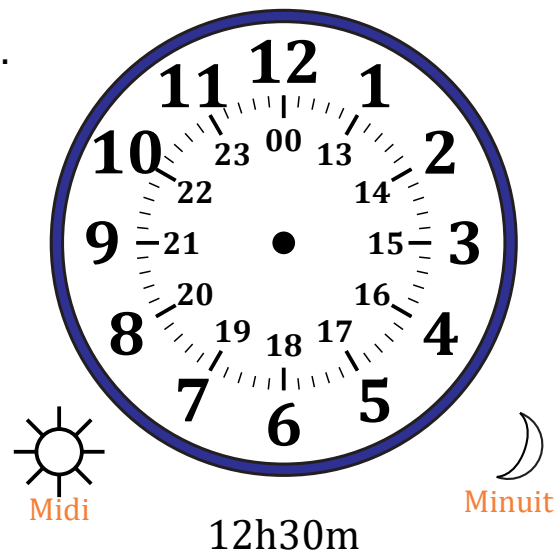

# Place d'Aiguilles sur Une Horloge Analogique (I)

Nom: \_\_\_\_\_

Date: \_\_\_\_\_

Placer les aiguilles de l'horloge pour qu'elles montrent le temps indiqué.

1.

2.

3.

4.

# Place d'Aiguilles sur Une Horloge Analogique (I) Solutions

Nom: \_\_\_\_\_

Date: \_\_\_\_\_

Placer les aiguilles de l'horloge pour qu'elles montrent le temps indiqué.

1.

2.

3.

4.