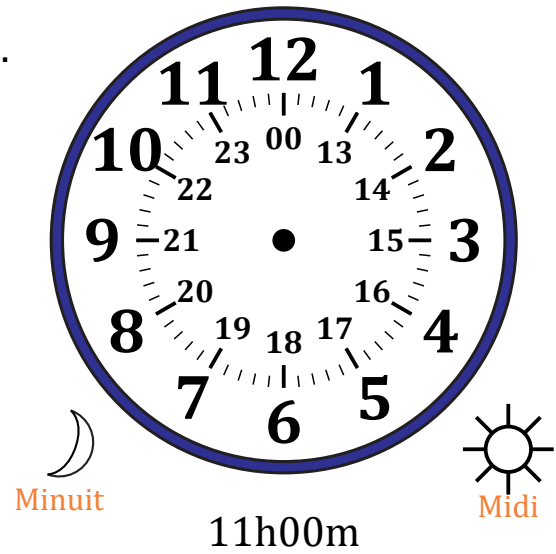

# Place d'Aiguilles sur Une Horloge Analogique (I)

Nom: \_\_\_\_\_

Date: \_\_\_\_\_

Placer les aiguilles de l'horloge pour qu'elles montrent le temps indiqué.

1.

2.

3.

4.

# Place d'Aiguilles sur Une Horloge Analogique (I) Solutions

Nom: \_\_\_\_\_

Date: \_\_\_\_\_

Placer les aiguilles de l'horloge pour qu'elles montrent le temps indiqué.

1.

2.

3.

4.