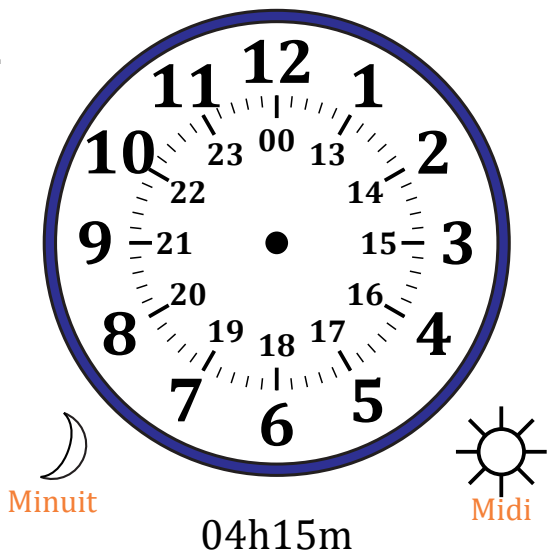

# Place d'Aiguilles sur Une Horloge Analogique (I)

Nom: \_\_\_\_\_

Date: \_\_\_\_\_

Placer les aiguilles de l'horloge pour qu'elles montrent le temps indiqué.

1.

2.

3.

4.

# Place d'Aiguilles sur Une Horloge Analogique (I) Solutions

Nom: \_\_\_\_\_

Date: \_\_\_\_\_

Placer les aiguilles de l'horloge pour qu'elles montrent le temps indiqué.

1.

2.

3.

4.