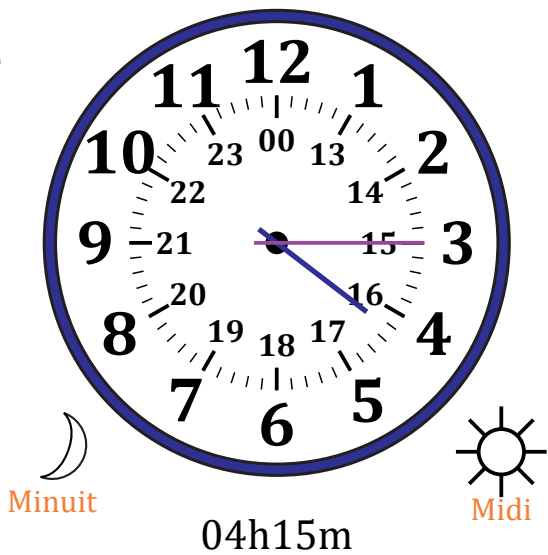

# Place d'Aiguilles sur Une Horloge Analogique (I)

Nom: \_\_\_\_\_

Date: \_\_\_\_\_

Placer les aiguilles de l'horloge pour qu'elles montrent le temps indiqué.

1.

2.

3.

4.

# Place d'Aiguilles sur Une Horloge Analogique (I) Solutions

Nom: \_\_\_\_\_

Date: \_\_\_\_\_

Placer les aiguilles de l'horloge pour qu'elles montrent le temps indiqué.

1.

2.

3.

4.