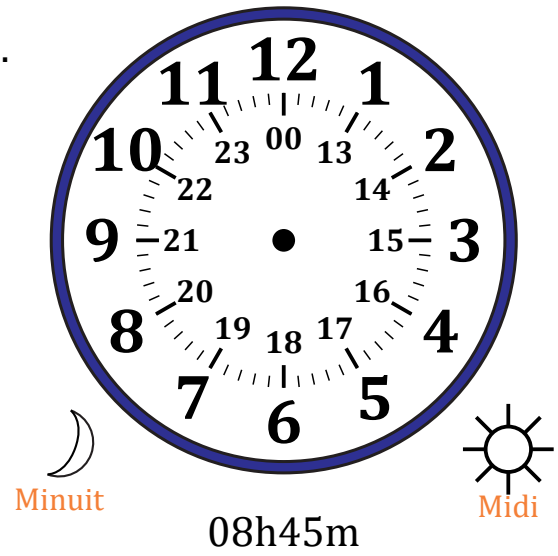

Place d'Aiguilles sur Une Horloge Analogique (H)

Nom: _____

Date: _____

Placer les aiguilles de l'horloge pour qu'elles montrent le temps indiqué.

1.

2.

3.

4.