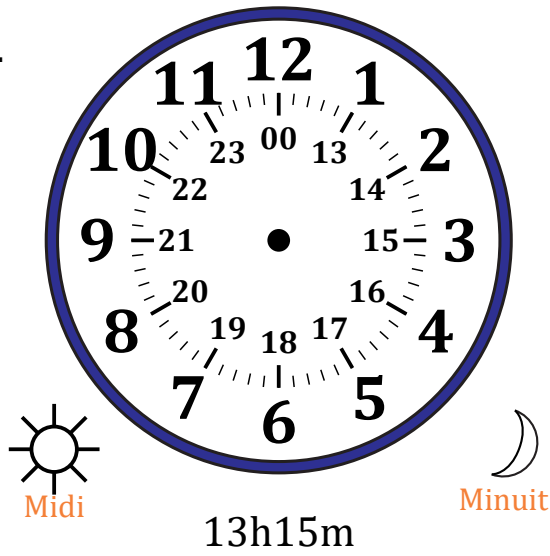

Place d'Aiguilles sur Une Horloge Analogique (H)

Nom: _____

Date: _____

Placer les aiguilles de l'horloge pour qu'elles montrent le temps indiqué.

1.

2.

3.

4.