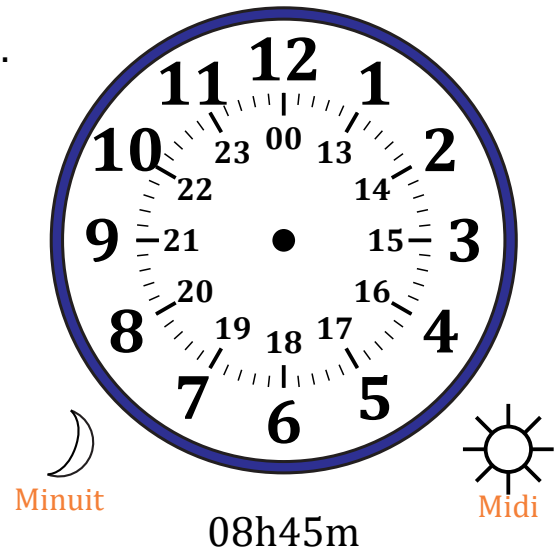

# Place d'Aiguilles sur Une Horloge Analogique (H)

Nom: \_\_\_\_\_

Date: \_\_\_\_\_

Placer les aiguilles de l'horloge pour qu'elles montrent le temps indiqué.

1.

2.

3.

4.

# Place d'Aiguilles sur Une Horloge Analogique (H) Solutions

Nom: \_\_\_\_\_

Date: \_\_\_\_\_

Placer les aiguilles de l'horloge pour qu'elles montrent le temps indiqué.

1.

2.

3.

4.