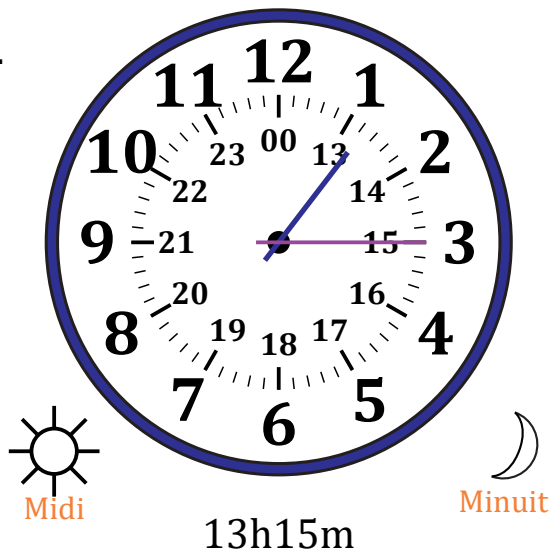

# Place d'Aiguilles sur Une Horloge Analogique (H)

Nom: \_\_\_\_\_

Date: \_\_\_\_\_

Placer les aiguilles de l'horloge pour qu'elles montrent le temps indiqué.

1.

2.

3.

4.

# Place d'Aiguilles sur Une Horloge Analogique (H) Solutions

Nom: \_\_\_\_\_

Date: \_\_\_\_\_

Placer les aiguilles de l'horloge pour qu'elles montrent le temps indiqué.

1.

2.

3.

4.