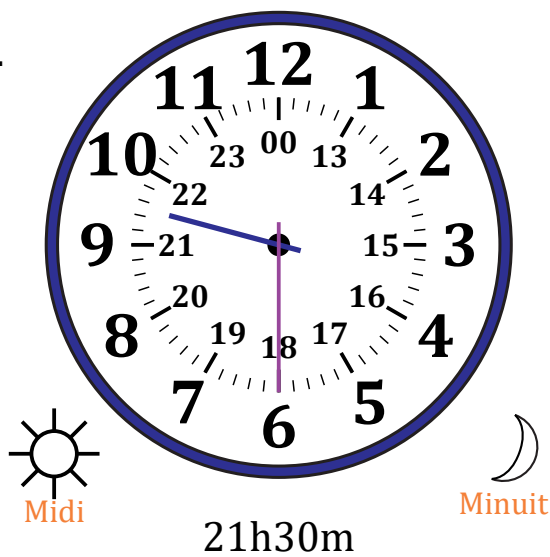

# Place d'Aiguilles sur Une Horloge Analogique (H)

Nom: \_\_\_\_\_

Date: \_\_\_\_\_

Placer les aiguilles de l'horloge pour qu'elles montrent le temps indiqué.

1.

2.

3.

4.

# Place d'Aiguilles sur Une Horloge Analogique (H) Solutions

Nom: \_\_\_\_\_

Date: \_\_\_\_\_

Placer les aiguilles de l'horloge pour qu'elles montrent le temps indiqué.

1.

2.

3.

4.