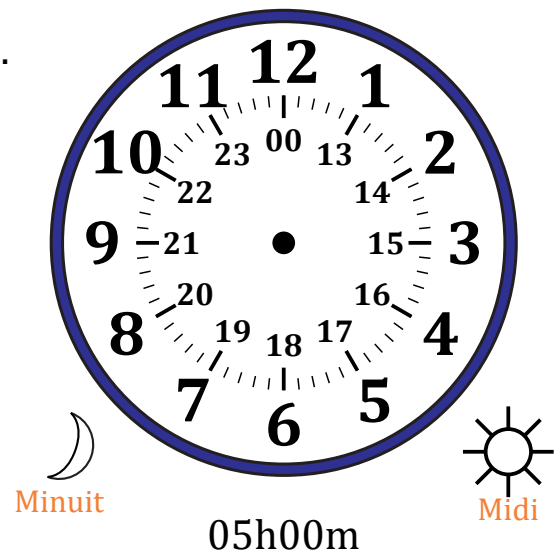

# Place d'Aiguilles sur Une Horloge Analogique (H)

Nom: \_\_\_\_\_

Date: \_\_\_\_\_

Placer les aiguilles de l'horloge pour qu'elles montrent le temps indiqué.

1.

2.

3.

4.

# Place d'Aiguilles sur Une Horloge Analogique (H) Solutions

Nom: \_\_\_\_\_

Date: \_\_\_\_\_

Placer les aiguilles de l'horloge pour qu'elles montrent le temps indiqué.

1.

2.

3.

4.