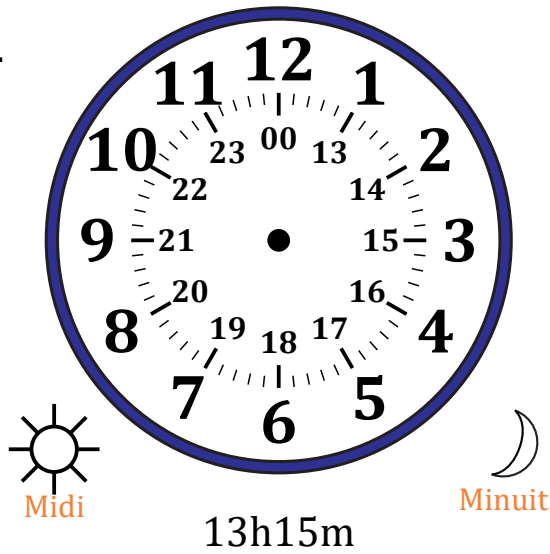

# Place d'Aiguilles sur Une Horloge Analogique (H)

Nom: \_\_\_\_\_

Date: \_\_\_\_\_

Placer les aiguilles de l'horloge pour qu'elles montrent le temps indiqué.

1.

2.

3.

4.

# Place d'Aiguilles sur Une Horloge Analogique (H) Solutions

Nom: \_\_\_\_\_

Date: \_\_\_\_\_

Placer les aiguilles de l'horloge pour qu'elles montrent le temps indiqué.

1.

2.

3.

4.