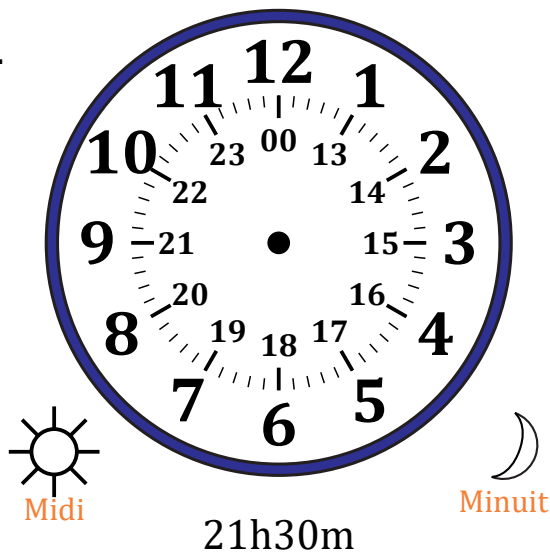

# Place d'Aiguilles sur Une Horloge Analogique (H)

Nom: \_\_\_\_\_

Date: \_\_\_\_\_

Placer les aiguilles de l'horloge pour qu'elles montrent le temps indiqué.

1.

2.

3.

4.

# Place d'Aiguilles sur Une Horloge Analogique (H) Solutions

Nom: \_\_\_\_\_

Date: \_\_\_\_\_

Placer les aiguilles de l'horloge pour qu'elles montrent le temps indiqué.

1.

2.

3.

4.