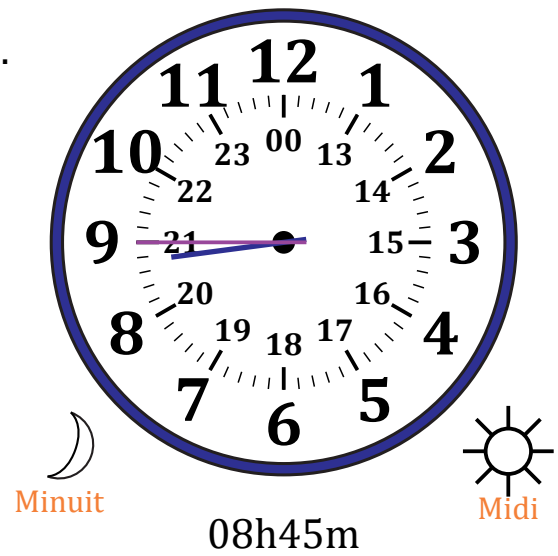

# Place d'Aiguilles sur Une Horloge Analogique (H)

Nom: \_\_\_\_\_

Date: \_\_\_\_\_

Placer les aiguilles de l'horloge pour qu'elles montrent le temps indiqué.

1.

2.

3.

4.

# Place d'Aiguilles sur Une Horloge Analogique (H) Solutions

Nom: \_\_\_\_\_

Date: \_\_\_\_\_

Placer les aiguilles de l'horloge pour qu'elles montrent le temps indiqué.

1.

2.

3.

4.