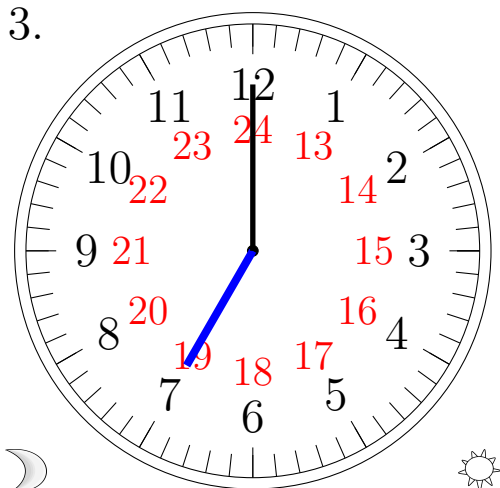

# Place d'Aiguilles sur une Horloge Analogique (E)

Placer les aiguilles de l'horloge pour qu'elles montrent le temps indiqué.

1.

00:15

2.

10:45

3.

07:00

# Place d'Aiguilles sur une Horloge Analogique (E) Solutions

Placer les aiguilles de l'horloge pour qu'elles montrent le temps indiqué.

1.

00:15

2.

10:45

3.

07:00