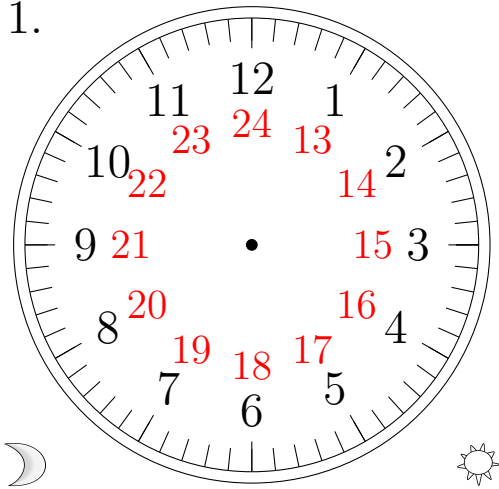

# Place d'Aiguilles sur une Horloge Analogique (E)

Placer les aiguilles de l'horloge pour qu'elles montrent le temps indiqué.

1.

00:15

2.

10:45

3.

07:00

4.

21:30

# Place d'Aiguilles sur une Horloge Analogique (E) Solutions

Placer les aiguilles de l'horloge pour qu'elles montrent le temps indiqué.

1.

00:15

2.

10:45

3.

07:00