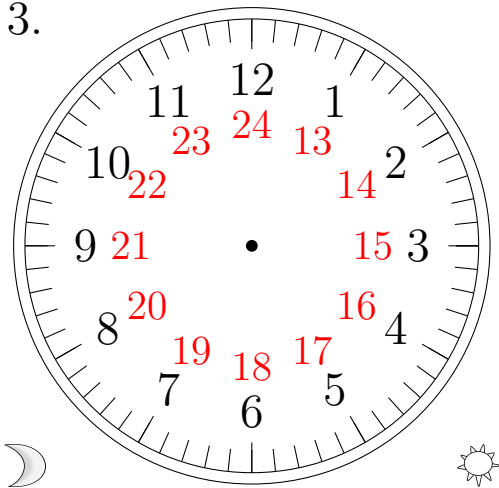

# Place d'Aiguilles sur une Horloge Analogique (E)

Placer les aiguilles de l'horloge pour qu'elles montrent le temps indiqué.

1.

00:15

2.

10:45

3.

07:00

4.

21:30

# Place d'Aiguilles sur une Horloge Analogique (E) Solutions

Placer les aiguilles de l'horloge pour qu'elles montrent le temps indiqué.

1.

00:15

2.

10:45

3.

07:00