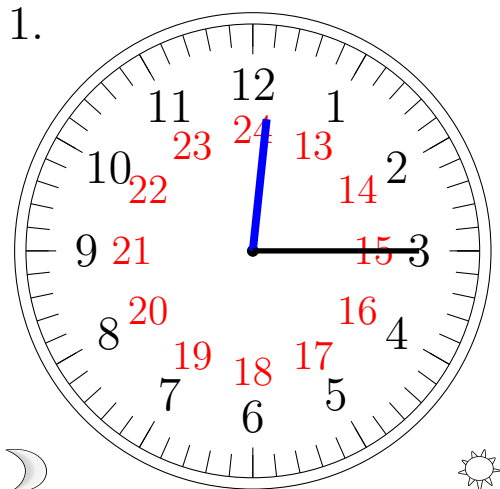

# Place d'Aiguilles sur une Horloge Analogique (E)

Placer les aiguilles de l'horloge pour qu'elles montrent le temps indiqué.

1.

00:15

2.

10:45

3.

07:00

4.

21:30

# Place d'Aiguilles sur une Horloge Analogique (E) Solutions

Placer les aiguilles de l'horloge pour qu'elles montrent le temps indiqué.

1.

00:15

2.

10:45

3.

07:00