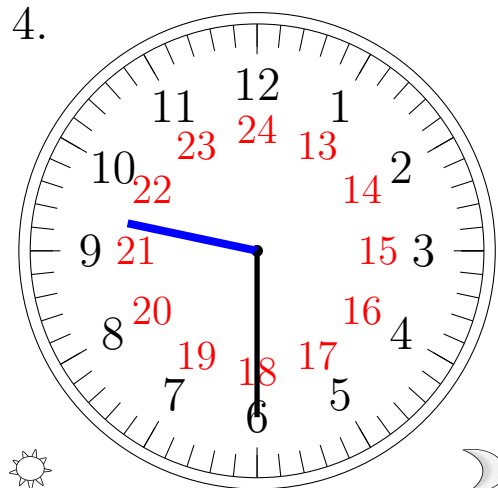

Place d'Aiguilles sur une Horloge Analogique (E) Solutions

Placer les aiguilles de l'horloge pour qu'elles montrent le temps indiqué.

1.

00:15

2.

10:45

3.

07:00

4.

21:30