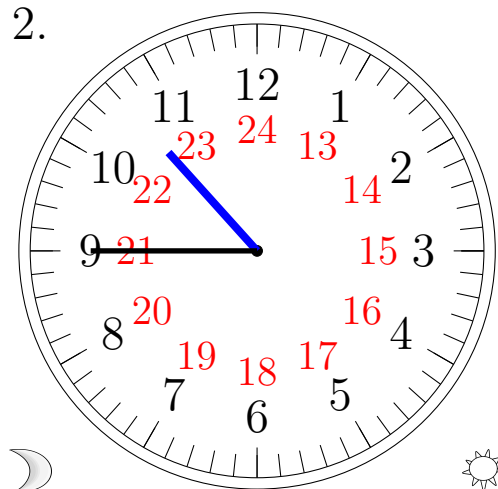

# Place d'Aiguilles sur une Horloge Analogique (E)

Placer les aiguilles de l'horloge pour qu'elles montrent le temps indiqué.

1.

00:15

2.

10:45

3.

07:00

# Place d'Aiguilles sur une Horloge Analogique (E) Solutions

Placer les aiguilles de l'horloge pour qu'elles montrent le temps indiqué.

1.

00:15

2.

10:45

3.

07:00