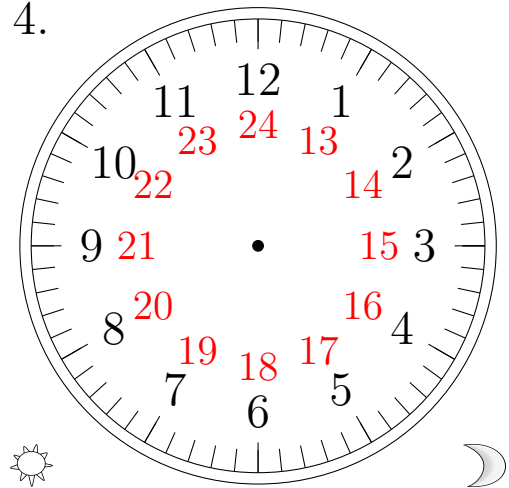

# Place d'Aiguilles sur une Horloge Analogique (E)

Placer les aiguilles de l'horloge pour qu'elles montrent le temps indiqué.

1.

00:15

2.

10:45

3.

07:00

4.

21:30

# Place d'Aiguilles sur une Horloge Analogique (E) Solutions

Placer les aiguilles de l'horloge pour qu'elles montrent le temps indiqué.

1.

00:15

2.

10:45

3.

07:00