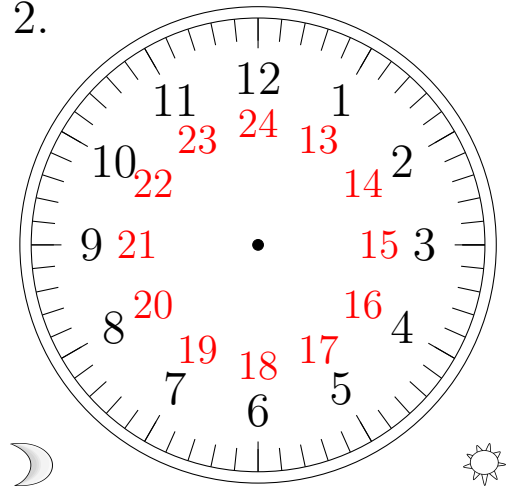

# Place d'Aiguilles sur une Horloge Analogique (E)

Placer les aiguilles de l'horloge pour qu'elles montrent le temps indiqué.

1.

00:15

2.

10:45

3.

07:00

4.

21:30

# Place d'Aiguilles sur une Horloge Analogique (E) Solutions

Placer les aiguilles de l'horloge pour qu'elles montrent le temps indiqué.

1.

00:15

2.

10:45

3.

07:00