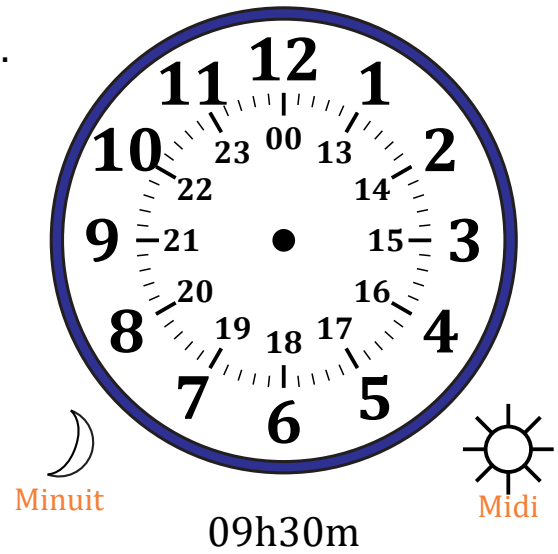

Place d'Aiguilles sur Une Horloge Analogique (C)

Nom: _____

Date: _____

Placer les aiguilles de l'horloge pour qu'elles montrent le temps indiqué.

1.

2.

3.

4.