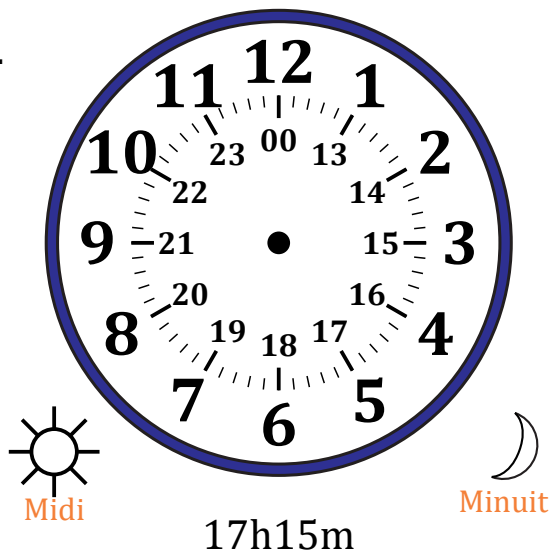

Place d'Aiguilles sur Une Horloge Analogique (C)

Nom: _____

Date: _____

Placer les aiguilles de l'horloge pour qu'elles montrent le temps indiqué.

1.

2.

3.

4.