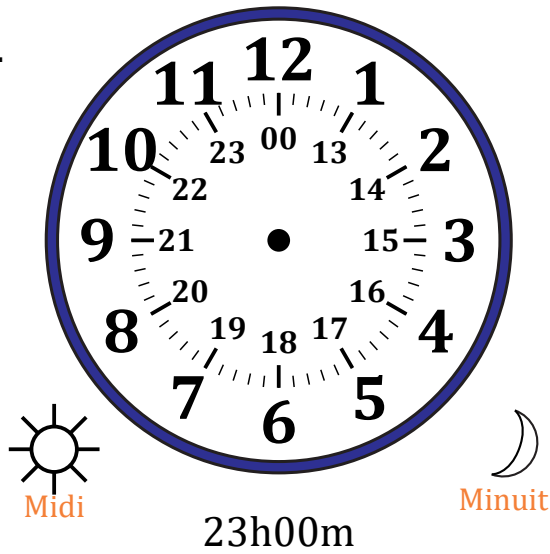

Place d'Aiguilles sur Une Horloge Analogique (C)

Nom: _____

Date: _____

Placer les aiguilles de l'horloge pour qu'elles montrent le temps indiqué.

1.

2.

3.

4.