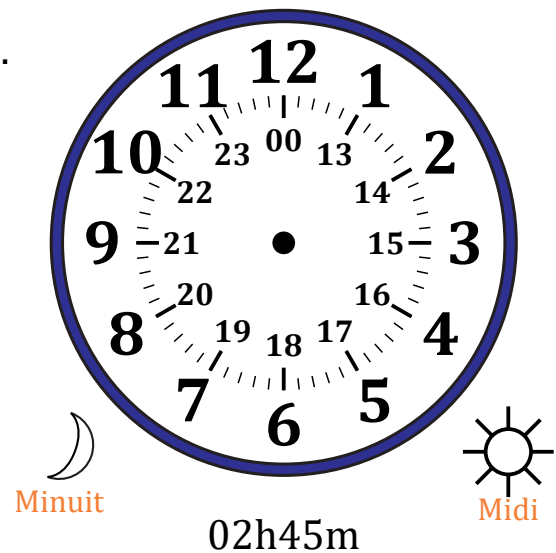

# Place d'Aiguilles sur Une Horloge Analogique (C)

Nom: \_\_\_\_\_

Date: \_\_\_\_\_

Placer les aiguilles de l'horloge pour qu'elles montrent le temps indiqué.

1.

2.

3.

4.

# Place d'Aiguilles sur Une Horloge Analogique (C) Solutions

Nom: \_\_\_\_\_

Date: \_\_\_\_\_

Placer les aiguilles de l'horloge pour qu'elles montrent le temps indiqué.

1.

2.

3.

4.