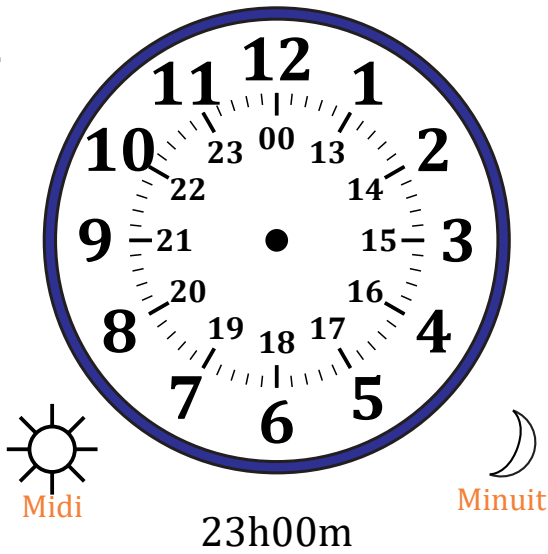

# Place d'Aiguilles sur Une Horloge Analogique (C)

Nom: \_\_\_\_\_

Date: \_\_\_\_\_

Placer les aiguilles de l'horloge pour qu'elles montrent le temps indiqué.

1.

2.

3.

4.

# Place d'Aiguilles sur Une Horloge Analogique (C) Solutions

Nom: \_\_\_\_\_

Date: \_\_\_\_\_

Placer les aiguilles de l'horloge pour qu'elles montrent le temps indiqué.

1.

2.

3.

4.