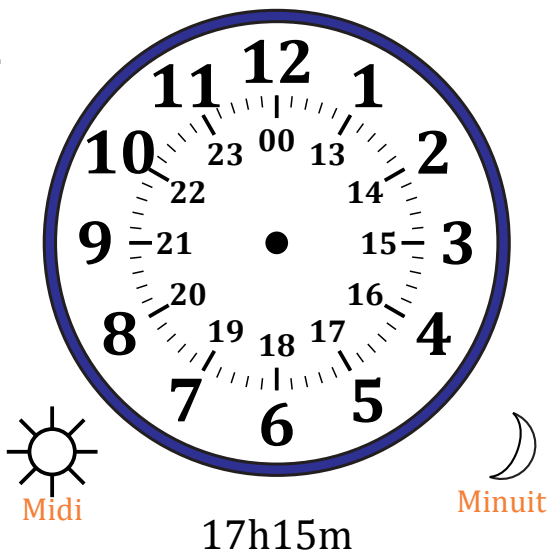

# Place d'Aiguilles sur Une Horloge Analogique (C)

Nom: \_\_\_\_\_

Date: \_\_\_\_\_

Placer les aiguilles de l'horloge pour qu'elles montrent le temps indiqué.

1.

2.

3.

4.

# Place d'Aiguilles sur Une Horloge Analogique (C) Solutions

Nom: \_\_\_\_\_

Date: \_\_\_\_\_

Placer les aiguilles de l'horloge pour qu'elles montrent le temps indiqué.

1.

2.

3.

4.