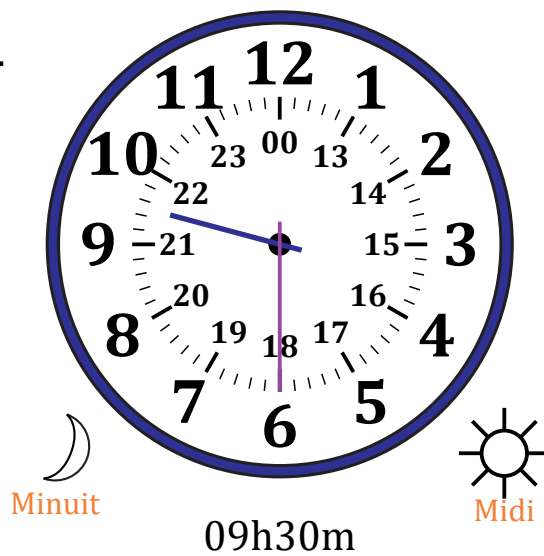

# Place d'Aiguilles sur Une Horloge Analogique (C)

Nom: \_\_\_\_\_

Date: \_\_\_\_\_

Placer les aiguilles de l'horloge pour qu'elles montrent le temps indiqué.

1.

2.

3.

4.

# Place d'Aiguilles sur Une Horloge Analogique (C) Solutions

Nom: \_\_\_\_\_

Date: \_\_\_\_\_

Placer les aiguilles de l'horloge pour qu'elles montrent le temps indiqué.

1.

2.

3.

4.