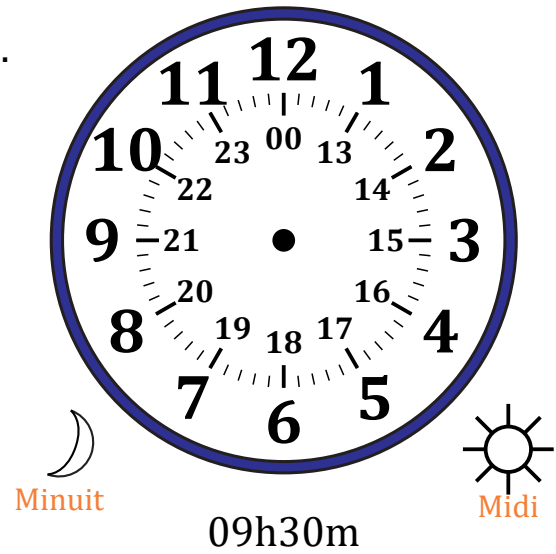

# Place d'Aiguilles sur Une Horloge Analogique (C)

Nom: \_\_\_\_\_

Date: \_\_\_\_\_

Placer les aiguilles de l'horloge pour qu'elles montrent le temps indiqué.

1.

2.

3.

4.

# Place d'Aiguilles sur Une Horloge Analogique (C) Solutions

Nom: \_\_\_\_\_

Date: \_\_\_\_\_

Placer les aiguilles de l'horloge pour qu'elles montrent le temps indiqué.

1.

2.

3.

4.