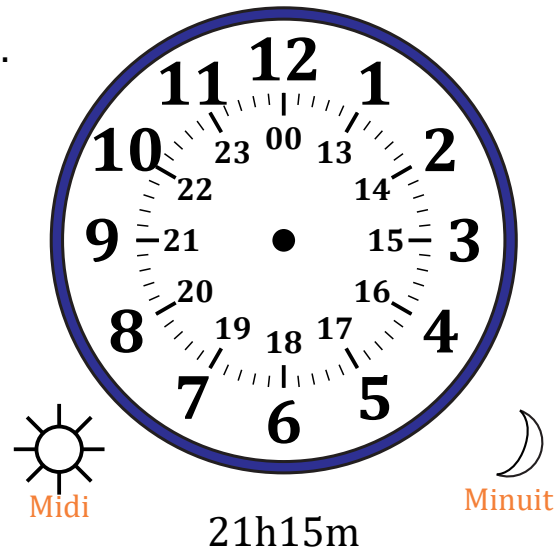

Place d'Aiguilles sur Une Horloge Analogique (B)

Nom: _____

Date: _____

Placer les aiguilles de l'horloge pour qu'elles montrent le temps indiqué.

1.

2.

3.

4.