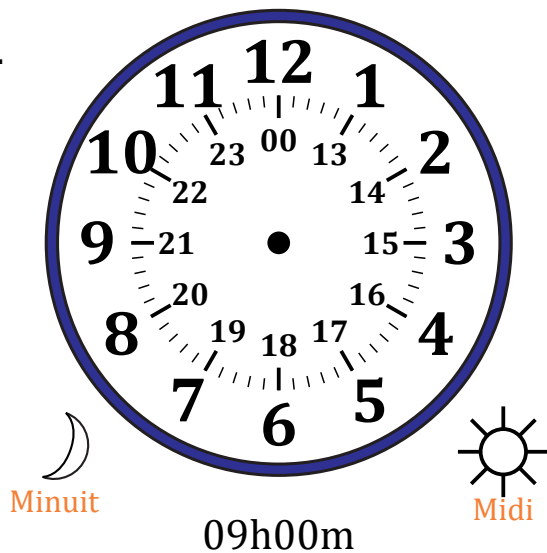

Place d'Aiguilles sur Une Horloge Analogique (B)

Nom: _____

Date: _____

Placer les aiguilles de l'horloge pour qu'elles montrent le temps indiqué.

1.

2.

3.

4.