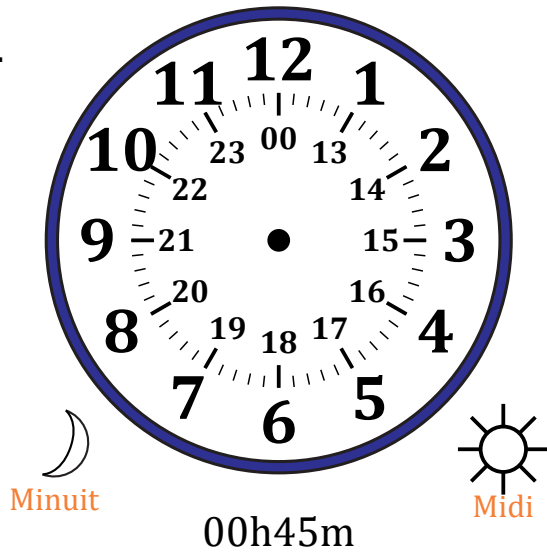

Place d'Aiguilles sur Une Horloge Analogique (B)

Nom: _____

Date: _____

Placer les aiguilles de l'horloge pour qu'elles montrent le temps indiqué.

1.

2.

3.

4.