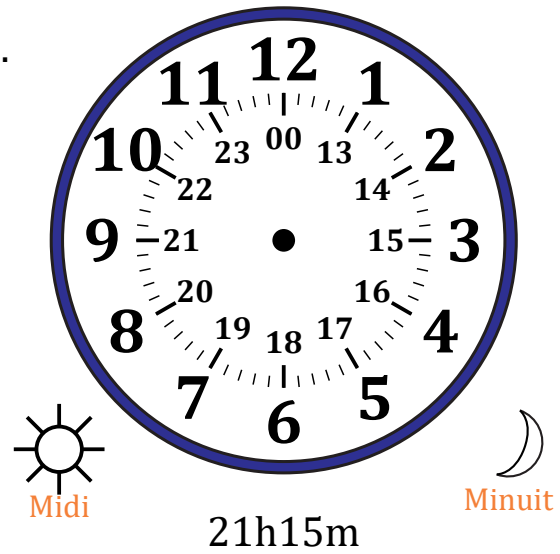

# Place d'Aiguilles sur Une Horloge Analogique (B)

Nom: \_\_\_\_\_

Date: \_\_\_\_\_

Placer les aiguilles de l'horloge pour qu'elles montrent le temps indiqué.

1.

2.

3.

4.

# Place d'Aiguilles sur Une Horloge Analogique (B) Solutions

Nom: \_\_\_\_\_

Date: \_\_\_\_\_

Placer les aiguilles de l'horloge pour qu'elles montrent le temps indiqué.

1.

2.

3.

4.