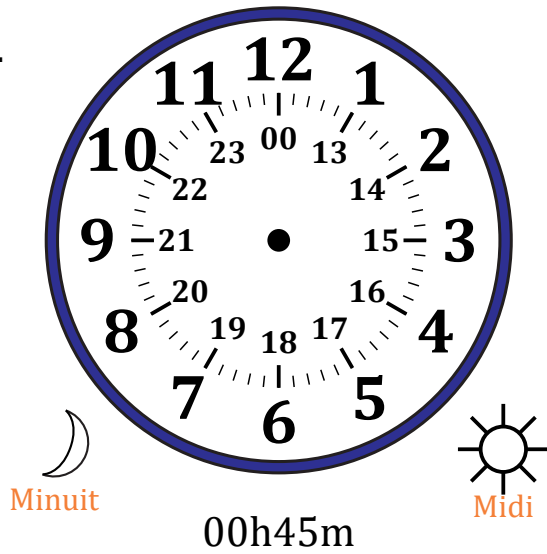

# Place d'Aiguilles sur Une Horloge Analogique (B)

Nom: \_\_\_\_\_

Date: \_\_\_\_\_

Placer les aiguilles de l'horloge pour qu'elles montrent le temps indiqué.

1.

2.

3.

4.

# Place d'Aiguilles sur Une Horloge Analogique (B) Solutions

Nom: \_\_\_\_\_

Date: \_\_\_\_\_

Placer les aiguilles de l'horloge pour qu'elles montrent le temps indiqué.

1.

2.

3.

4.