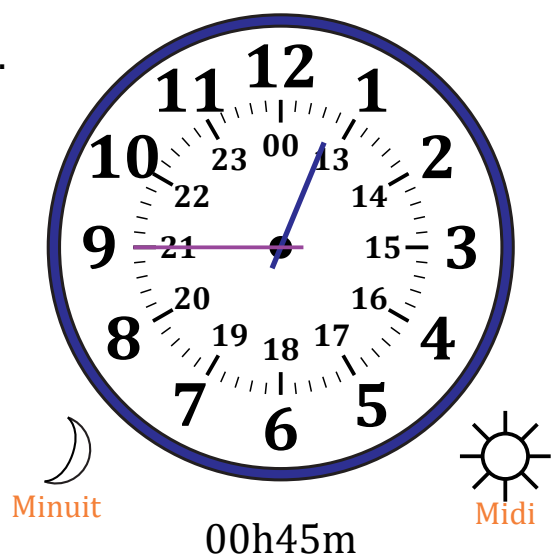

# Place d'Aiguilles sur Une Horloge Analogique (B)

Nom: \_\_\_\_\_

Date: \_\_\_\_\_

Placer les aiguilles de l'horloge pour qu'elles montrent le temps indiqué.

1.

2.

3.

4.

# Place d'Aiguilles sur Une Horloge Analogique (B) Solutions

Nom: \_\_\_\_\_

Date: \_\_\_\_\_

Placer les aiguilles de l'horloge pour qu'elles montrent le temps indiqué.

1.

2.

3.

4.