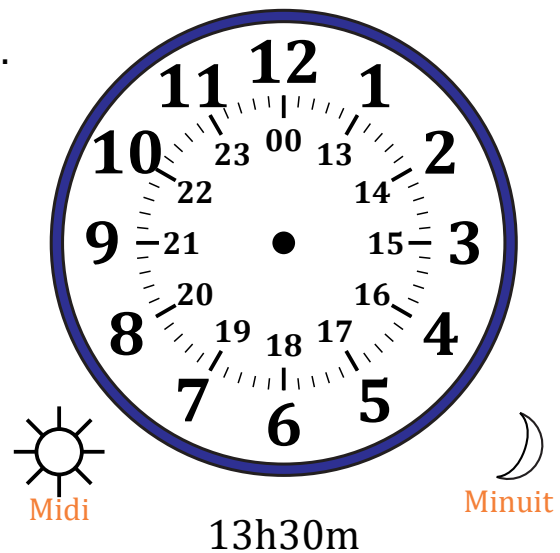

# Place d'Aiguilles sur Une Horloge Analogique (B)

Nom: \_\_\_\_\_

Date: \_\_\_\_\_

Placer les aiguilles de l'horloge pour qu'elles montrent le temps indiqué.

1.

2.

3.

4.

# Place d'Aiguilles sur Une Horloge Analogique (B) Solutions

Nom: \_\_\_\_\_

Date: \_\_\_\_\_

Placer les aiguilles de l'horloge pour qu'elles montrent le temps indiqué.

1.

2.

3.

4.