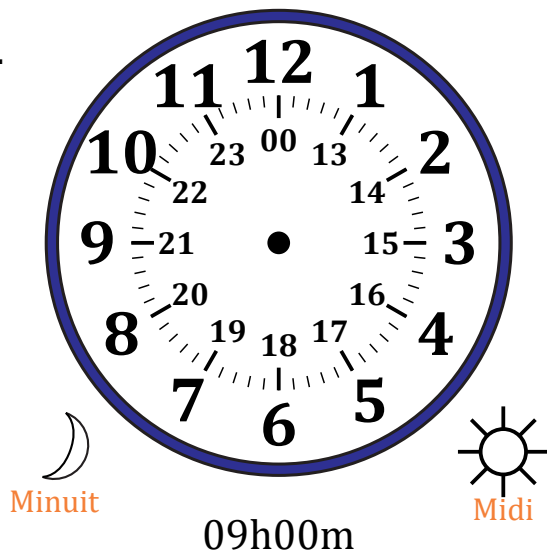

# Place d'Aiguilles sur Une Horloge Analogique (B)

Nom: \_\_\_\_\_

Date: \_\_\_\_\_

Placer les aiguilles de l'horloge pour qu'elles montrent le temps indiqué.

1.

2.

3.

4.

# Place d'Aiguilles sur Une Horloge Analogique (B) Solutions

Nom: \_\_\_\_\_

Date: \_\_\_\_\_

Placer les aiguilles de l'horloge pour qu'elles montrent le temps indiqué.

1.

2.

3.

4.