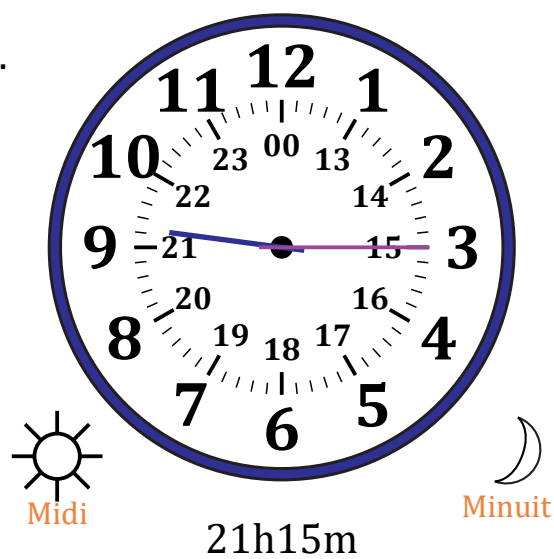

# Place d'Aiguilles sur Une Horloge Analogique (B)

Nom: \_\_\_\_\_

Date: \_\_\_\_\_

Placer les aiguilles de l'horloge pour qu'elles montrent le temps indiqué.

1.

2.

3.

4.

# Place d'Aiguilles sur Une Horloge Analogique (B) Solutions

Nom: \_\_\_\_\_

Date: \_\_\_\_\_

Placer les aiguilles de l'horloge pour qu'elles montrent le temps indiqué.

1.

2.

3.

4.