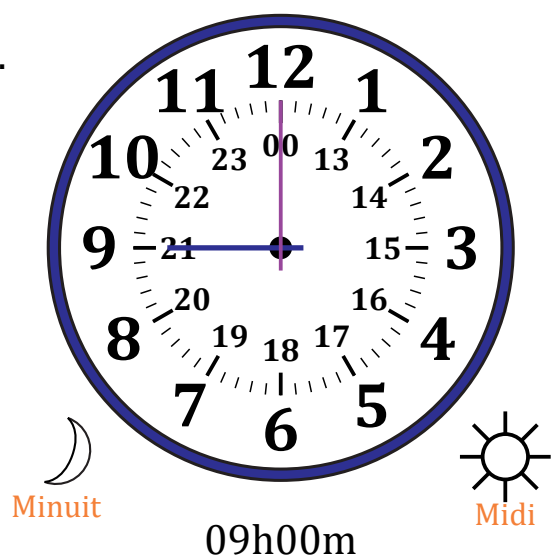

# Place d'Aiguilles sur Une Horloge Analogique (B)

Nom: \_\_\_\_\_

Date: \_\_\_\_\_

Placer les aiguilles de l'horloge pour qu'elles montrent le temps indiqué.

1.

2.

3.

4.

# Place d'Aiguilles sur Une Horloge Analogique (B) Solutions

Nom: \_\_\_\_\_

Date: \_\_\_\_\_

Placer les aiguilles de l'horloge pour qu'elles montrent le temps indiqué.

1.

2.

3.

4.