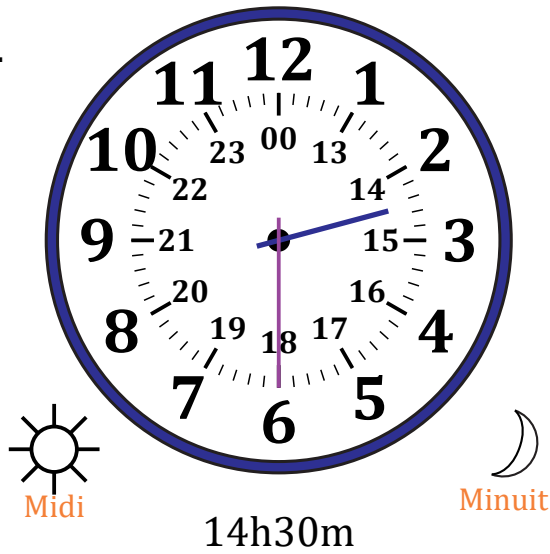

Place d'Aiguilles sur Une Horloge Analogique (A)

Nom: _____

Date: _____

Placer les aiguilles de l'horloge pour qu'elles montrent le temps indiqué.

1.

2.

3.

4.

Place d'Aiguilles sur Une Horloge Analogique (A) Solutions

Nom: _____

Date: _____

Placer les aiguilles de l'horloge pour qu'elles montrent le temps indiqué.

1.

2.

3.

4.