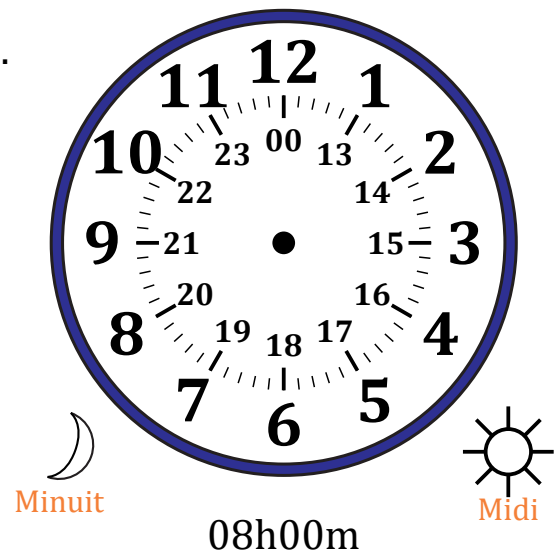

Place d'Aiguilles sur Une Horloge Analogique (A)

Nom: _____

Date: _____

Placer les aiguilles de l'horloge pour qu'elles montrent le temps indiqué.

1.

2.

3.

4.

Place d'Aiguilles sur Une Horloge Analogique (A) Solutions

Nom: _____

Date: _____

Placer les aiguilles de l'horloge pour qu'elles montrent le temps indiqué.

1.

2.

3.

4.