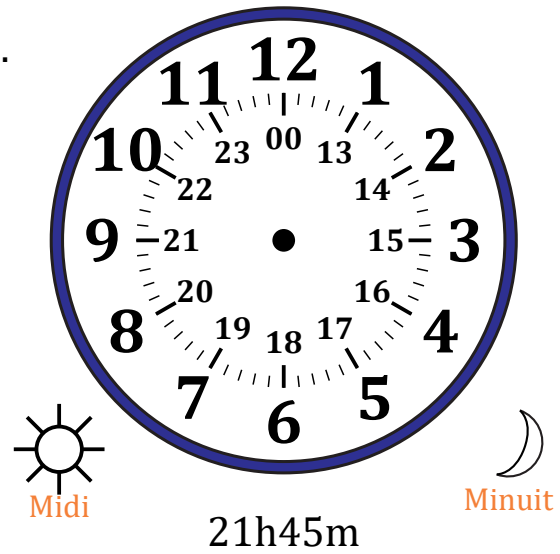

Place d'Aiguilles sur Une Horloge Analogique (A)

Nom: _____

Date: _____

Placer les aiguilles de l'horloge pour qu'elles montrent le temps indiqué.

1.

2.

3.

4.

Place d'Aiguilles sur Une Horloge Analogique (A) Solutions

Nom: _____

Date: _____

Placer les aiguilles de l'horloge pour qu'elles montrent le temps indiqué.

1.

2.

3.

4.