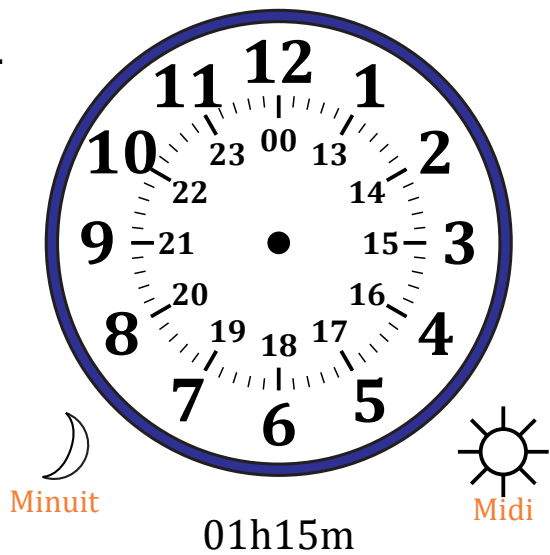

Place d'Aiguilles sur Une Horloge Analogique (A)

Nom: _____

Date: _____

Placer les aiguilles de l'horloge pour qu'elles montrent le temps indiqué.

1.

2.

3.

4.

Place d'Aiguilles sur Une Horloge Analogique (A) Solutions

Nom: _____

Date: _____

Placer les aiguilles de l'horloge pour qu'elles montrent le temps indiqué.

1.

2.

3.

4.