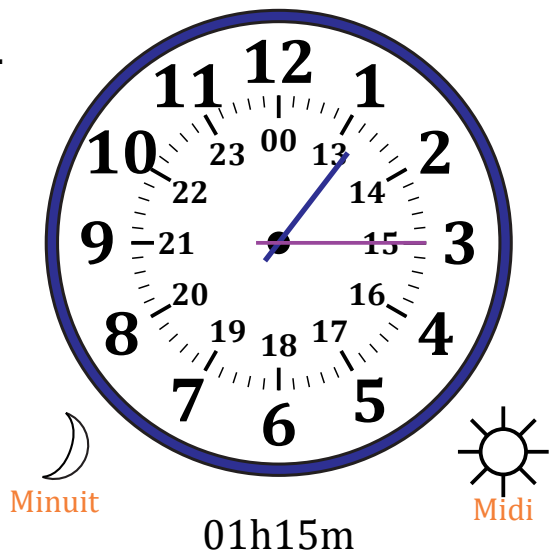

Place d'Aiguilles sur Une Horloge Analogique (A)

Nom: _____

Date: _____

Placer les aiguilles de l'horloge pour qu'elles montrent le temps indiqué.

1.

2.

3.

4.

Place d'Aiguilles sur Une Horloge Analogique (A) Solutions

Nom: _____

Date: _____

Placer les aiguilles de l'horloge pour qu'elles montrent le temps indiqué.

1.

2.

3.

4.