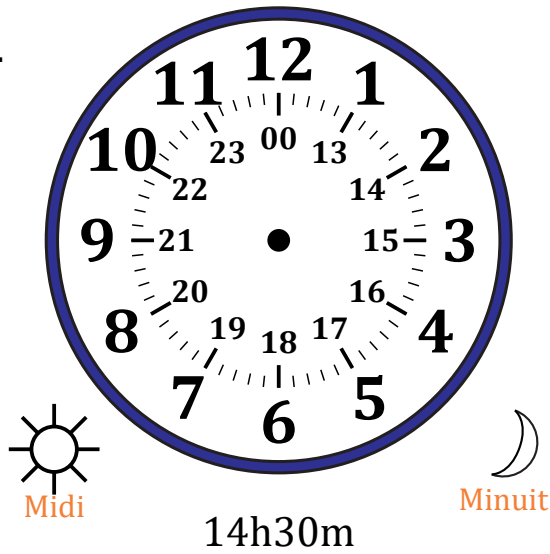

Place d'Aiguilles sur Une Horloge Analogique (A)

Nom: _____

Date: _____

Placer les aiguilles de l'horloge pour qu'elles montrent le temps indiqué.

1.

2.

3.

4.

Place d'Aiguilles sur Une Horloge Analogique (A) Solutions

Nom: _____

Date: _____

Placer les aiguilles de l'horloge pour qu'elles montrent le temps indiqué.

1.

2.

3.

4.