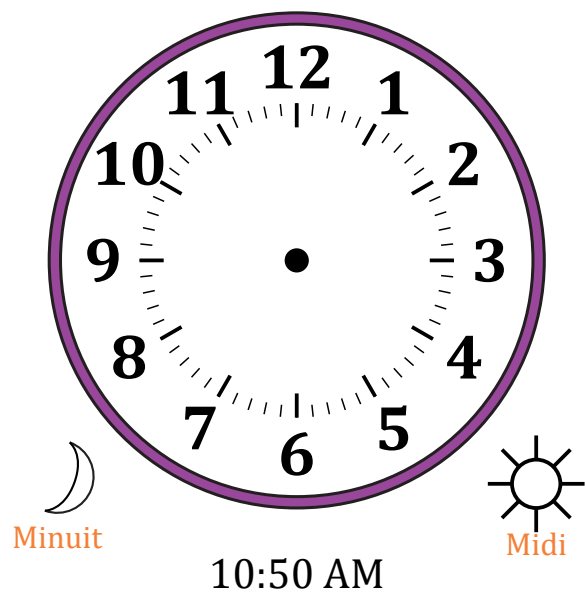

# Place d'Aiguilles sur Une Horloge Analogique (J)

Nom: \_\_\_\_\_

Date: \_\_\_\_\_

Placer les aiguilles de l'horloge pour qu'elles montrent le temps indiqué.

1.

2.

3.

4.