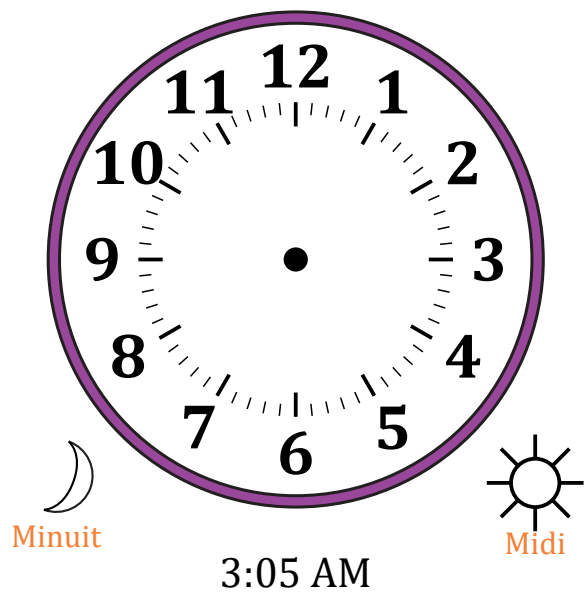

Place d'Aiguilles sur Une Horloge Analogique (I)

Nom: _____

Date: _____

Placer les aiguilles de l'horloge pour qu'elles montrent le temps indiqué.

1.

2.

3.

4.