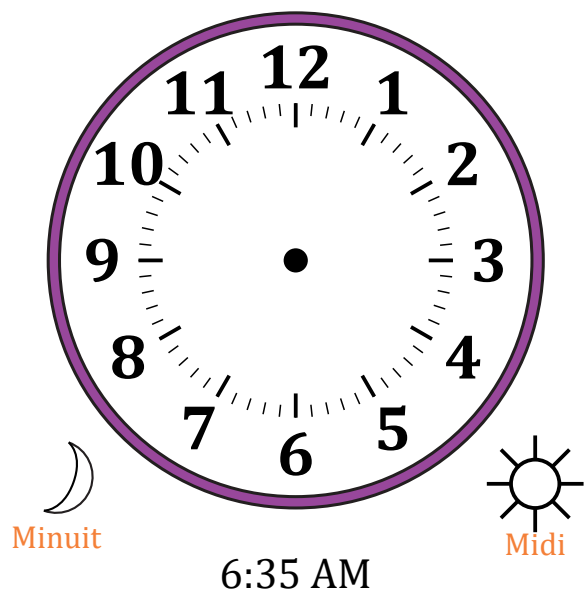

Place d'Aiguilles sur Une Horloge Analogique (I)

Nom: _____

Date: _____

Placer les aiguilles de l'horloge pour qu'elles montrent le temps indiqué.

1.

2.

3.

4.