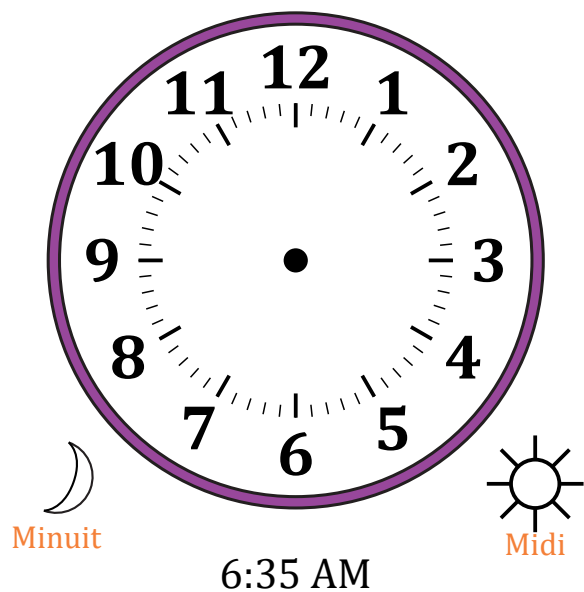

# Place d'Aiguilles sur Une Horloge Analogique (I)

Nom: \_\_\_\_\_

Date: \_\_\_\_\_

Placer les aiguilles de l'horloge pour qu'elles montrent le temps indiqué.

1.

2.

3.

4.

# Place d'Aiguilles sur Une Horloge Analogique (I) Solutions

Nom: \_\_\_\_\_

Date: \_\_\_\_\_

Placer les aiguilles de l'horloge pour qu'elles montrent le temps indiqué.

1.

2.

3.

4.