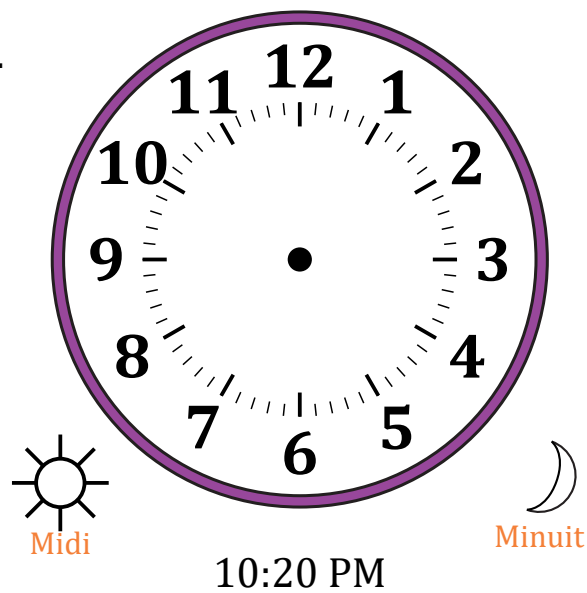

# Place d'Aiguilles sur Une Horloge Analogique (I)

Nom: \_\_\_\_\_

Date: \_\_\_\_\_

Placer les aiguilles de l'horloge pour qu'elles montrent le temps indiqué.

1.

2.

3.

4.

# Place d'Aiguilles sur Une Horloge Analogique (I) Solutions

Nom: \_\_\_\_\_

Date: \_\_\_\_\_

Placer les aiguilles de l'horloge pour qu'elles montrent le temps indiqué.

1.

2.

3.

4.