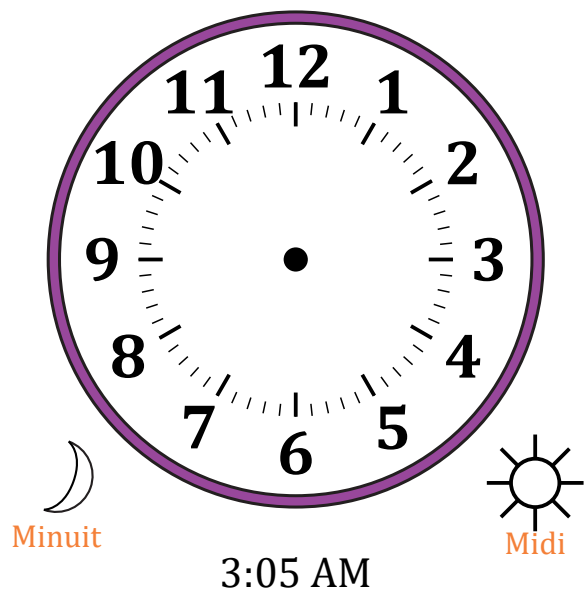

# Place d'Aiguilles sur Une Horloge Analogique (I)

Nom: \_\_\_\_\_

Date: \_\_\_\_\_

Placer les aiguilles de l'horloge pour qu'elles montrent le temps indiqué.

1.

2.

3.

4.

# Place d'Aiguilles sur Une Horloge Analogique (I) Solutions

Nom: \_\_\_\_\_

Date: \_\_\_\_\_

Placer les aiguilles de l'horloge pour qu'elles montrent le temps indiqué.

1.

2.

3.

4.