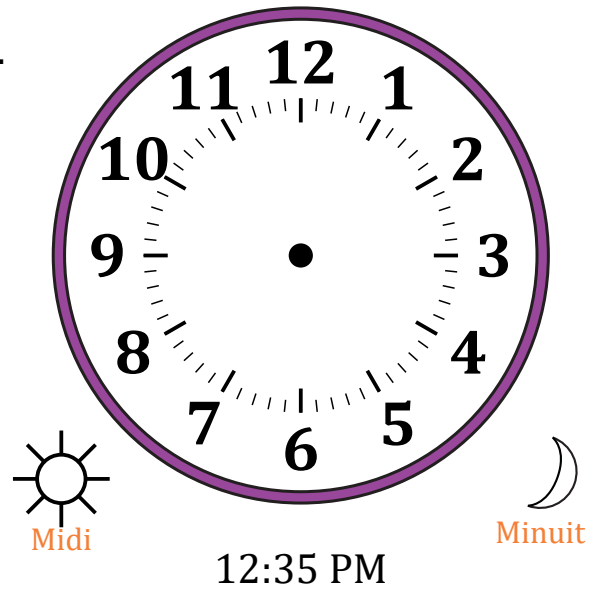

Place d'Aiguilles sur Une Horloge Analogique (F)

Nom: _____

Date: _____

Placer les aiguilles de l'horloge pour qu'elles montrent le temps indiqué.

1.

2.

3.

4.