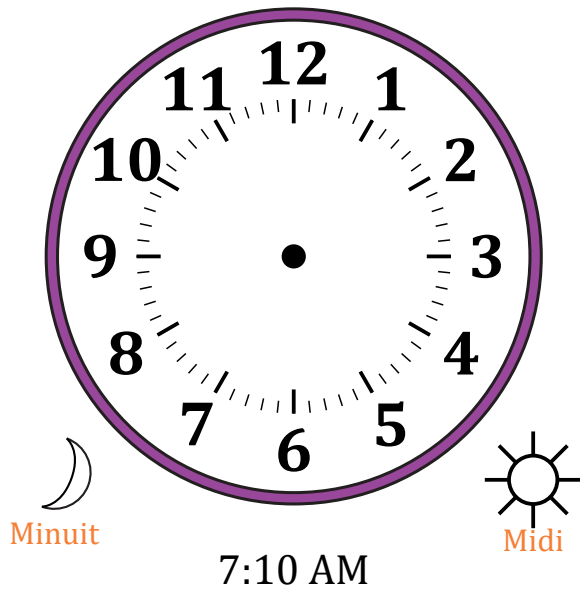

Place d'Aiguilles sur Une Horloge Analogique (F)

Nom: _____

Date: _____

Placer les aiguilles de l'horloge pour qu'elles montrent le temps indiqué.

1.

2.

3.

4.