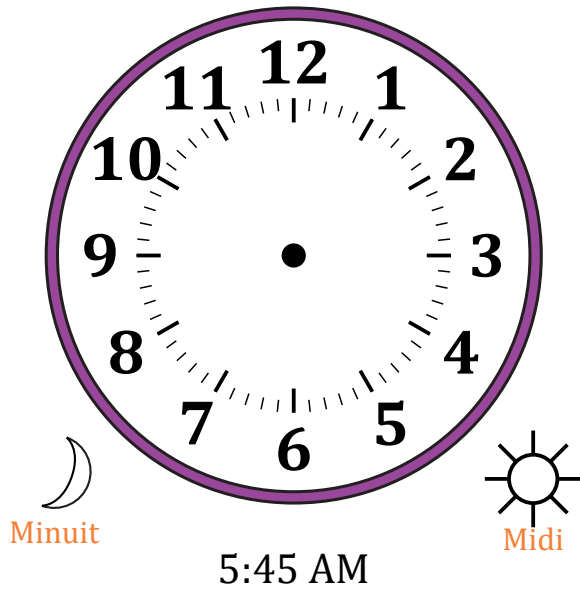

Place d'Aiguilles sur Une Horloge Analogique (F)

Nom: _____

Date: _____

Placer les aiguilles de l'horloge pour qu'elles montrent le temps indiqué.

1.

2.

3.

4.