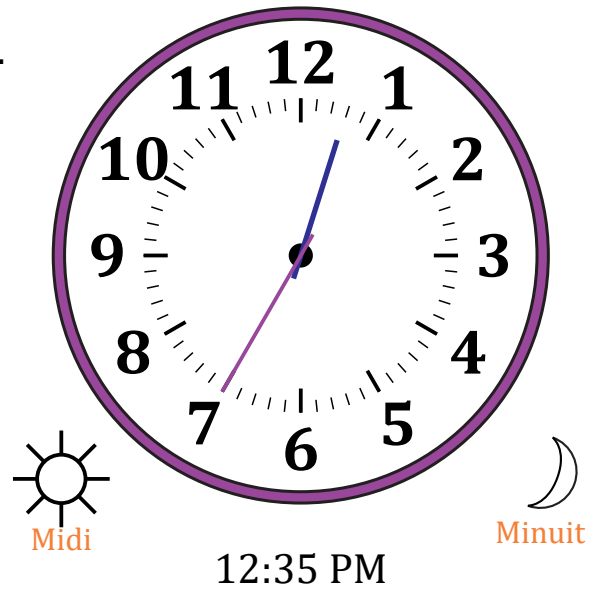

Place d'Aiguilles sur Une Horloge Analogique (F)

Nom: _____

Date: _____

Placer les aiguilles de l'horloge pour qu'elles montrent le temps indiqué.

1.

2.

3.

4.

Place d'Aiguilles sur Une Horloge Analogique (F) Solutions

Nom: _____

Date: _____

Placer les aiguilles de l'horloge pour qu'elles montrent le temps indiqué.

1.

2.

3.

4.