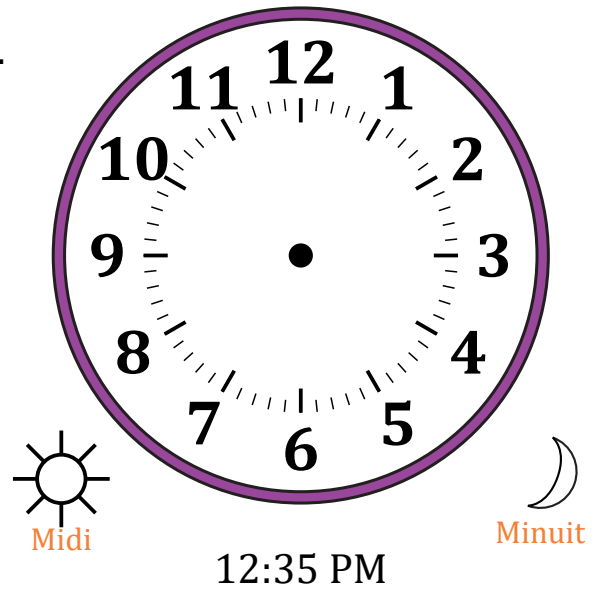

Place d'Aiguilles sur Une Horloge Analogique (F)

Nom: _____

Date: _____

Placer les aiguilles de l'horloge pour qu'elles montrent le temps indiqué.

1.

2.

3.

4.

Place d'Aiguilles sur Une Horloge Analogique (F) Solutions

Nom: _____

Date: _____

Placer les aiguilles de l'horloge pour qu'elles montrent le temps indiqué.

1.

2.

3.

4.