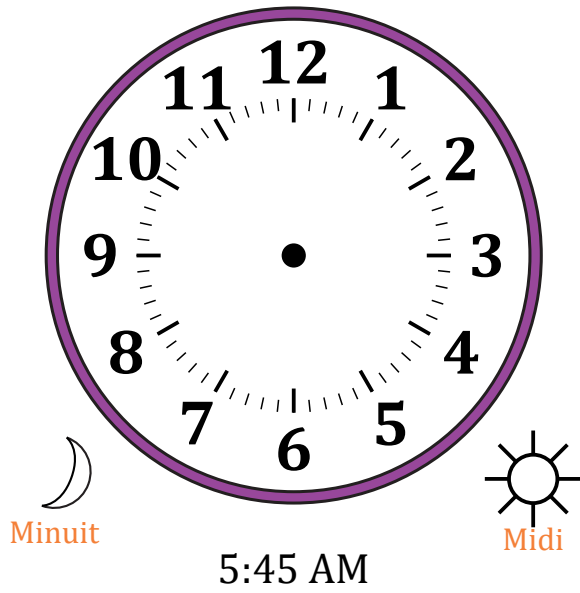

Place d'Aiguilles sur Une Horloge Analogique (F)

Nom: _____

Date: _____

Placer les aiguilles de l'horloge pour qu'elles montrent le temps indiqué.

1.

2.

3.

4.

Place d'Aiguilles sur Une Horloge Analogique (F) Solutions

Nom: _____

Date: _____

Placer les aiguilles de l'horloge pour qu'elles montrent le temps indiqué.

1.

2.

3.

4.