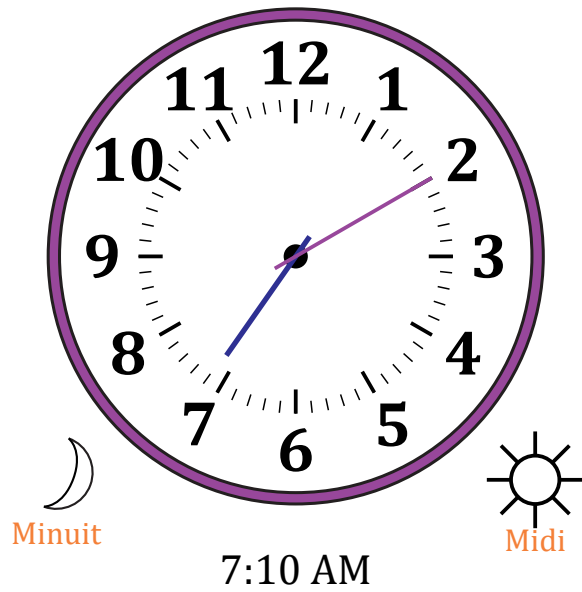

Place d'Aiguilles sur Une Horloge Analogique (F)

Nom: _____

Date: _____

Placer les aiguilles de l'horloge pour qu'elles montrent le temps indiqué.

1.

2.

3.

4.

Place d'Aiguilles sur Une Horloge Analogique (F) Solutions

Nom: _____

Date: _____

Placer les aiguilles de l'horloge pour qu'elles montrent le temps indiqué.

1.

2.

3.

4.