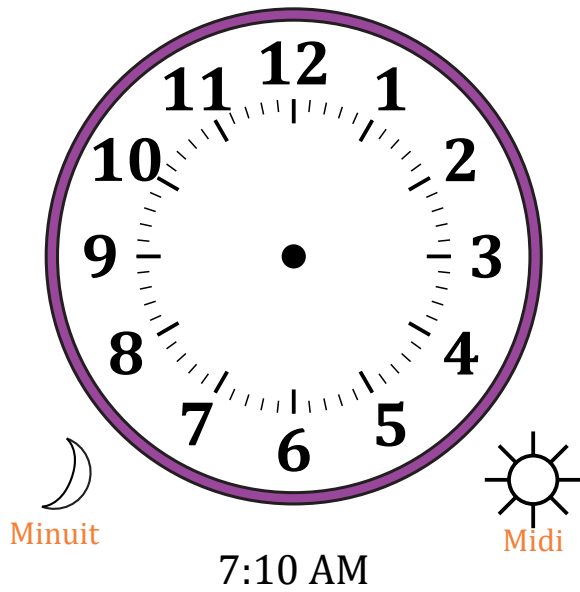

Place d'Aiguilles sur Une Horloge Analogique (F)

Nom: _____

Date: _____

Placer les aiguilles de l'horloge pour qu'elles montrent le temps indiqué.

1.

2.

3.

4.

Place d'Aiguilles sur Une Horloge Analogique (F) Solutions

Nom: _____

Date: _____

Placer les aiguilles de l'horloge pour qu'elles montrent le temps indiqué.

1.

2.

3.

4.