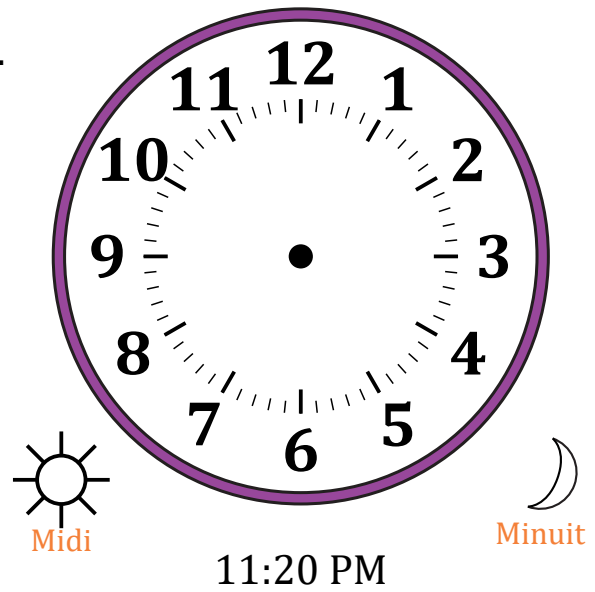

Place d'Aiguilles sur Une Horloge Analogique (F)

Nom: _____

Date: _____

Placer les aiguilles de l'horloge pour qu'elles montrent le temps indiqué.

1.

2.

3.

4.

Place d'Aiguilles sur Une Horloge Analogique (F) Solutions

Nom: _____

Date: _____

Placer les aiguilles de l'horloge pour qu'elles montrent le temps indiqué.

1.

2.

3.

4.