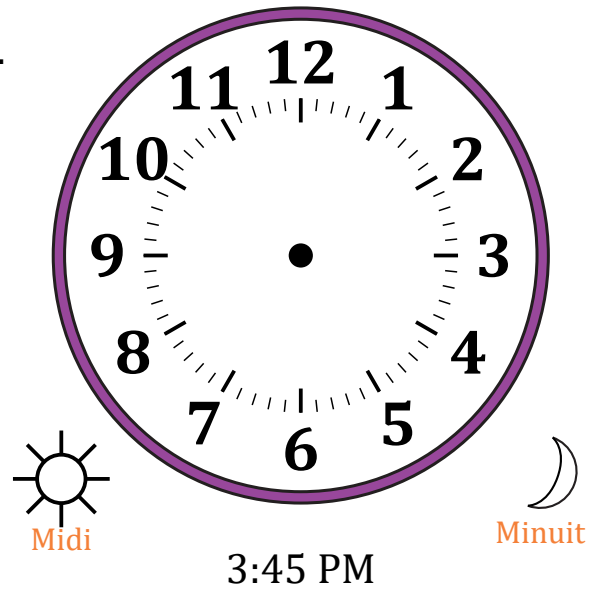

Place d'Aiguilles sur Une Horloge Analogique (E)

Nom: _____

Date: _____

Placer les aiguilles de l'horloge pour qu'elles montrent le temps indiqué.

1.

2.

3.

4.