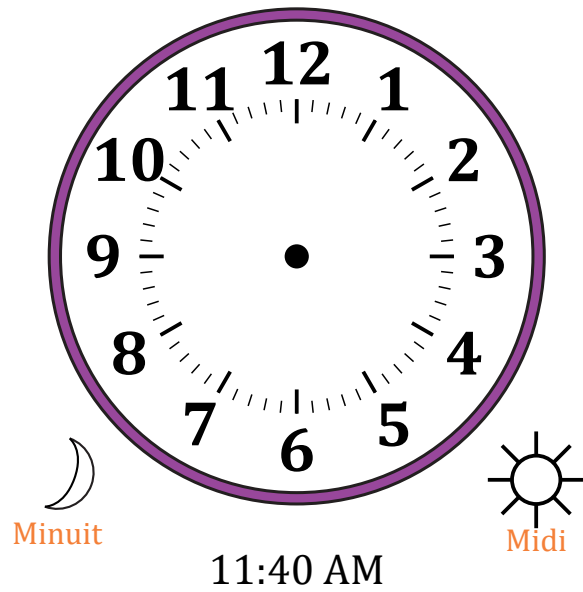

Place d'Aiguilles sur Une Horloge Analogique (E)

Nom: _____

Date: _____

Placer les aiguilles de l'horloge pour qu'elles montrent le temps indiqué.

1.

2.

3.

4.