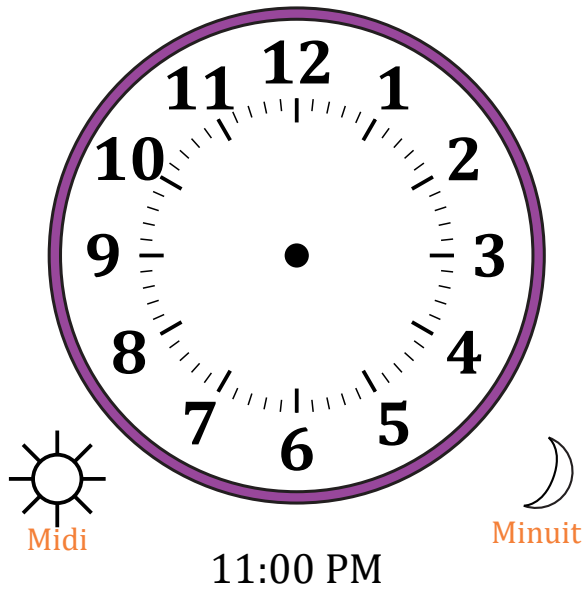

Place d'Aiguilles sur Une Horloge Analogique (E)

Nom: _____

Date: _____

Placer les aiguilles de l'horloge pour qu'elles montrent le temps indiqué.

1.

2.

3.

4.