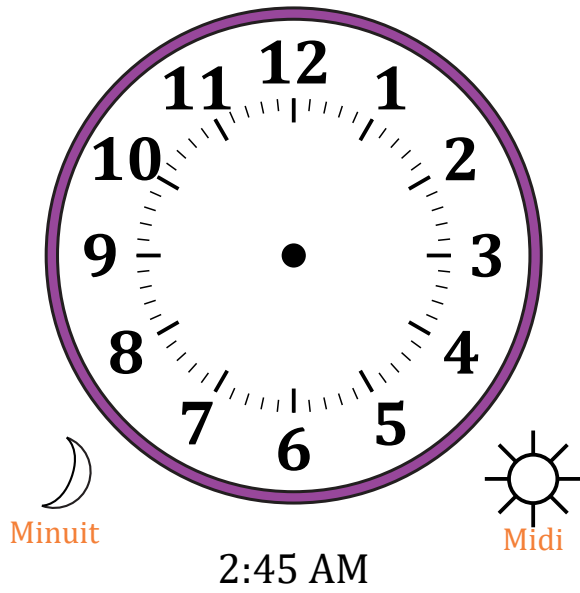

Place d'Aiguilles sur Une Horloge Analogique (B)

Nom: _____

Date: _____

Placer les aiguilles de l'horloge pour qu'elles montrent le temps indiqué.

1.

2.

3.

4.

Place d'Aiguilles sur Une Horloge Analogique (B) Solutions

Nom: _____

Date: _____

Placer les aiguilles de l'horloge pour qu'elles montrent le temps indiqué.

1.

2.

3.

4.