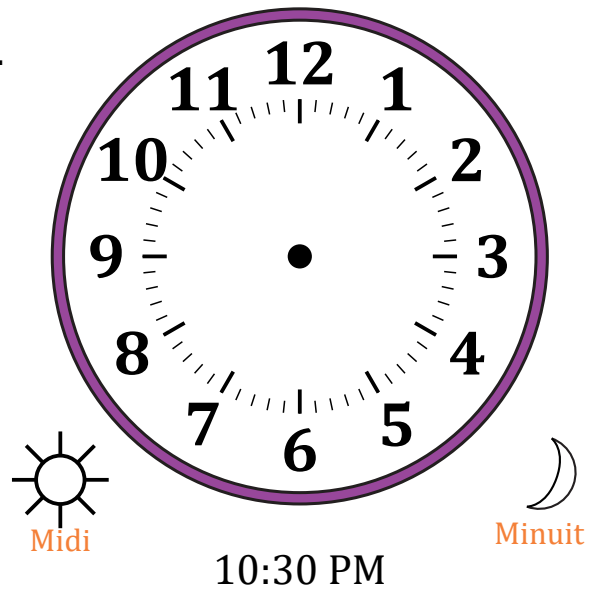

Place d'Aiguilles sur Une Horloge Analogique (B)

Nom: _____

Date: _____

Placer les aiguilles de l'horloge pour qu'elles montrent le temps indiqué.

1.

2.

3.

4.

Place d'Aiguilles sur Une Horloge Analogique (B) Solutions

Nom: _____

Date: _____

Placer les aiguilles de l'horloge pour qu'elles montrent le temps indiqué.

1.

2.

3.

4.