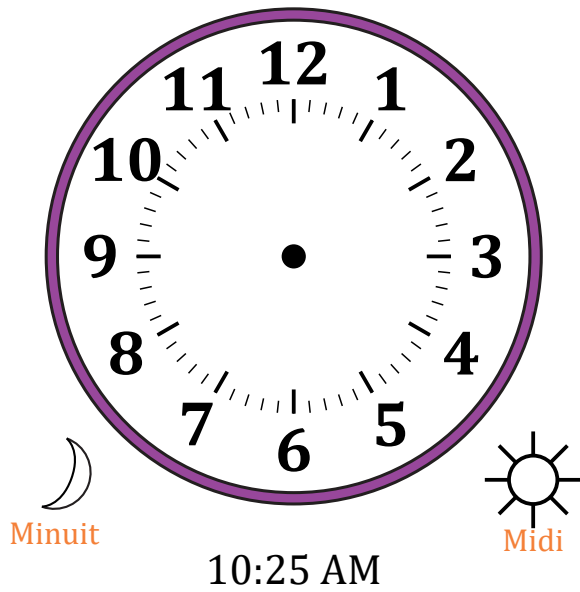

Place d'Aiguilles sur Une Horloge Analogique (B)

Nom: _____

Date: _____

Placer les aiguilles de l'horloge pour qu'elles montrent le temps indiqué.

1.

2.

3.

4.

Place d'Aiguilles sur Une Horloge Analogique (B) Solutions

Nom: _____

Date: _____

Placer les aiguilles de l'horloge pour qu'elles montrent le temps indiqué.

1.

2.

3.

4.