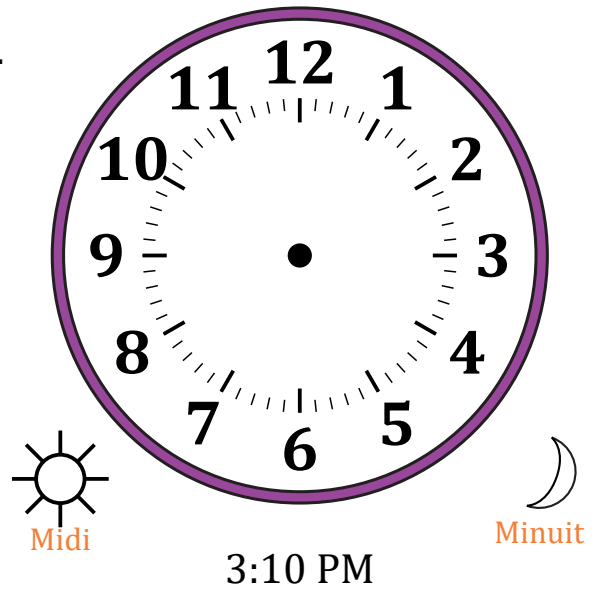

Place d'Aiguilles sur Une Horloge Analogique (B)

Nom: _____

Date: _____

Placer les aiguilles de l'horloge pour qu'elles montrent le temps indiqué.

1.

2.

3.

4.

Place d'Aiguilles sur Une Horloge Analogique (B) Solutions

Nom: _____

Date: _____

Placer les aiguilles de l'horloge pour qu'elles montrent le temps indiqué.

1.

2.

3.

4.