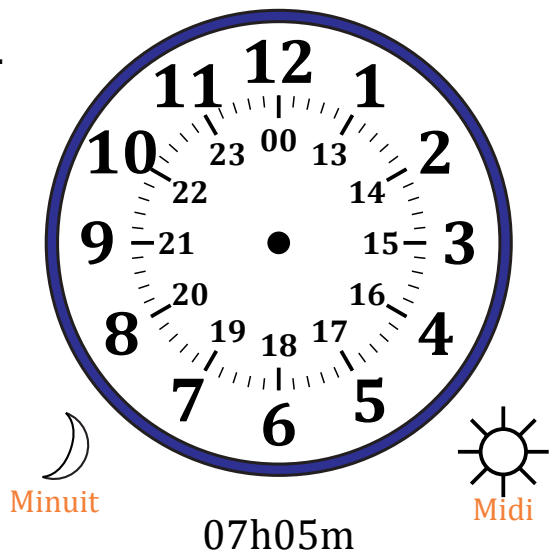

Place d'Aiguilles sur Une Horloge Analogique (H)

Nom: _____

Date: _____

Placer les aiguilles de l'horloge pour qu'elles montrent le temps indiqué.

1.

2.

3.

4.

Place d'Aiguilles sur Une Horloge Analogique (H) Solutions

Nom: _____

Date: _____

Placer les aiguilles de l'horloge pour qu'elles montrent le temps indiqué.

1.

2.

3.

4.