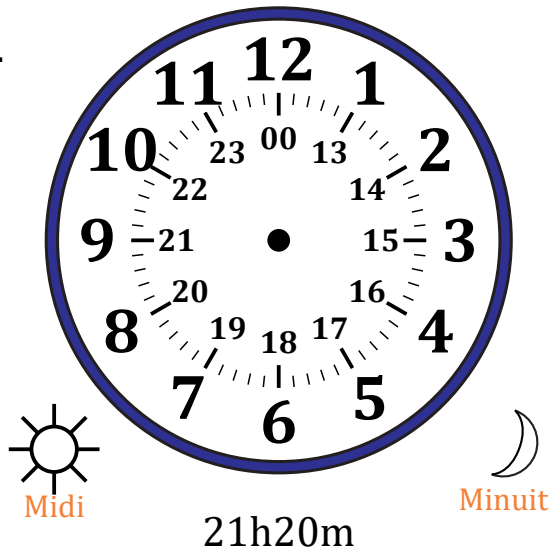

Place d'Aiguilles sur Une Horloge Analogique (H)

Nom: _____

Date: _____

Placer les aiguilles de l'horloge pour qu'elles montrent le temps indiqué.

1.

2.

3.

4.

Place d'Aiguilles sur Une Horloge Analogique (H) Solutions

Nom: _____

Date: _____

Placer les aiguilles de l'horloge pour qu'elles montrent le temps indiqué.

1.

2.

3.

4.