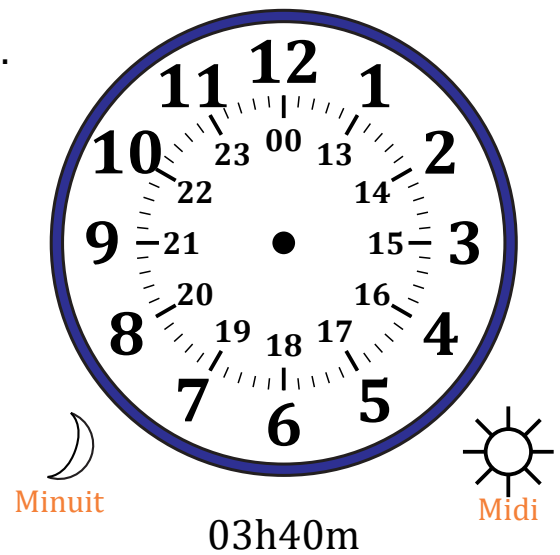

Place d'Aiguilles sur Une Horloge Analogique (H)

Nom: _____

Date: _____

Placer les aiguilles de l'horloge pour qu'elles montrent le temps indiqué.

1.

2.

3.

4.

Place d'Aiguilles sur Une Horloge Analogique (H) Solutions

Nom: _____

Date: _____

Placer les aiguilles de l'horloge pour qu'elles montrent le temps indiqué.

1.

2.

3.

4.