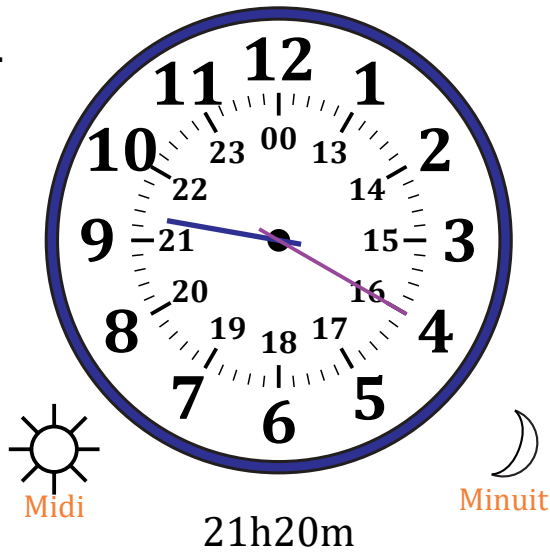

Place d'Aiguilles sur Une Horloge Analogique (H)

Nom: _____

Date: _____

Placer les aiguilles de l'horloge pour qu'elles montrent le temps indiqué.

1.

2.

3.

4.

Place d'Aiguilles sur Une Horloge Analogique (H) Solutions

Nom: _____

Date: _____

Placer les aiguilles de l'horloge pour qu'elles montrent le temps indiqué.

1.

2.

3.

4.