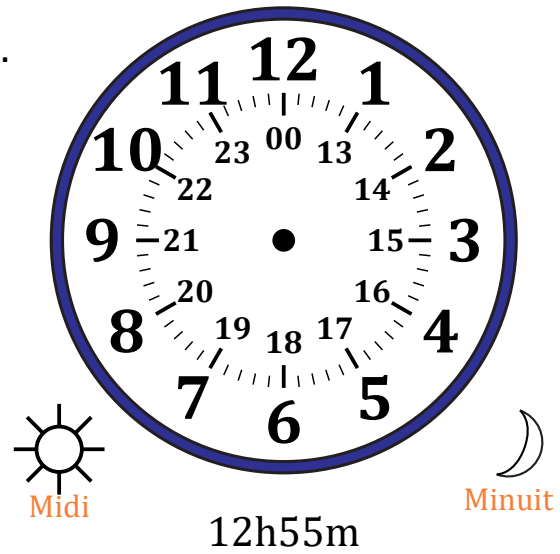

Place d'Aiguilles sur Une Horloge Analogique (H)

Nom: _____

Date: _____

Placer les aiguilles de l'horloge pour qu'elles montrent le temps indiqué.

1.

2.

3.

4.

Place d'Aiguilles sur Une Horloge Analogique (H) Solutions

Nom: _____

Date: _____

Placer les aiguilles de l'horloge pour qu'elles montrent le temps indiqué.

1.

2.

3.

4.