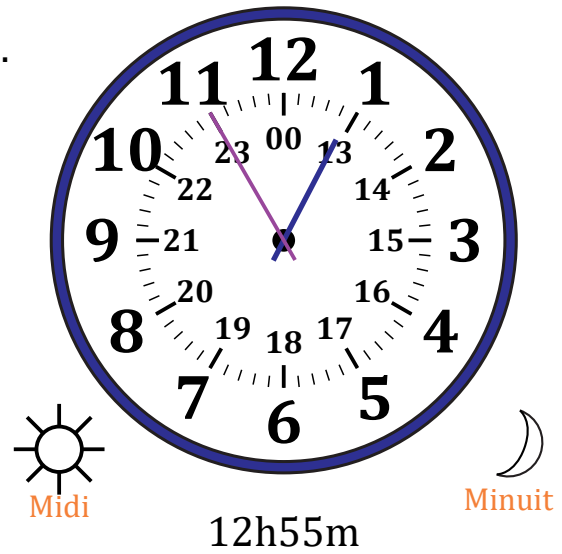

Place d'Aiguilles sur Une Horloge Analogique (H)

Nom: _____

Date: _____

Placer les aiguilles de l'horloge pour qu'elles montrent le temps indiqué.

1.

2.

3.

4.

Place d'Aiguilles sur Une Horloge Analogique (H) Solutions

Nom: _____

Date: _____

Placer les aiguilles de l'horloge pour qu'elles montrent le temps indiqué.

1.

2.

3.

4.