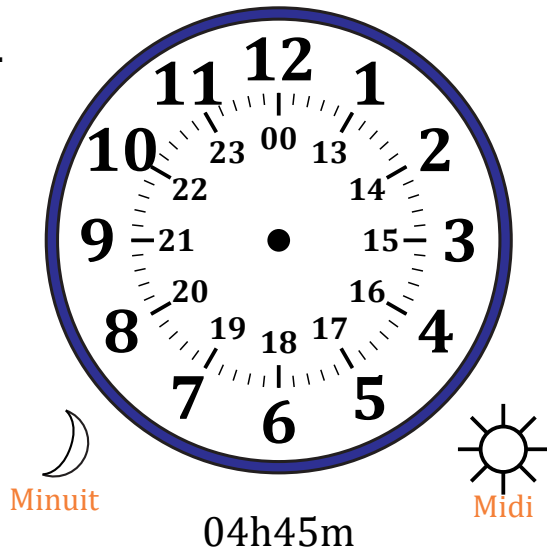

Place d'Aiguilles sur Une Horloge Analogique (G)

Nom: _____

Date: _____

Placer les aiguilles de l'horloge pour qu'elles montrent le temps indiqué.

1.

2.

3.

4.