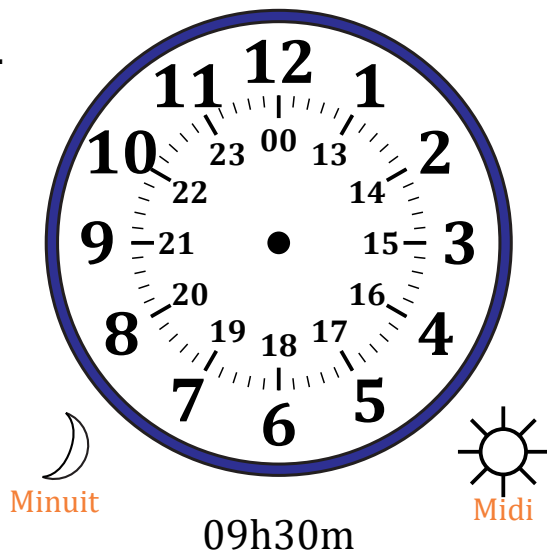

Place d'Aiguilles sur Une Horloge Analogique (G)

Nom: _____

Date: _____

Placer les aiguilles de l'horloge pour qu'elles montrent le temps indiqué.

1.

2.

3.

4.