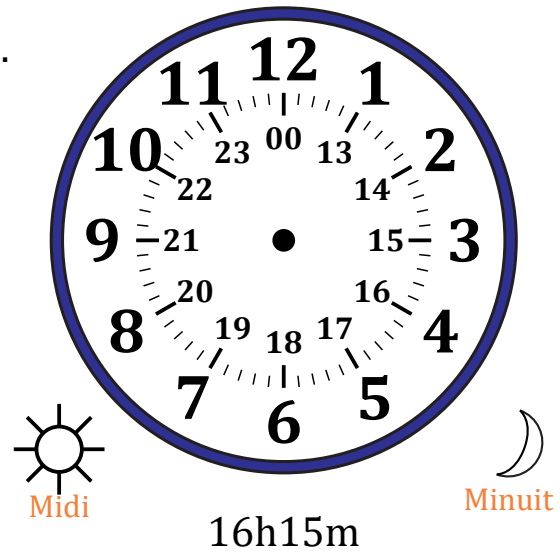

Place d'Aiguilles sur Une Horloge Analogique (G)

Nom: _____

Date: _____

Placer les aiguilles de l'horloge pour qu'elles montrent le temps indiqué.

1.

2.

3.

4.