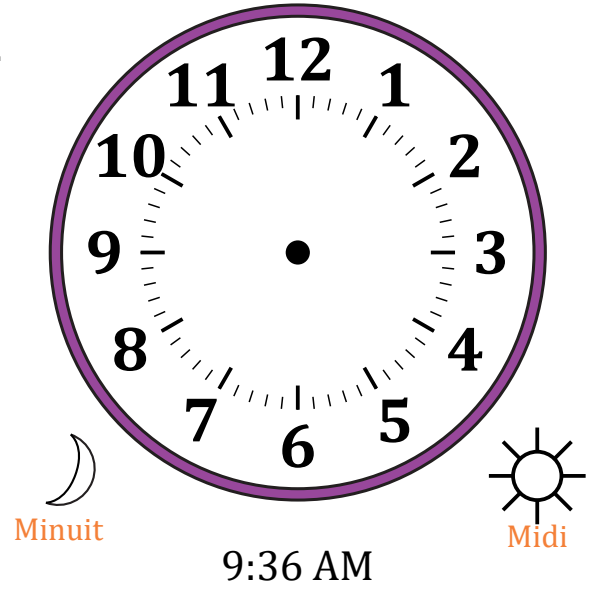

# Place d'Aiguilles sur Une Horloge Analogique (F)

Nom: \_\_\_\_\_

Date: \_\_\_\_\_

Placer les aiguilles de l'horloge pour qu'elles montrent le temps indiqué.

1.

2.

3.

4.