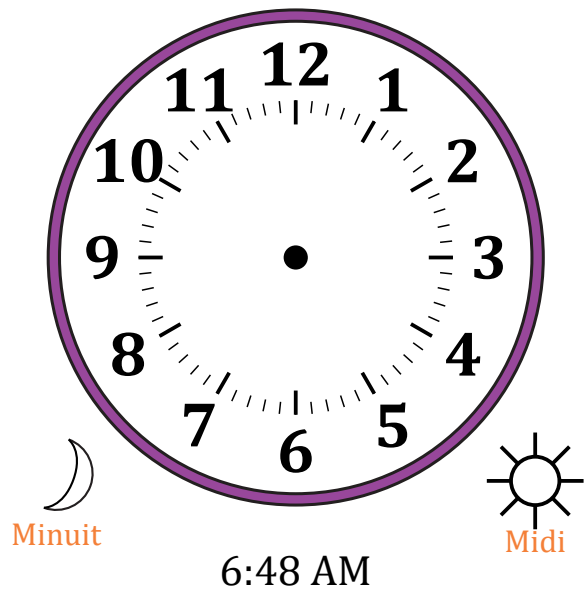

Place d'Aiguilles sur Une Horloge Analogique (D)

Nom: _____

Date: _____

Placer les aiguilles de l'horloge pour qu'elles montrent le temps indiqué.

1.

2.

3.

4.

Place d'Aiguilles sur Une Horloge Analogique (D) Solutions

Nom: _____

Date: _____

Placer les aiguilles de l'horloge pour qu'elles montrent le temps indiqué.

1.

2.

3.

4.