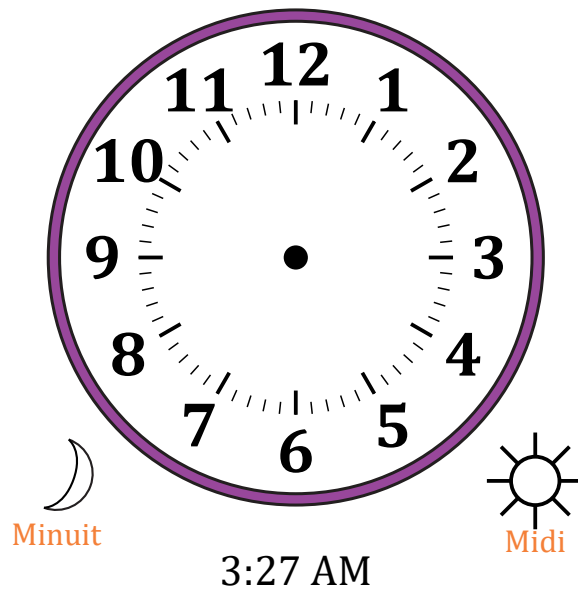

Place d'Aiguilles sur Une Horloge Analogique (D)

Nom: _____

Date: _____

Placer les aiguilles de l'horloge pour qu'elles montrent le temps indiqué.

1.

2.

3.

4.

Place d'Aiguilles sur Une Horloge Analogique (D) Solutions

Nom: _____

Date: _____

Placer les aiguilles de l'horloge pour qu'elles montrent le temps indiqué.

1.

2.

3.

4.