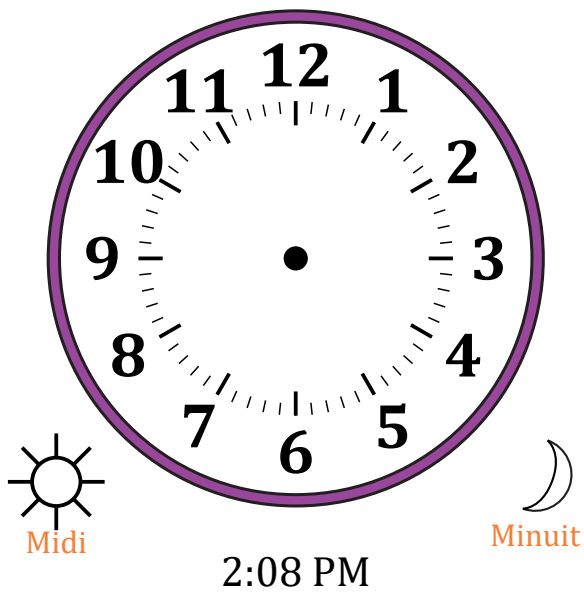

Place d'Aiguilles sur Une Horloge Analogique (D)

Nom: _____

Date: _____

Placer les aiguilles de l'horloge pour qu'elles montrent le temps indiqué.

1.

2.

3.

4.

Place d'Aiguilles sur Une Horloge Analogique (D) Solutions

Nom: _____

Date: _____

Placer les aiguilles de l'horloge pour qu'elles montrent le temps indiqué.

1.

2.

3.

4.