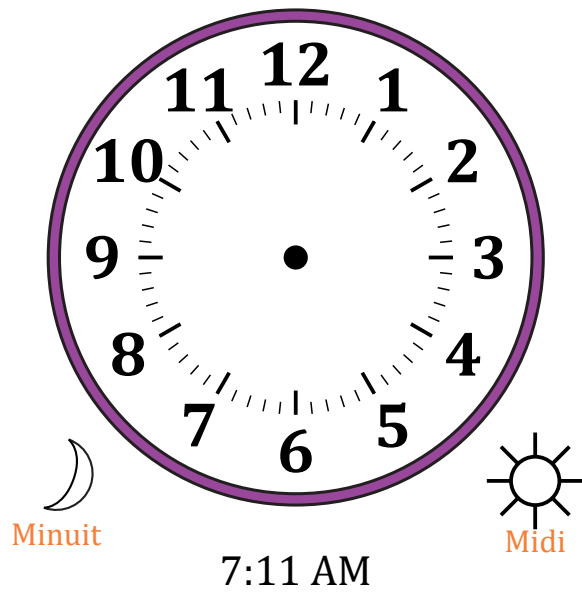

Place d'Aiguilles sur Une Horloge Analogique (B)

Nom: _____

Date: _____

Placer les aiguilles de l'horloge pour qu'elles montrent le temps indiqué.

1.

2.

3.

4.