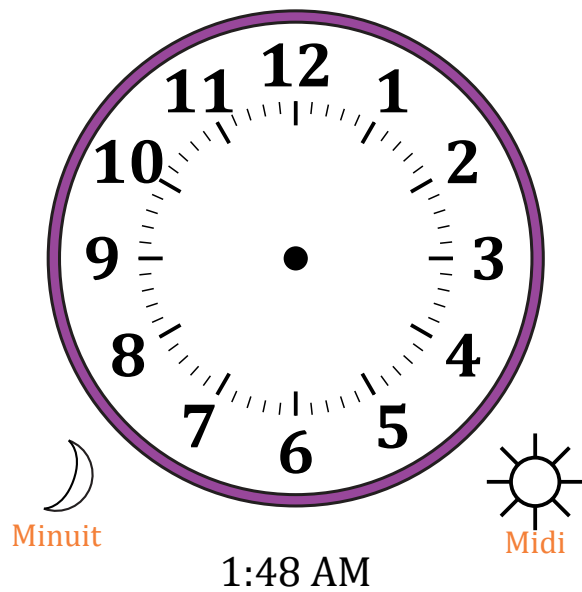

Place d'Aiguilles sur Une Horloge Analogique (B)

Nom: _____

Date: _____

Placer les aiguilles de l'horloge pour qu'elles montrent le temps indiqué.

1.

2.

3.

4.