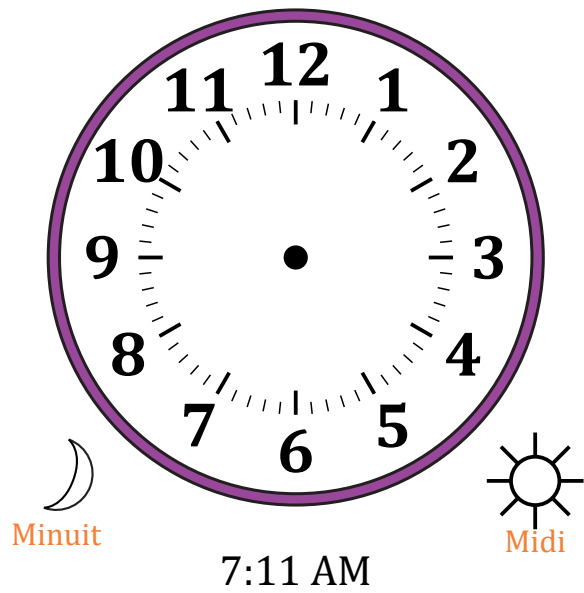

Place d'Aiguilles sur Une Horloge Analogique (B)

Nom: _____

Date: _____

Placer les aiguilles de l'horloge pour qu'elles montrent le temps indiqué.

1.

2.

3.

4.

Place d'Aiguilles sur Une Horloge Analogique (B) Solutions

Nom: _____

Date: _____

Placer les aiguilles de l'horloge pour qu'elles montrent le temps indiqué.

1.

2.

3.

4.