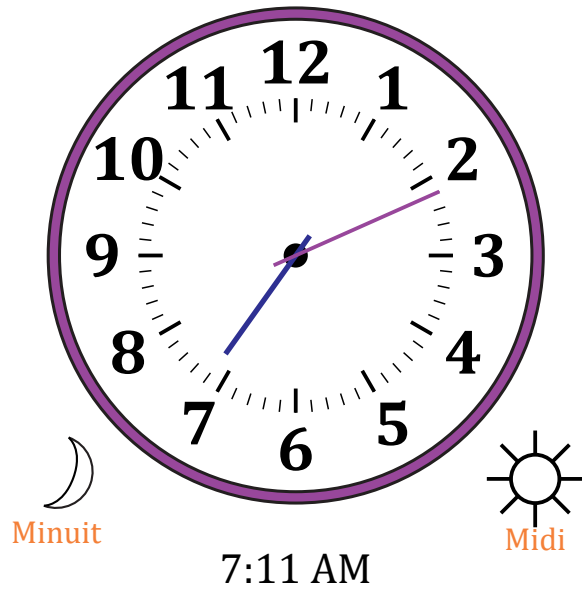

Place d'Aiguilles sur Une Horloge Analogique (B)

Nom: _____

Date: _____

Placer les aiguilles de l'horloge pour qu'elles montrent le temps indiqué.

1.

2.

3.

4.

Place d'Aiguilles sur Une Horloge Analogique (B) Solutions

Nom: _____

Date: _____

Placer les aiguilles de l'horloge pour qu'elles montrent le temps indiqué.

1.

2.

3.

4.