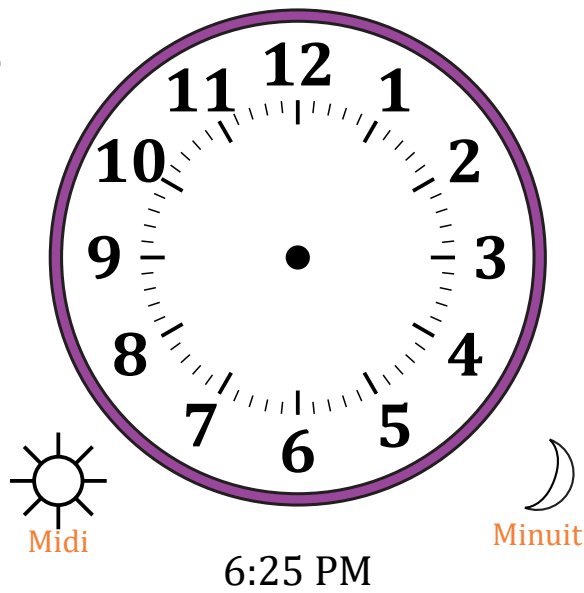

Place d'Aiguilles sur Une Horloge Analogique (B)

Nom: _____

Date: _____

Placer les aiguilles de l'horloge pour qu'elles montrent le temps indiqué.

1.

2.

3.

4.

Place d'Aiguilles sur Une Horloge Analogique (B) Solutions

Nom: _____

Date: _____

Placer les aiguilles de l'horloge pour qu'elles montrent le temps indiqué.

1.

2.

3.

4.