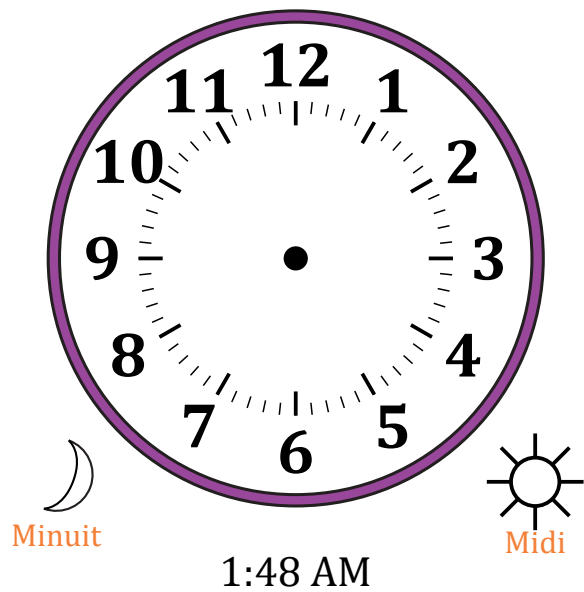

Place d'Aiguilles sur Une Horloge Analogique (B)

Nom: _____

Date: _____

Placer les aiguilles de l'horloge pour qu'elles montrent le temps indiqué.

1.

2.

3.

4.

Place d'Aiguilles sur Une Horloge Analogique (B) Solutions

Nom: _____

Date: _____

Placer les aiguilles de l'horloge pour qu'elles montrent le temps indiqué.

1.

2.

3.

4.