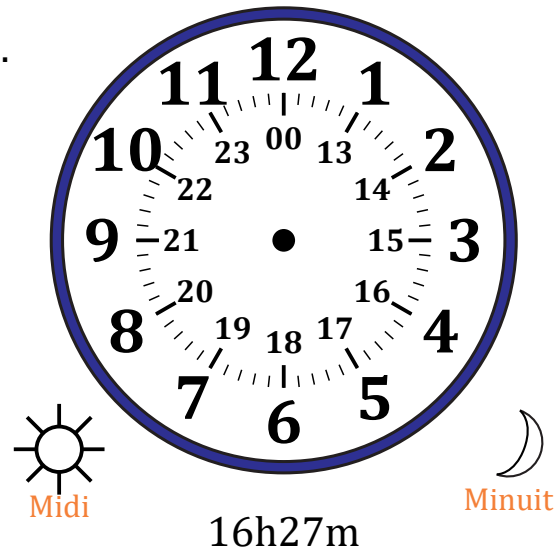

Place d'Aiguilles sur Une Horloge Analogique (G)

Nom: _____

Date: _____

Placer les aiguilles de l'horloge pour qu'elles montrent le temps indiqué.

1.

2.

3.

4.