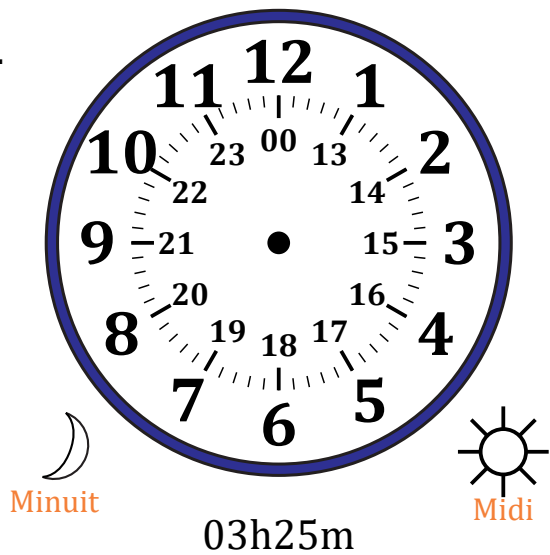

Place d'Aiguilles sur Une Horloge Analogique (G)

Nom: _____

Date: _____

Placer les aiguilles de l'horloge pour qu'elles montrent le temps indiqué.

1.

2.

3.

4.