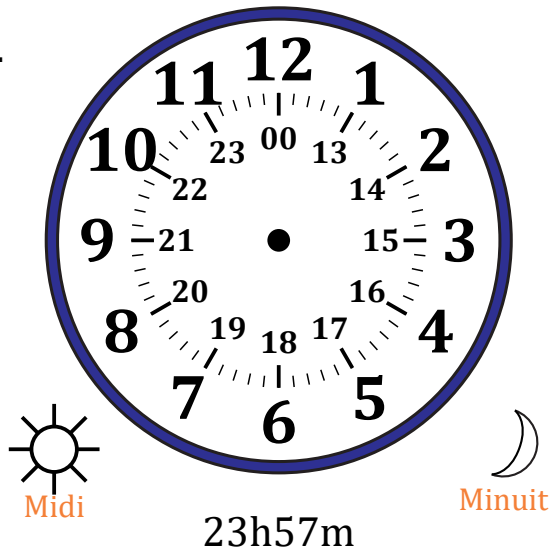

Place d'Aiguilles sur Une Horloge Analogique (G)

Nom: _____

Date: _____

Placer les aiguilles de l'horloge pour qu'elles montrent le temps indiqué.

1.

2.

3.

4.