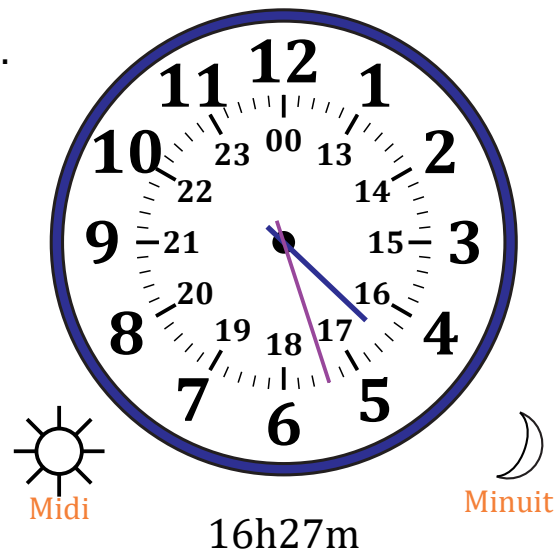

# Place d'Aiguilles sur Une Horloge Analogique (G)

Nom: \_\_\_\_\_

Date: \_\_\_\_\_

Placer les aiguilles de l'horloge pour qu'elles montrent le temps indiqué.

1.

2.

3.

4.

# Place d'Aiguilles sur Une Horloge Analogique (G) Solutions

Nom: \_\_\_\_\_

Date: \_\_\_\_\_

Placer les aiguilles de l'horloge pour qu'elles montrent le temps indiqué.

1.

2.

3.

4.