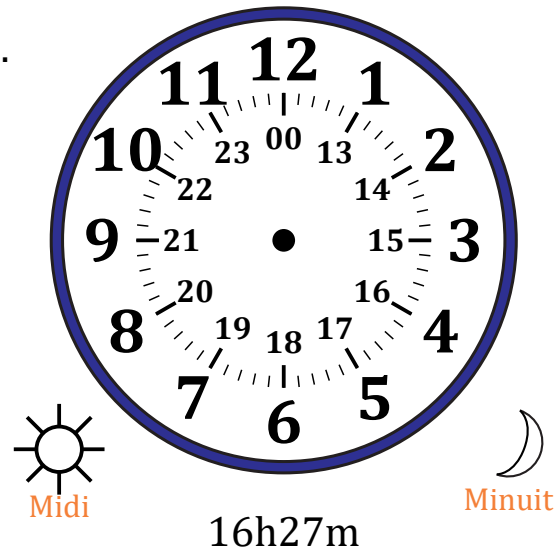

# Place d'Aiguilles sur Une Horloge Analogique (G)

Nom: \_\_\_\_\_

Date: \_\_\_\_\_

Placer les aiguilles de l'horloge pour qu'elles montrent le temps indiqué.

1.

2.

3.

4.

# Place d'Aiguilles sur Une Horloge Analogique (G) Solutions

Nom: \_\_\_\_\_

Date: \_\_\_\_\_

Placer les aiguilles de l'horloge pour qu'elles montrent le temps indiqué.

1.

2.

3.

4.