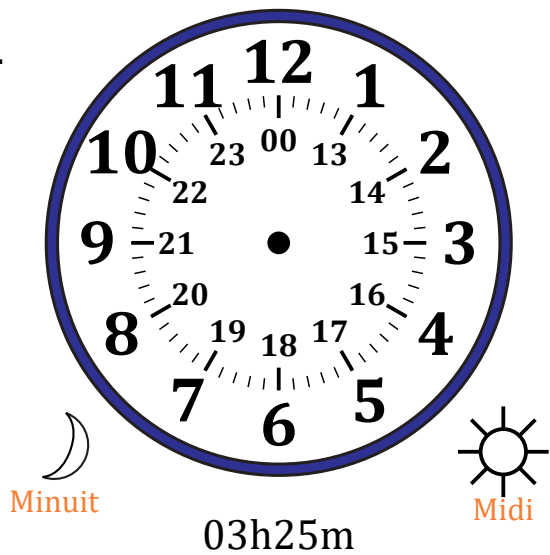

# Place d'Aiguilles sur Une Horloge Analogique (G)

Nom: \_\_\_\_\_

Date: \_\_\_\_\_

Placer les aiguilles de l'horloge pour qu'elles montrent le temps indiqué.

1.

2.

3.

4.

# Place d'Aiguilles sur Une Horloge Analogique (G) Solutions

Nom: \_\_\_\_\_

Date: \_\_\_\_\_

Placer les aiguilles de l'horloge pour qu'elles montrent le temps indiqué.

1.

2.

3.

4.