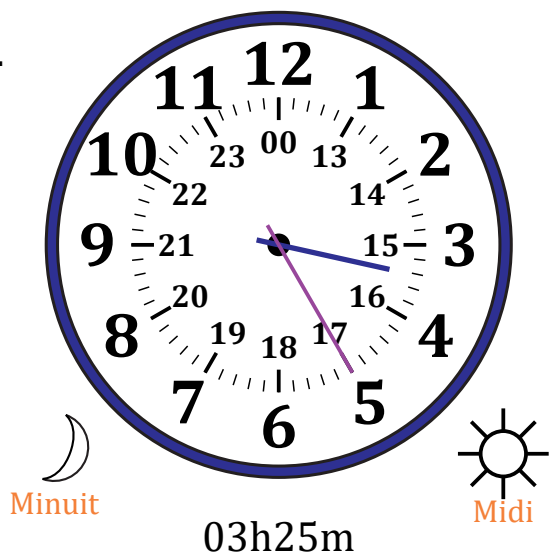

# Place d'Aiguilles sur Une Horloge Analogique (G)

Nom: \_\_\_\_\_

Date: \_\_\_\_\_

Placer les aiguilles de l'horloge pour qu'elles montrent le temps indiqué.

1.

2.

3.

4.

# Place d'Aiguilles sur Une Horloge Analogique (G) Solutions

Nom: \_\_\_\_\_

Date: \_\_\_\_\_

Placer les aiguilles de l'horloge pour qu'elles montrent le temps indiqué.

1.

2.

3.

4.