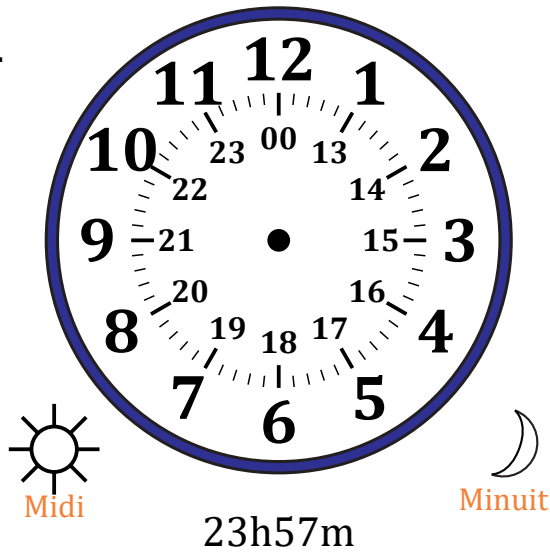

# Place d'Aiguilles sur Une Horloge Analogique (G)

Nom: \_\_\_\_\_

Date: \_\_\_\_\_

Placer les aiguilles de l'horloge pour qu'elles montrent le temps indiqué.

1.

2.

3.

4.

# Place d'Aiguilles sur Une Horloge Analogique (G) Solutions

Nom: \_\_\_\_\_

Date: \_\_\_\_\_

Placer les aiguilles de l'horloge pour qu'elles montrent le temps indiqué.

1.

2.

3.

4.