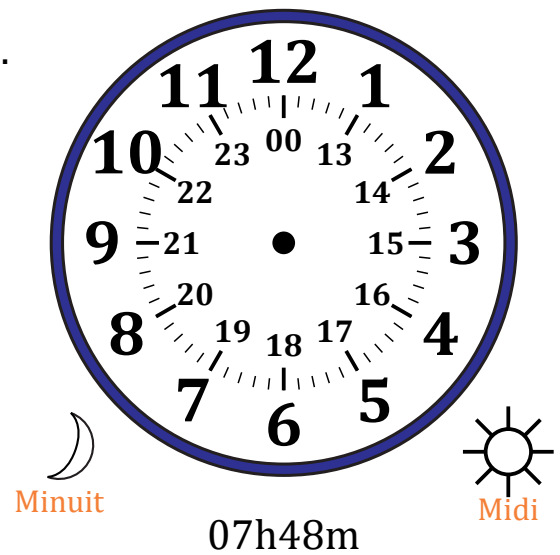

# Place d'Aiguilles sur Une Horloge Analogique (G)

Nom: \_\_\_\_\_

Date: \_\_\_\_\_

Placer les aiguilles de l'horloge pour qu'elles montrent le temps indiqué.

1.

2.

3.

4.

# Place d'Aiguilles sur Une Horloge Analogique (G) Solutions

Nom: \_\_\_\_\_

Date: \_\_\_\_\_

Placer les aiguilles de l'horloge pour qu'elles montrent le temps indiqué.

1.

2.

3.

4.