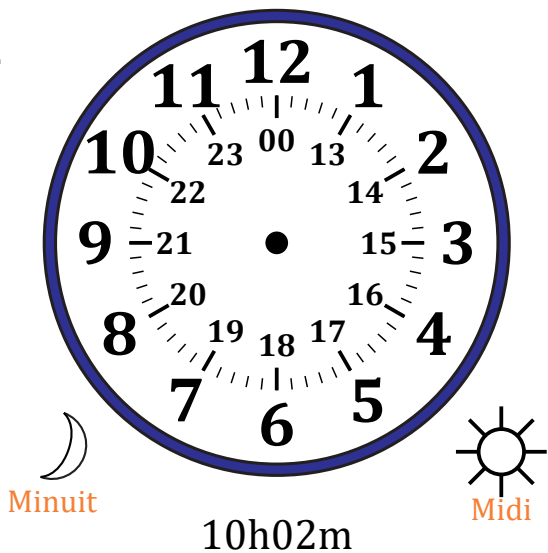

Place d'Aiguilles sur Une Horloge Analogique (E)

Nom: _____

Date: _____

Placer les aiguilles de l'horloge pour qu'elles montrent le temps indiqué.

1.

2.

3.

4.