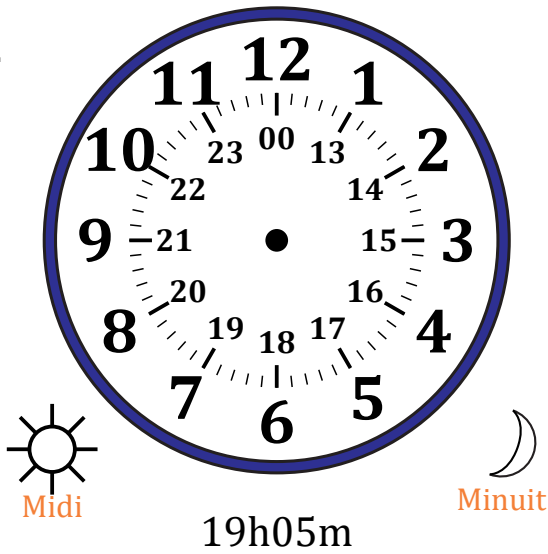

Place d'Aiguilles sur Une Horloge Analogique (E)

Nom: _____

Date: _____

Placer les aiguilles de l'horloge pour qu'elles montrent le temps indiqué.

1.

2.

3.

4.