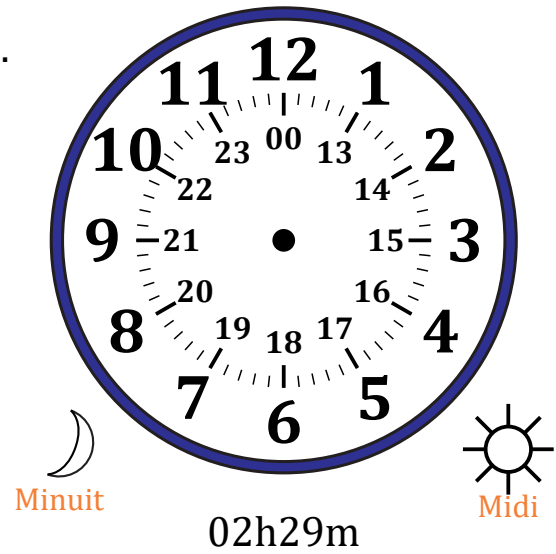

Place d'Aiguilles sur Une Horloge Analogique (E)

Nom: _____

Date: _____

Placer les aiguilles de l'horloge pour qu'elles montrent le temps indiqué.

1.

2.

3.

4.