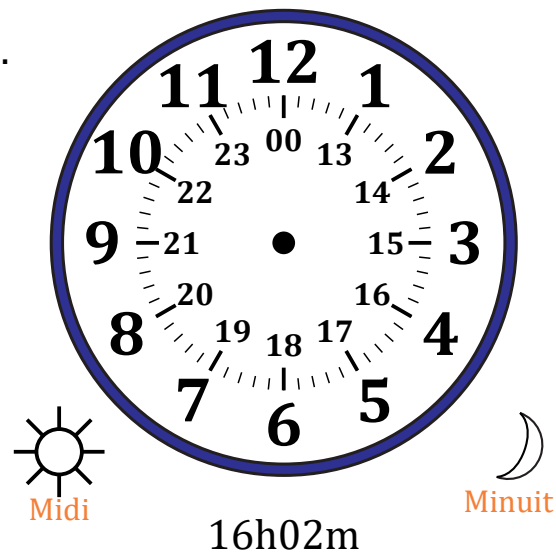

Place d'Aiguilles sur Une Horloge Analogique (E)

Nom: _____

Date: _____

Placer les aiguilles de l'horloge pour qu'elles montrent le temps indiqué.

1.

2.

3.

4.

Place d'Aiguilles sur Une Horloge Analogique (E) Solutions

Nom: _____

Date: _____

Placer les aiguilles de l'horloge pour qu'elles montrent le temps indiqué.

1.

2.

3.

4.