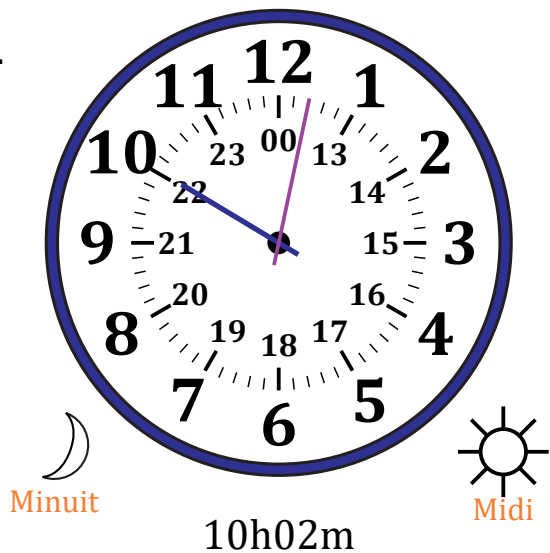

Place d'Aiguilles sur Une Horloge Analogique (E)

Nom: _____

Date: _____

Placer les aiguilles de l'horloge pour qu'elles montrent le temps indiqué.

1.

2.

3.

4.

Place d'Aiguilles sur Une Horloge Analogique (E) Solutions

Nom: _____

Date: _____

Placer les aiguilles de l'horloge pour qu'elles montrent le temps indiqué.

1.

2.

3.

4.