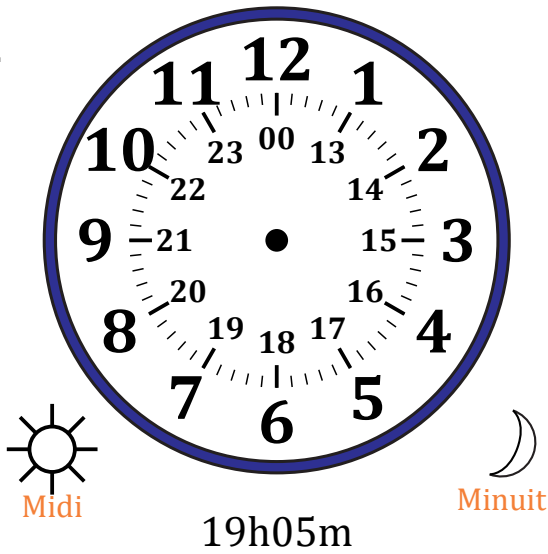

Place d'Aiguilles sur Une Horloge Analogique (E)

Nom: _____

Date: _____

Placer les aiguilles de l'horloge pour qu'elles montrent le temps indiqué.

1.

2.

3.

4.

Place d'Aiguilles sur Une Horloge Analogique (E) Solutions

Nom: _____

Date: _____

Placer les aiguilles de l'horloge pour qu'elles montrent le temps indiqué.

1.

2.

3.

4.