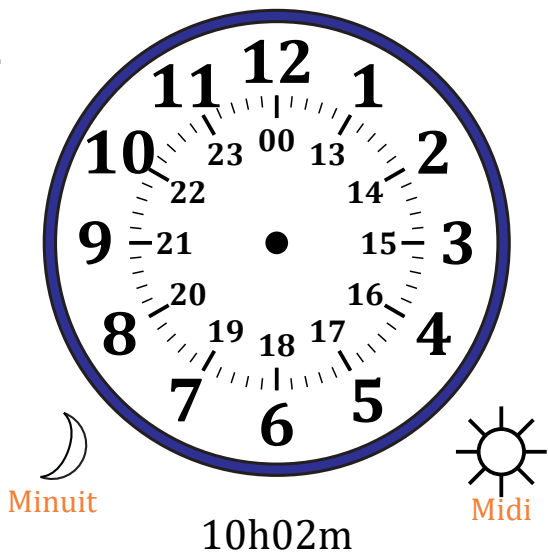

Place d'Aiguilles sur Une Horloge Analogique (E)

Nom: _____

Date: _____

Placer les aiguilles de l'horloge pour qu'elles montrent le temps indiqué.

1.

2.

3.

4.

Place d'Aiguilles sur Une Horloge Analogique (E) Solutions

Nom: _____

Date: _____

Placer les aiguilles de l'horloge pour qu'elles montrent le temps indiqué.

1.

2.

3.

4.