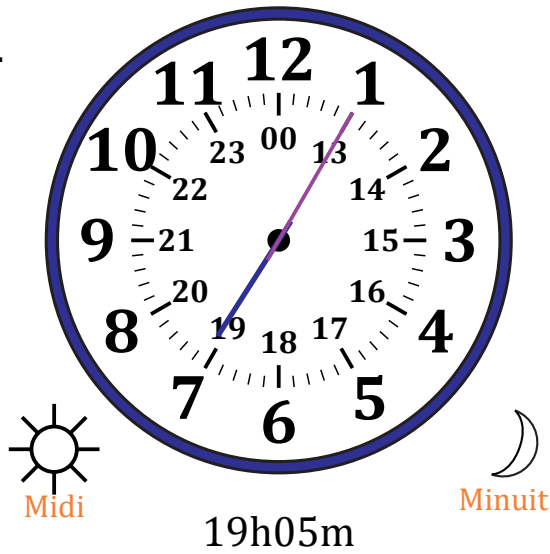

Place d'Aiguilles sur Une Horloge Analogique (E)

Nom: _____

Date: _____

Placer les aiguilles de l'horloge pour qu'elles montrent le temps indiqué.

1.

2.

3.

4.

Place d'Aiguilles sur Une Horloge Analogique (E) Solutions

Nom: _____

Date: _____

Placer les aiguilles de l'horloge pour qu'elles montrent le temps indiqué.

1.

2.

3.

4.