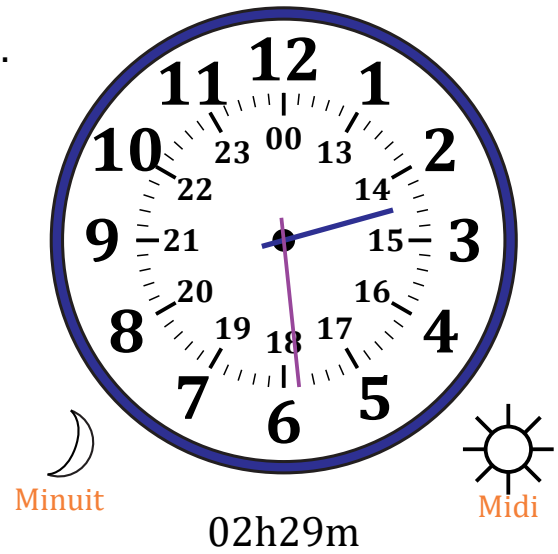

Place d'Aiguilles sur Une Horloge Analogique (E)

Nom: _____

Date: _____

Placer les aiguilles de l'horloge pour qu'elles montrent le temps indiqué.

1.

2.

3.

4.

Place d'Aiguilles sur Une Horloge Analogique (E) Solutions

Nom: _____

Date: _____

Placer les aiguilles de l'horloge pour qu'elles montrent le temps indiqué.

1.

2.

3.

4.