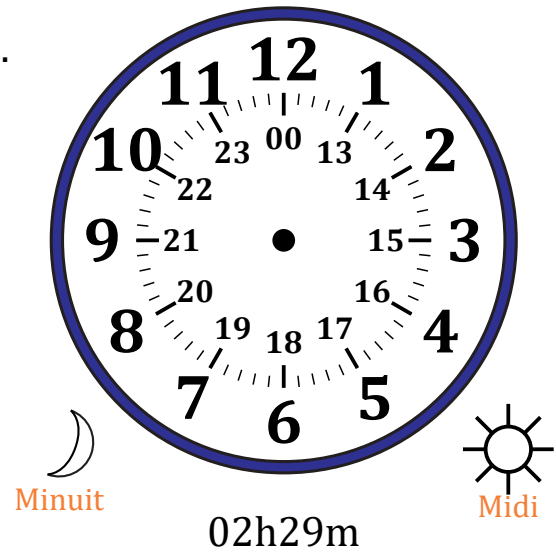

Place d'Aiguilles sur Une Horloge Analogique (E)

Nom: _____

Date: _____

Placer les aiguilles de l'horloge pour qu'elles montrent le temps indiqué.

1.

2.

3.

4.

Place d'Aiguilles sur Une Horloge Analogique (E) Solutions

Nom: _____

Date: _____

Placer les aiguilles de l'horloge pour qu'elles montrent le temps indiqué.

1.

2.

3.

4.