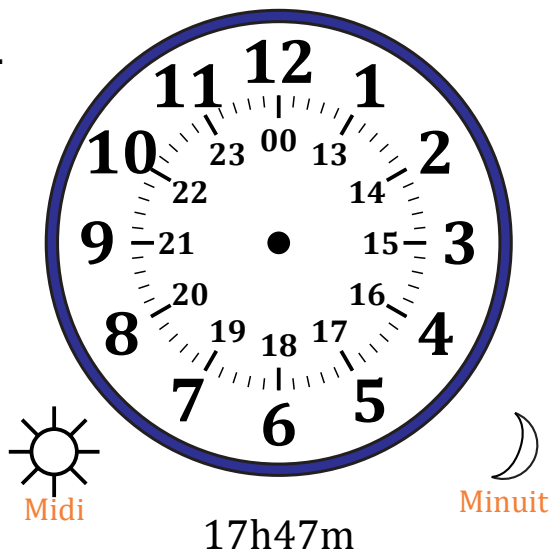

Place d'Aiguilles sur Une Horloge Analogique (C)

Nom: _____

Date: _____

Placer les aiguilles de l'horloge pour qu'elles montrent le temps indiqué.

1.

2.

3.

4.