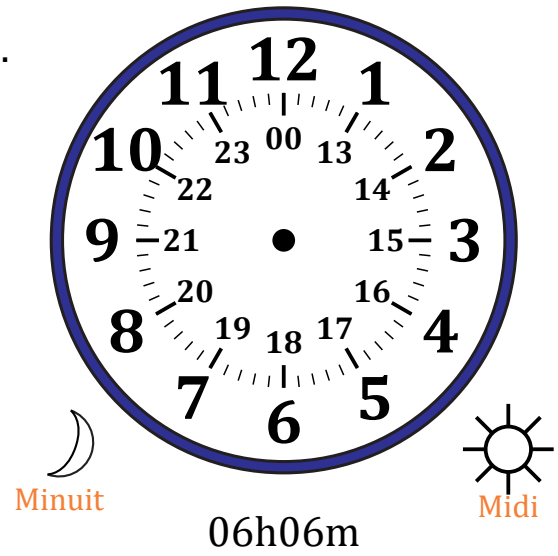

Place d'Aiguilles sur Une Horloge Analogique (C)

Nom: _____

Date: _____

Placer les aiguilles de l'horloge pour qu'elles montrent le temps indiqué.

1.

2.

3.

4.