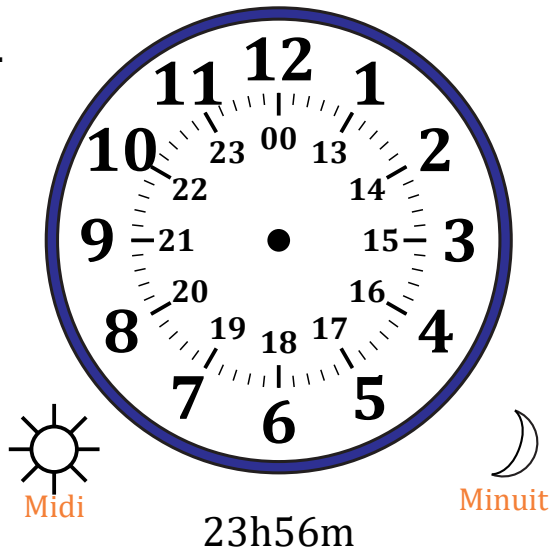

Place d'Aiguilles sur Une Horloge Analogique (C)

Nom: _____

Date: _____

Placer les aiguilles de l'horloge pour qu'elles montrent le temps indiqué.

1.

2.

3.

4.