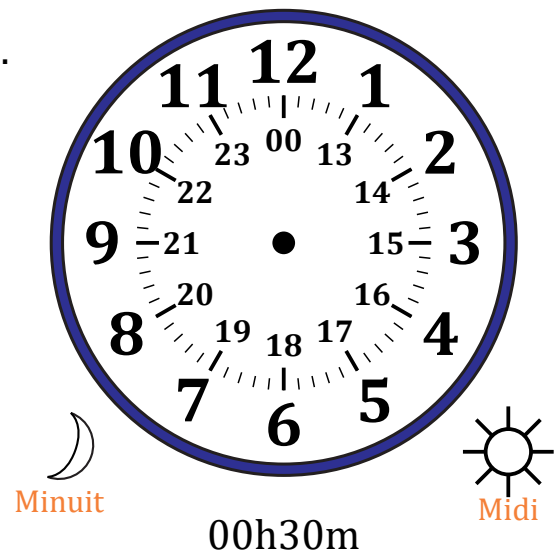

# Place d'Aiguilles sur Une Horloge Analogique (C)

Nom: \_\_\_\_\_

Date: \_\_\_\_\_

Placer les aiguilles de l'horloge pour qu'elles montrent le temps indiqué.

1.

2.

3.

4.

# Place d'Aiguilles sur Une Horloge Analogique (C) Solutions

Nom: \_\_\_\_\_

Date: \_\_\_\_\_

Placer les aiguilles de l'horloge pour qu'elles montrent le temps indiqué.

1.

2.

3.

4.