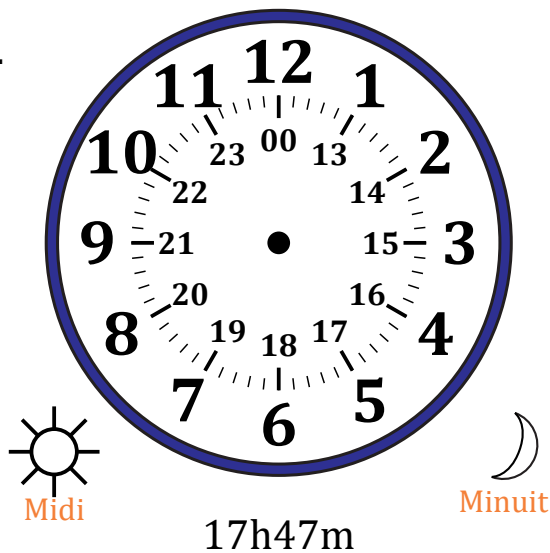

# Place d'Aiguilles sur Une Horloge Analogique (C)

Nom: \_\_\_\_\_

Date: \_\_\_\_\_

Placer les aiguilles de l'horloge pour qu'elles montrent le temps indiqué.

1.

2.

3.

4.

# Place d'Aiguilles sur Une Horloge Analogique (C) Solutions

Nom: \_\_\_\_\_

Date: \_\_\_\_\_

Placer les aiguilles de l'horloge pour qu'elles montrent le temps indiqué.

1.

2.

3.

4.