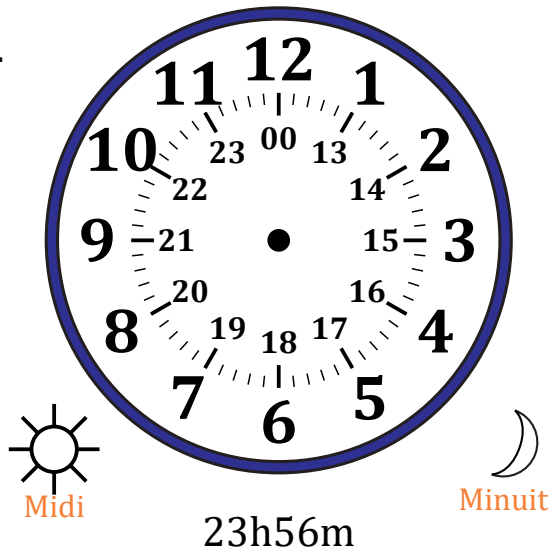

# Place d'Aiguilles sur Une Horloge Analogique (C)

Nom: \_\_\_\_\_

Date: \_\_\_\_\_

Placer les aiguilles de l'horloge pour qu'elles montrent le temps indiqué.

1.

2.

3.

4.

# Place d'Aiguilles sur Une Horloge Analogique (C) Solutions

Nom: \_\_\_\_\_

Date: \_\_\_\_\_

Placer les aiguilles de l'horloge pour qu'elles montrent le temps indiqué.

1.

2.

3.

4.