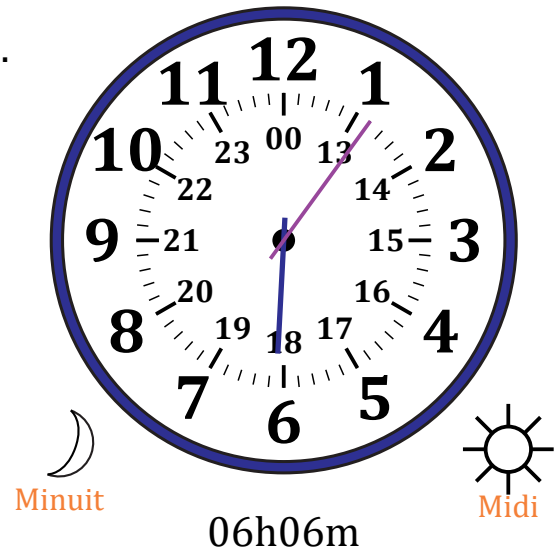

# Place d'Aiguilles sur Une Horloge Analogique (C)

Nom: \_\_\_\_\_

Date: \_\_\_\_\_

Placer les aiguilles de l'horloge pour qu'elles montrent le temps indiqué.

1.

2.

3.

4.

# Place d'Aiguilles sur Une Horloge Analogique (C) Solutions

Nom: \_\_\_\_\_

Date: \_\_\_\_\_

Placer les aiguilles de l'horloge pour qu'elles montrent le temps indiqué.

1.

2.

3.

4.