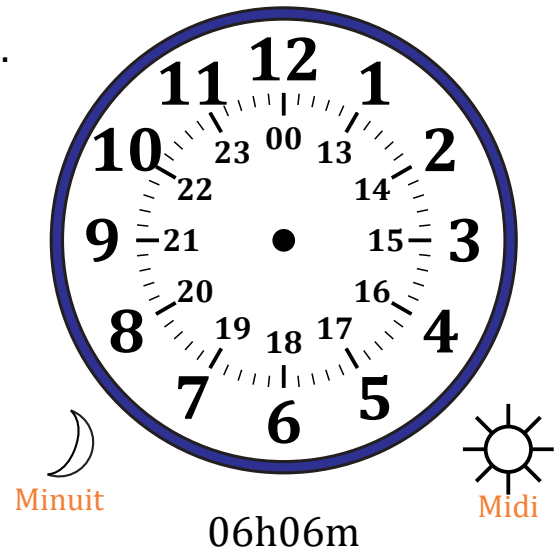

# Place d'Aiguilles sur Une Horloge Analogique (C)

Nom: \_\_\_\_\_

Date: \_\_\_\_\_

Placer les aiguilles de l'horloge pour qu'elles montrent le temps indiqué.

1.

2.

3.

4.

# Place d'Aiguilles sur Une Horloge Analogique (C) Solutions

Nom: \_\_\_\_\_

Date: \_\_\_\_\_

Placer les aiguilles de l'horloge pour qu'elles montrent le temps indiqué.

1.

2.

3.

4.