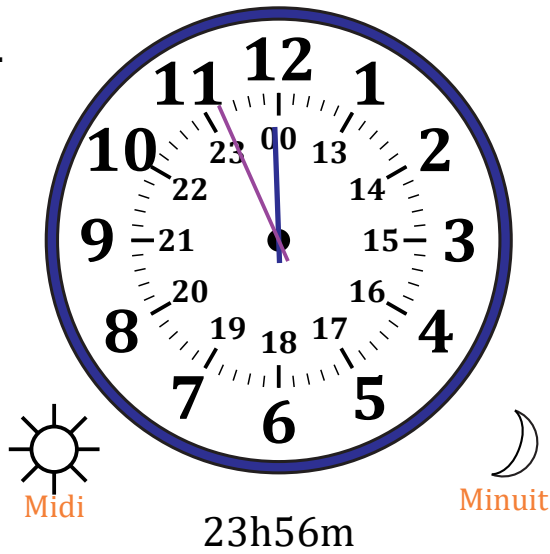

# Place d'Aiguilles sur Une Horloge Analogique (C)

Nom: \_\_\_\_\_

Date: \_\_\_\_\_

Placer les aiguilles de l'horloge pour qu'elles montrent le temps indiqué.

1.

2.

3.

4.

# Place d'Aiguilles sur Une Horloge Analogique (C) Solutions

Nom: \_\_\_\_\_

Date: \_\_\_\_\_

Placer les aiguilles de l'horloge pour qu'elles montrent le temps indiqué.

1.

2.

3.

4.