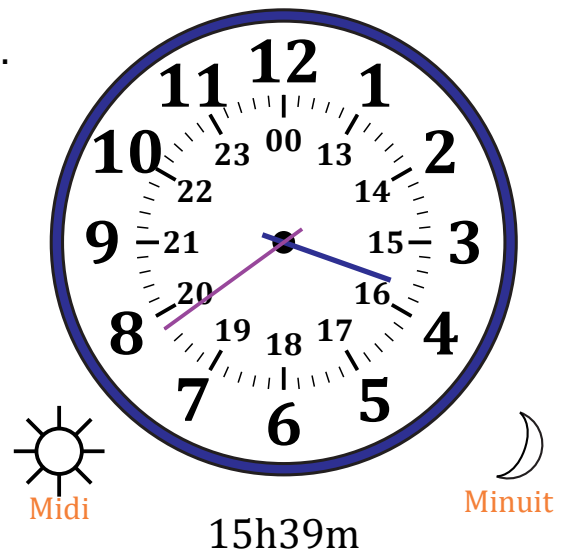

Place d'Aiguilles sur Une Horloge Analogique (B)

Nom: _____

Date: _____

Placer les aiguilles de l'horloge pour qu'elles montrent le temps indiqué.

1.

2.

3.

4.

Place d'Aiguilles sur Une Horloge Analogique (B) Solutions

Nom: _____

Date: _____

Placer les aiguilles de l'horloge pour qu'elles montrent le temps indiqué.

1.

2.

3.

4.