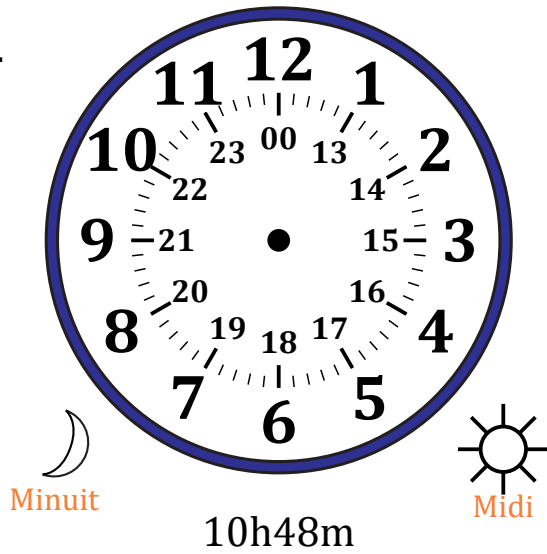

Place d'Aiguilles sur Une Horloge Analogique (B)

Nom: _____

Date: _____

Placer les aiguilles de l'horloge pour qu'elles montrent le temps indiqué.

1.

2.

3.

4.

Place d'Aiguilles sur Une Horloge Analogique (B) Solutions

Nom: _____

Date: _____

Placer les aiguilles de l'horloge pour qu'elles montrent le temps indiqué.

1.

2.

3.

4.