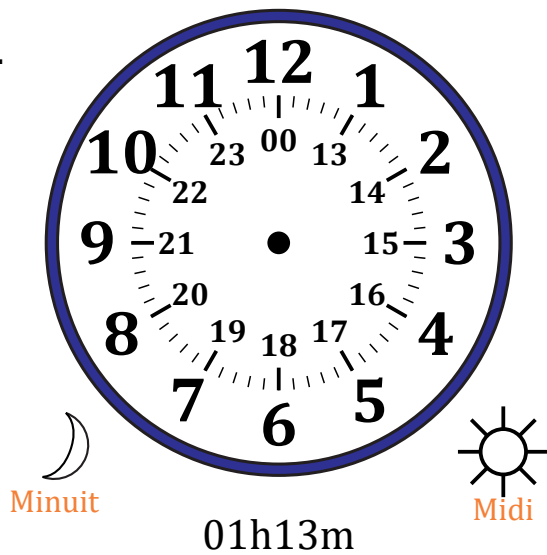

Place d'Aiguilles sur Une Horloge Analogique (B)

Nom: _____

Date: _____

Placer les aiguilles de l'horloge pour qu'elles montrent le temps indiqué.

1.

2.

3.

4.

Place d'Aiguilles sur Une Horloge Analogique (B) Solutions

Nom: _____

Date: _____

Placer les aiguilles de l'horloge pour qu'elles montrent le temps indiqué.

1.

2.

3.

4.