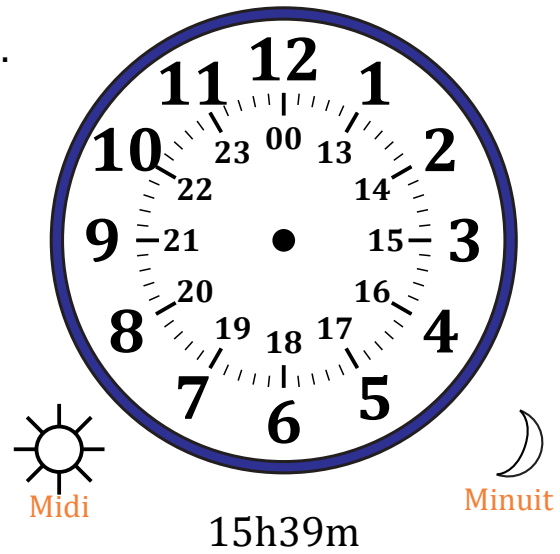

Place d'Aiguilles sur Une Horloge Analogique (B)

Nom: _____

Date: _____

Placer les aiguilles de l'horloge pour qu'elles montrent le temps indiqué.

1.

2.

3.

4.

Place d'Aiguilles sur Une Horloge Analogique (B) Solutions

Nom: _____

Date: _____

Placer les aiguilles de l'horloge pour qu'elles montrent le temps indiqué.

1.

2.

3.

4.