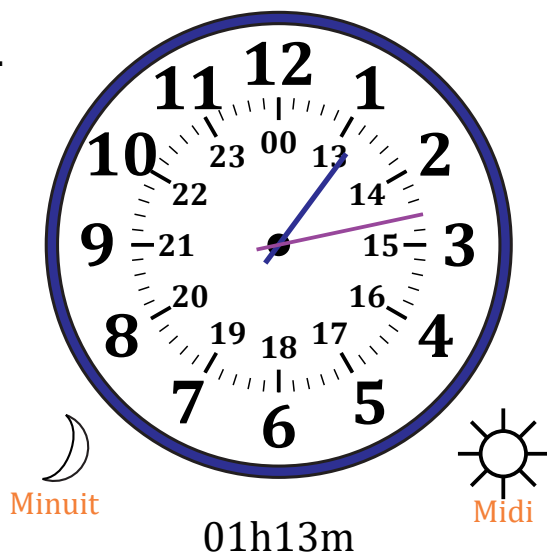

Place d'Aiguilles sur Une Horloge Analogique (B)

Nom: _____

Date: _____

Placer les aiguilles de l'horloge pour qu'elles montrent le temps indiqué.

1.

2.

3.

4.

Place d'Aiguilles sur Une Horloge Analogique (B) Solutions

Nom: _____

Date: _____

Placer les aiguilles de l'horloge pour qu'elles montrent le temps indiqué.

1.

2.

3.

4.