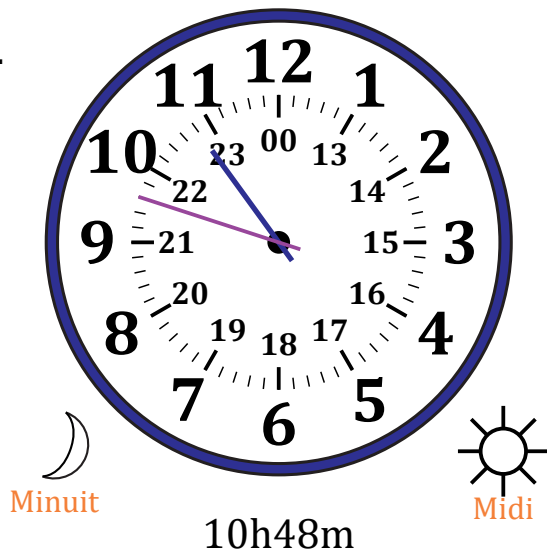

Place d'Aiguilles sur Une Horloge Analogique (B)

Nom: _____

Date: _____

Placer les aiguilles de l'horloge pour qu'elles montrent le temps indiqué.

1.

2.

3.

4.

Place d'Aiguilles sur Une Horloge Analogique (B) Solutions

Nom: _____

Date: _____

Placer les aiguilles de l'horloge pour qu'elles montrent le temps indiqué.

1.

2.

3.

4.