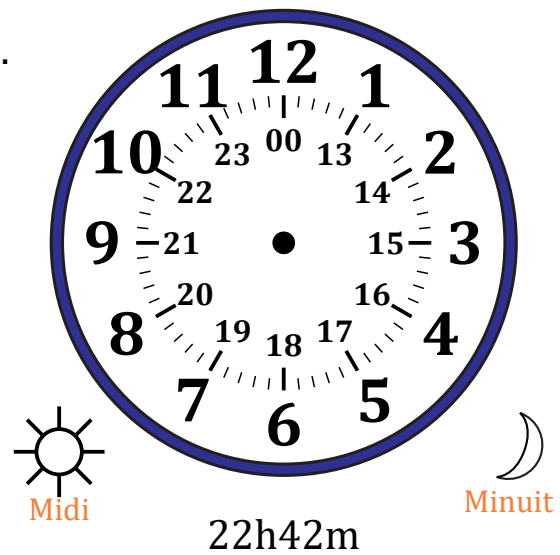

Place d'Aiguilles sur Une Horloge Analogique (B)

Nom: _____

Date: _____

Placer les aiguilles de l'horloge pour qu'elles montrent le temps indiqué.

1.

2.

3.

4.

Place d'Aiguilles sur Une Horloge Analogique (B) Solutions

Nom: _____

Date: _____

Placer les aiguilles de l'horloge pour qu'elles montrent le temps indiqué.

1.

2.

3.

4.