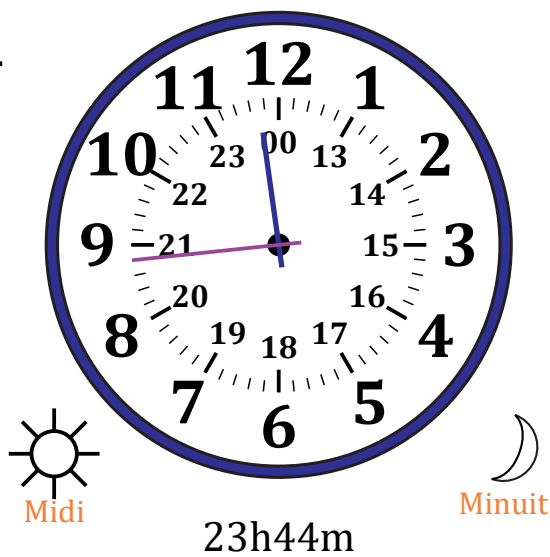

# Place d'Aiguilles sur Une Horloge Analogique (A)

Nom: \_\_\_\_\_

Date: \_\_\_\_\_

Placer les aiguilles de l'horloge pour qu'elles montrent le temps indiqué.

1.

2.

3.

4.

# Place d'Aiguilles sur Une Horloge Analogique (A) Solutions

Nom: \_\_\_\_\_

Date: \_\_\_\_\_

Placer les aiguilles de l'horloge pour qu'elles montrent le temps indiqué.

1.

2.

3.

4.