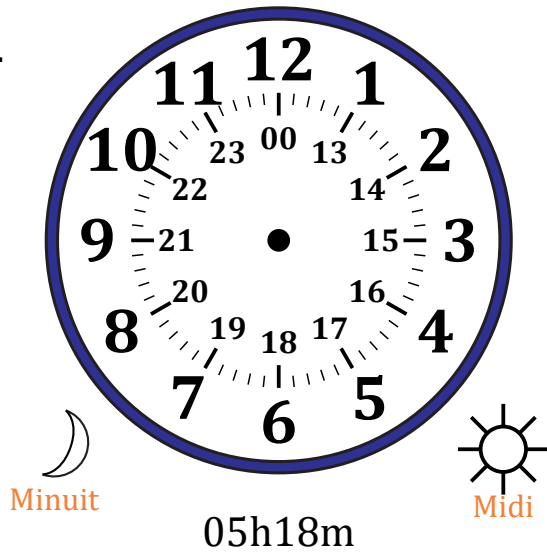

# Place d'Aiguilles sur Une Horloge Analogique (A)

Nom: \_\_\_\_\_

Date: \_\_\_\_\_

Placer les aiguilles de l'horloge pour qu'elles montrent le temps indiqué.

1.

2.

3.

4.

# Place d'Aiguilles sur Une Horloge Analogique (A) Solutions

Nom: \_\_\_\_\_

Date: \_\_\_\_\_

Placer les aiguilles de l'horloge pour qu'elles montrent le temps indiqué.

1.

2.

3.

4.