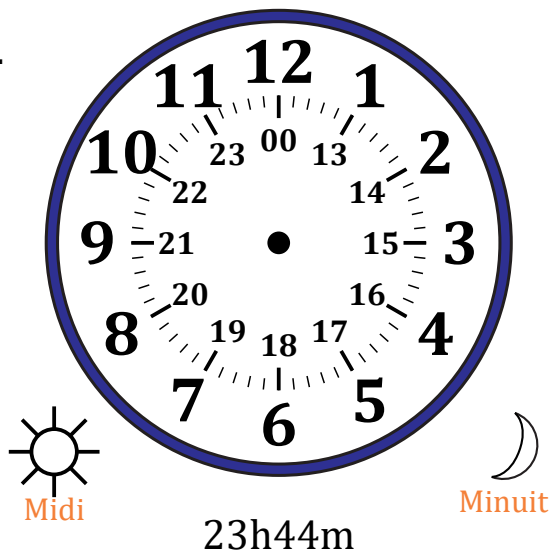

# Place d'Aiguilles sur Une Horloge Analogique (A)

Nom: \_\_\_\_\_

Date: \_\_\_\_\_

Placer les aiguilles de l'horloge pour qu'elles montrent le temps indiqué.

1.

2.

3.

4.

# Place d'Aiguilles sur Une Horloge Analogique (A) Solutions

Nom: \_\_\_\_\_

Date: \_\_\_\_\_

Placer les aiguilles de l'horloge pour qu'elles montrent le temps indiqué.

1.

2.

3.

4.