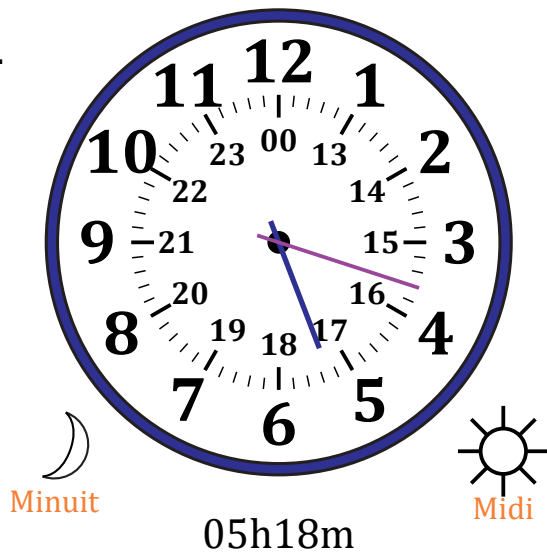

# Place d'Aiguilles sur Une Horloge Analogique (A)

Nom: \_\_\_\_\_

Date: \_\_\_\_\_

Placer les aiguilles de l'horloge pour qu'elles montrent le temps indiqué.

1.

2.

3.

4.

# Place d'Aiguilles sur Une Horloge Analogique (A) Solutions

Nom: \_\_\_\_\_

Date: \_\_\_\_\_

Placer les aiguilles de l'horloge pour qu'elles montrent le temps indiqué.

1.

2.

3.

4.