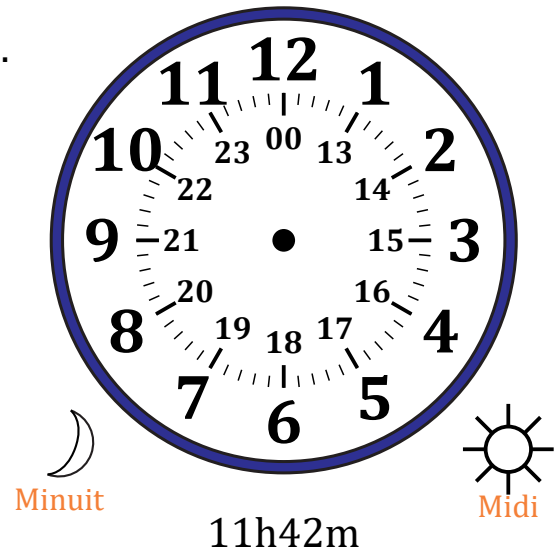

# Place d'Aiguilles sur Une Horloge Analogique (A)

Nom: \_\_\_\_\_

Date: \_\_\_\_\_

Placer les aiguilles de l'horloge pour qu'elles montrent le temps indiqué.

1.

2.

3.

4.

# Place d'Aiguilles sur Une Horloge Analogique (A) Solutions

Nom: \_\_\_\_\_

Date: \_\_\_\_\_

Placer les aiguilles de l'horloge pour qu'elles montrent le temps indiqué.

1.

2.

3.

4.