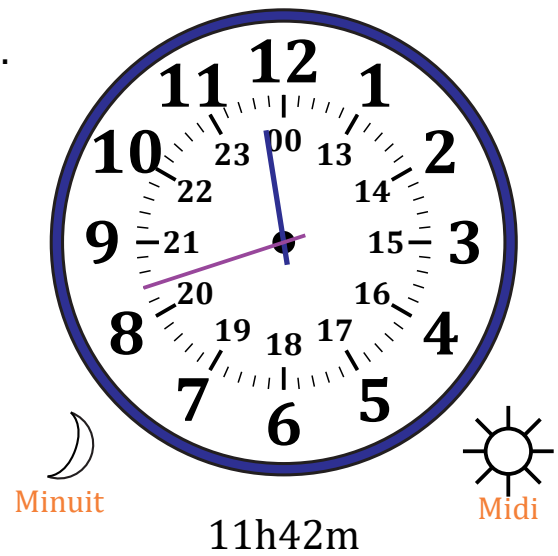

# Place d'Aiguilles sur Une Horloge Analogique (A)

Nom: \_\_\_\_\_

Date: \_\_\_\_\_

Placer les aiguilles de l'horloge pour qu'elles montrent le temps indiqué.

1.

2.

3.

4.

# Place d'Aiguilles sur Une Horloge Analogique (A) Solutions

Nom: \_\_\_\_\_

Date: \_\_\_\_\_

Placer les aiguilles de l'horloge pour qu'elles montrent le temps indiqué.

1.

2.

3.

4.