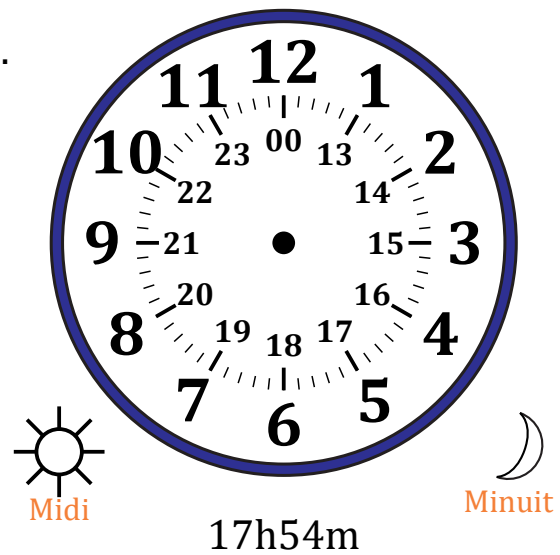

# Place d'Aiguilles sur Une Horloge Analogique (A)

Nom: \_\_\_\_\_

Date: \_\_\_\_\_

Placer les aiguilles de l'horloge pour qu'elles montrent le temps indiqué.

1.

2.

3.

4.

# Place d'Aiguilles sur Une Horloge Analogique (A) Solutions

Nom: \_\_\_\_\_

Date: \_\_\_\_\_

Placer les aiguilles de l'horloge pour qu'elles montrent le temps indiqué.

1.

2.

3.

4.