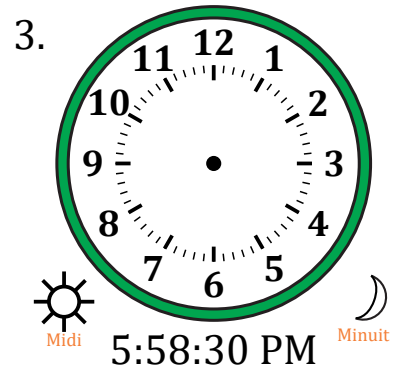

Place d'Aiguilles sur Une Horloge Analogique (A)

Nom: _____

Date: _____

Placer les aiguilles de l'horloge pour qu'elles montrent le temps indiqué.

Place d'Aiguilles sur Une Horloge Analogique (A) Solutions

Nom: _____

Date: _____

Placer les aiguilles de l'horloge pour qu'elles montrent le temps indiqué.