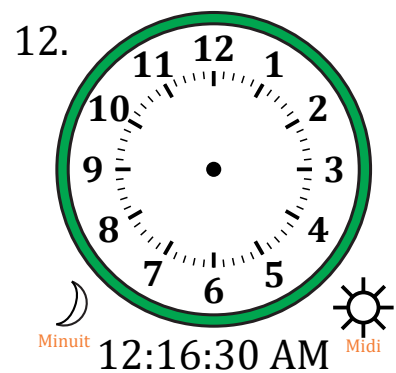

Place d'Aiguilles sur Une Horloge Analogique (A)

Nom: _____

Date: _____

Placer les aiguilles de l'horloge pour qu'elles montrent le temps indiqué.

Place d'Aiguilles sur Une Horloge Analogique (A) Solutions

Nom: _____

Date: _____

Placer les aiguilles de l'horloge pour qu'elles montrent le temps indiqué.