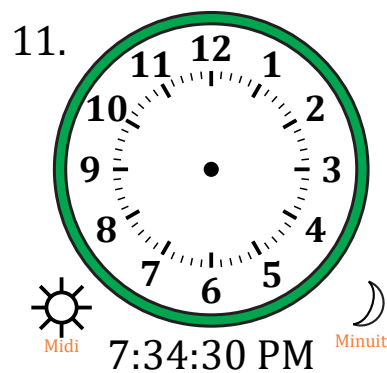

Place d'Aiguilles sur Une Horloge Analogique (A)

Nom: _____

Date: _____

Placer les aiguilles de l'horloge pour qu'elles montrent le temps indiqué.

Place d'Aiguilles sur Une Horloge Analogique (A) Solutions

Nom: _____

Date: _____

Placer les aiguilles de l'horloge pour qu'elles montrent le temps indiqué.