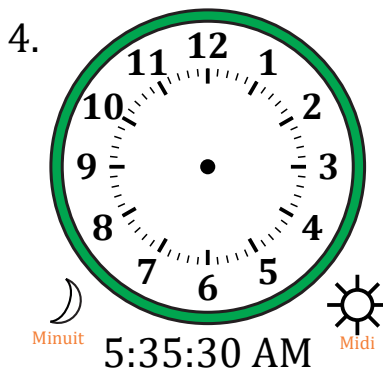

Place d'Aiguilles sur Une Horloge Analogique (A)

Nom: _____

Date: _____

Placer les aiguilles de l'horloge pour qu'elles montrent le temps indiqué.

Place d'Aiguilles sur Une Horloge Analogique (A) Solutions

Nom: _____

Date: _____

Placer les aiguilles de l'horloge pour qu'elles montrent le temps indiqué.