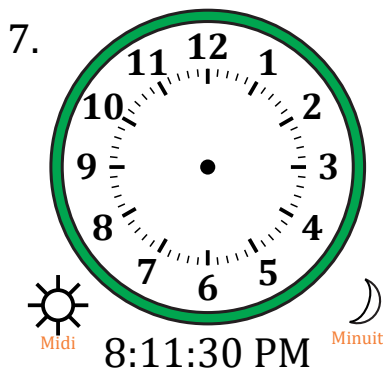

Place d'Aiguilles sur Une Horloge Analogique (A)

Nom: _____

Date: _____

Placer les aiguilles de l'horloge pour qu'elles montrent le temps indiqué.

Place d'Aiguilles sur Une Horloge Analogique (A) Solutions

Nom: _____

Date: _____

Placer les aiguilles de l'horloge pour qu'elles montrent le temps indiqué.