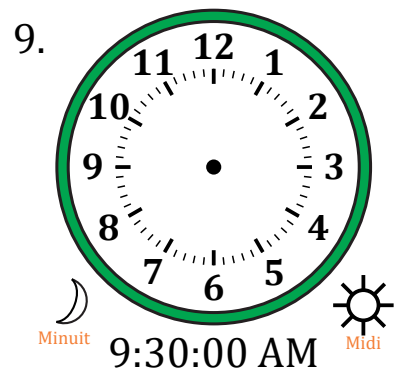

Place d'Aiguilles sur Une Horloge Analogique (A)

Nom: _____

Date: _____

Placer les aiguilles de l'horloge pour qu'elles montrent le temps indiqué.

Place d'Aiguilles sur Une Horloge Analogique (A) Solutions

Nom: _____

Date: _____

Placer les aiguilles de l'horloge pour qu'elles montrent le temps indiqué.