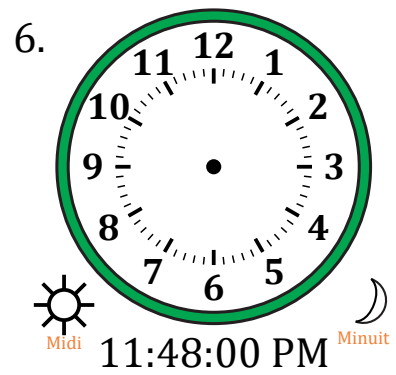

Place d'Aiguilles sur Une Horloge Analogique (A)

Nom: _____

Date: _____

Placer les aiguilles de l'horloge pour qu'elles montrent le temps indiqué.

Place d'Aiguilles sur Une Horloge Analogique (A) Solutions

Nom: _____

Date: _____

Placer les aiguilles de l'horloge pour qu'elles montrent le temps indiqué.