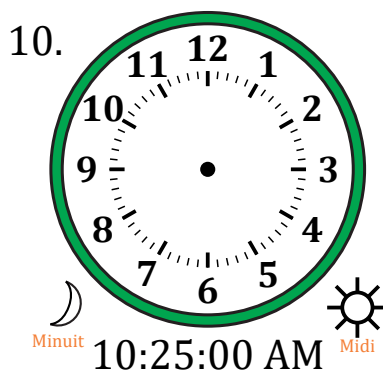

Place d'Aiguilles sur Une Horloge Analogique (A)

Nom: _____

Date: _____

Placer les aiguilles de l'horloge pour qu'elles montrent le temps indiqué.

Place d'Aiguilles sur Une Horloge Analogique (A) Solutions

Nom: _____

Date: _____

Placer les aiguilles de l'horloge pour qu'elles montrent le temps indiqué.