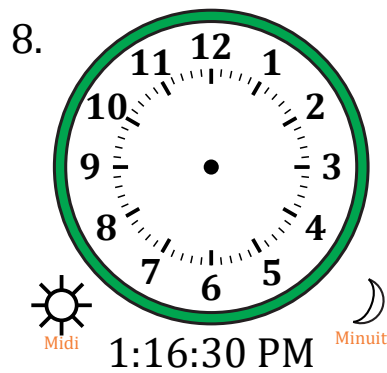

Place d'Aiguilles sur Une Horloge Analogique (A)

Nom: _____

Date: _____

Placer les aiguilles de l'horloge pour qu'elles montrent le temps indiqué.

Place d'Aiguilles sur Une Horloge Analogique (A) Solutions

Nom: _____

Date: _____

Placer les aiguilles de l'horloge pour qu'elles montrent le temps indiqué.