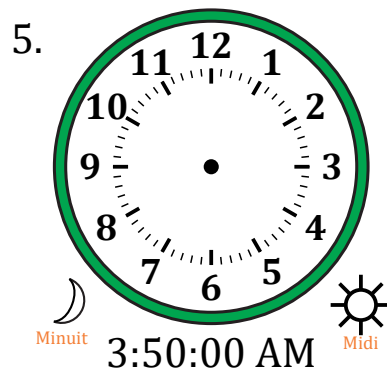

Place d'Aiguilles sur Une Horloge Analogique (A)

Nom: _____

Date: _____

Placer les aiguilles de l'horloge pour qu'elles montrent le temps indiqué.

Place d'Aiguilles sur Une Horloge Analogique (A) Solutions

Nom: _____

Date: _____

Placer les aiguilles de l'horloge pour qu'elles montrent le temps indiqué.