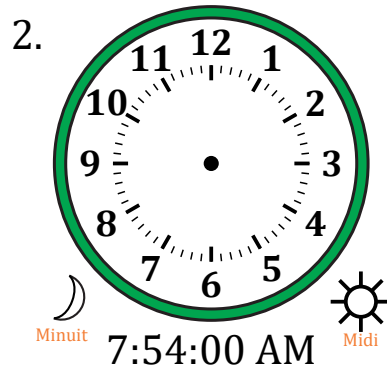

Place d'Aiguilles sur Une Horloge Analogique (A)

Nom: _____

Date: _____

Placer les aiguilles de l'horloge pour qu'elles montrent le temps indiqué.

Place d'Aiguilles sur Une Horloge Analogique (A) Solutions

Nom: _____

Date: _____

Placer les aiguilles de l'horloge pour qu'elles montrent le temps indiqué.