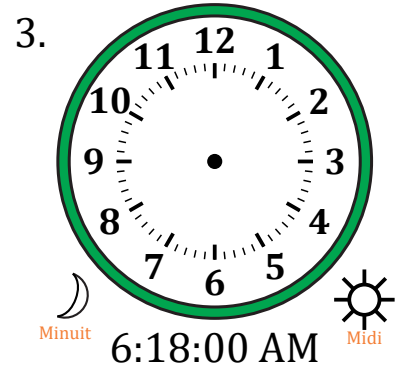

Place d'Aiguilles sur Une Horloge Analogique (D)

Nom: _____

Date: _____

Placer les aiguilles de l'horloge pour qu'elles montrent le temps indiqué.

Place d'Aiguilles sur Une Horloge Analogique (D) Solutions

Nom: _____

Date: _____

Placer les aiguilles de l'horloge pour qu'elles montrent le temps indiqué.