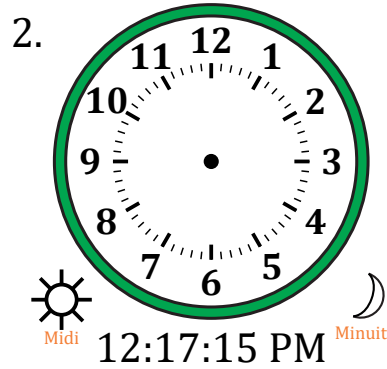

Place d'Aiguilles sur Une Horloge Analogique (D)

Nom: _____

Date: _____

Placer les aiguilles de l'horloge pour qu'elles montrent le temps indiqué.

Place d'Aiguilles sur Une Horloge Analogique (D) Solutions

Nom: _____

Date: _____

Placer les aiguilles de l'horloge pour qu'elles montrent le temps indiqué.