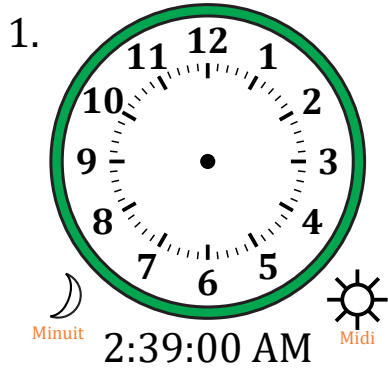

Place d'Aiguilles sur Une Horloge Analogique (D)

Nom: _____

Date: _____

Placer les aiguilles de l'horloge pour qu'elles montrent le temps indiqué.

Place d'Aiguilles sur Une Horloge Analogique (D) Solutions

Nom: _____

Date: _____

Placer les aiguilles de l'horloge pour qu'elles montrent le temps indiqué.