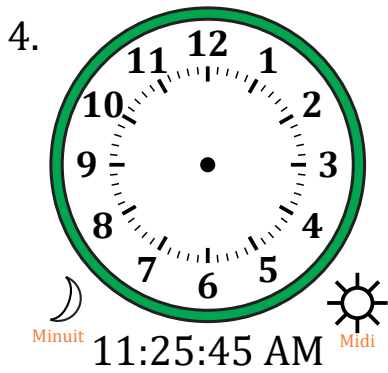

Place d'Aiguilles sur Une Horloge Analogique (D)

Nom: _____

Date: _____

Placer les aiguilles de l'horloge pour qu'elles montrent le temps indiqué.

Place d'Aiguilles sur Une Horloge Analogique (D) Solutions

Nom: _____

Date: _____

Placer les aiguilles de l'horloge pour qu'elles montrent le temps indiqué.