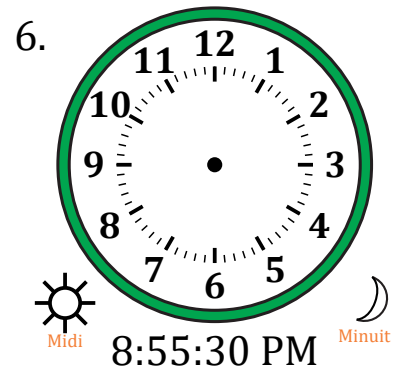

Place d'Aiguilles sur Une Horloge Analogique (D)

Nom: _____

Date: _____

Placer les aiguilles de l'horloge pour qu'elles montrent le temps indiqué.

Place d'Aiguilles sur Une Horloge Analogique (D) Solutions

Nom: _____

Date: _____

Placer les aiguilles de l'horloge pour qu'elles montrent le temps indiqué.