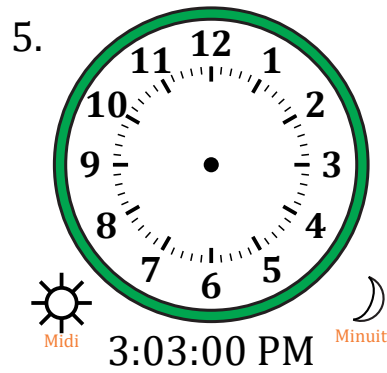

Place d'Aiguilles sur Une Horloge Analogique (D)

Nom: _____

Date: _____

Placer les aiguilles de l'horloge pour qu'elles montrent le temps indiqué.

Place d'Aiguilles sur Une Horloge Analogique (D) Solutions

Nom: _____

Date: _____

Placer les aiguilles de l'horloge pour qu'elles montrent le temps indiqué.