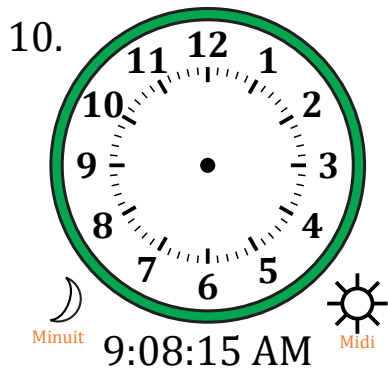

Place d'Aiguilles sur Une Horloge Analogique (D)

Nom: _____

Date: _____

Placer les aiguilles de l'horloge pour qu'elles montrent le temps indiqué.

Place d'Aiguilles sur Une Horloge Analogique (D) Solutions

Nom: _____

Date: _____

Placer les aiguilles de l'horloge pour qu'elles montrent le temps indiqué.