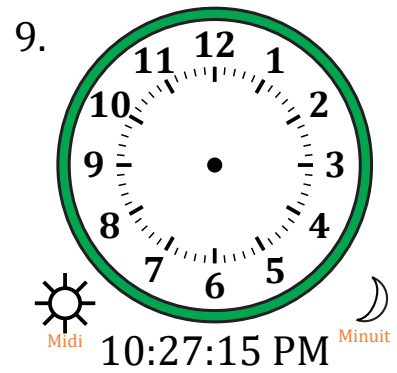

Place d'Aiguilles sur Une Horloge Analogique (D)

Nom: _____

Date: _____

Placer les aiguilles de l'horloge pour qu'elles montrent le temps indiqué.

Place d'Aiguilles sur Une Horloge Analogique (D) Solutions

Nom: _____

Date: _____

Placer les aiguilles de l'horloge pour qu'elles montrent le temps indiqué.