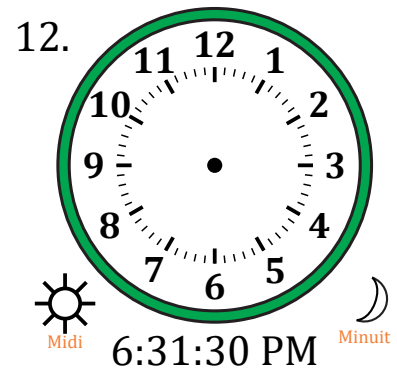

Place d'Aiguilles sur Une Horloge Analogique (D)

Nom: _____

Date: _____

Placer les aiguilles de l'horloge pour qu'elles montrent le temps indiqué.

Place d'Aiguilles sur Une Horloge Analogique (D) Solutions

Nom: _____

Date: _____

Placer les aiguilles de l'horloge pour qu'elles montrent le temps indiqué.