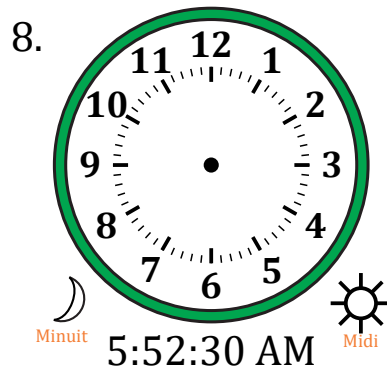

Place d'Aiguilles sur Une Horloge Analogique (D)

Nom: _____

Date: _____

Placer les aiguilles de l'horloge pour qu'elles montrent le temps indiqué.

Place d'Aiguilles sur Une Horloge Analogique (D) Solutions

Nom: _____

Date: _____

Placer les aiguilles de l'horloge pour qu'elles montrent le temps indiqué.