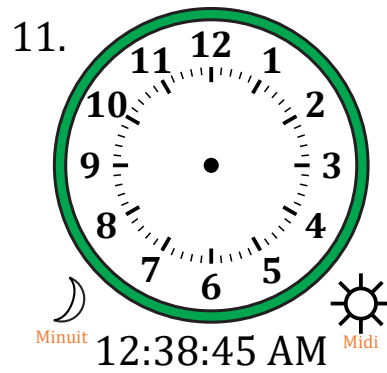

Place d'Aiguilles sur Une Horloge Analogique (D)

Nom: _____

Date: _____

Placer les aiguilles de l'horloge pour qu'elles montrent le temps indiqué.

Place d'Aiguilles sur Une Horloge Analogique (D) Solutions

Nom: _____

Date: _____

Placer les aiguilles de l'horloge pour qu'elles montrent le temps indiqué.