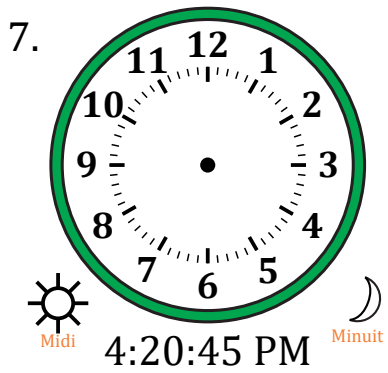

Place d'Aiguilles sur Une Horloge Analogique (D)

Nom: _____

Date: _____

Placer les aiguilles de l'horloge pour qu'elles montrent le temps indiqué.

Place d'Aiguilles sur Une Horloge Analogique (D) Solutions

Nom: _____

Date: _____

Placer les aiguilles de l'horloge pour qu'elles montrent le temps indiqué.