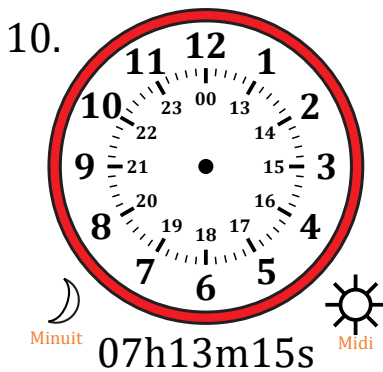

# Place d'Aiguilles sur Une Horloge Analogique (C)

Nom: \_\_\_\_\_

Date: \_\_\_\_\_

Placer les aiguilles de l'horloge pour qu'elles montrent le temps indiqué.

# Place d'Aiguilles sur Une Horloge Analogique (C) Solutions

Nom: \_\_\_\_\_

Date: \_\_\_\_\_

Placer les aiguilles de l'horloge pour qu'elles montrent le temps indiqué.