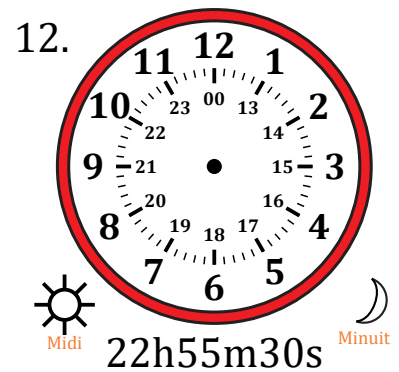

# Place d'Aiguilles sur Une Horloge Analogique (C)

Nom: \_\_\_\_\_

Date: \_\_\_\_\_

Placer les aiguilles de l'horloge pour qu'elles montrent le temps indiqué.

# Place d'Aiguilles sur Une Horloge Analogique (C) Solutions

Nom: \_\_\_\_\_

Date: \_\_\_\_\_

Placer les aiguilles de l'horloge pour qu'elles montrent le temps indiqué.