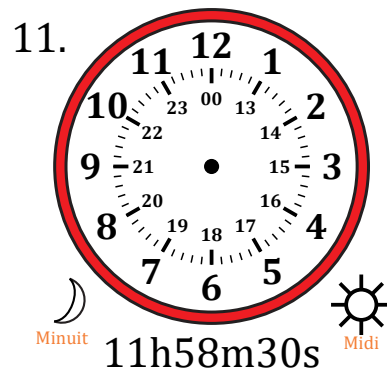

# Place d'Aiguilles sur Une Horloge Analogique (C)

Nom: \_\_\_\_\_

Date: \_\_\_\_\_

Placer les aiguilles de l'horloge pour qu'elles montrent le temps indiqué.

# Place d'Aiguilles sur Une Horloge Analogique (C) Solutions

Nom: \_\_\_\_\_

Date: \_\_\_\_\_

Placer les aiguilles de l'horloge pour qu'elles montrent le temps indiqué.