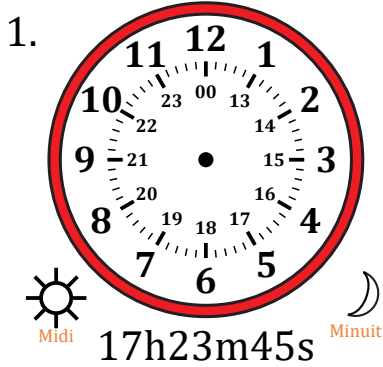

# Place d'Aiguilles sur Une Horloge Analogique (C)

Nom: \_\_\_\_\_

Date: \_\_\_\_\_

Placer les aiguilles de l'horloge pour qu'elles montrent le temps indiqué.

# Place d'Aiguilles sur Une Horloge Analogique (C) Solutions

Nom: \_\_\_\_\_

Date: \_\_\_\_\_

Placer les aiguilles de l'horloge pour qu'elles montrent le temps indiqué.