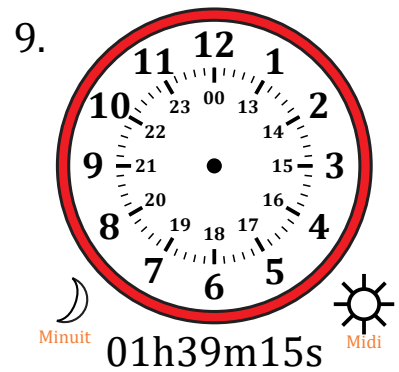

# Place d'Aiguilles sur Une Horloge Analogique (C)

Nom: \_\_\_\_\_

Date: \_\_\_\_\_

Placer les aiguilles de l'horloge pour qu'elles montrent le temps indiqué.

# Place d'Aiguilles sur Une Horloge Analogique (C) Solutions

Nom: \_\_\_\_\_

Date: \_\_\_\_\_

Placer les aiguilles de l'horloge pour qu'elles montrent le temps indiqué.