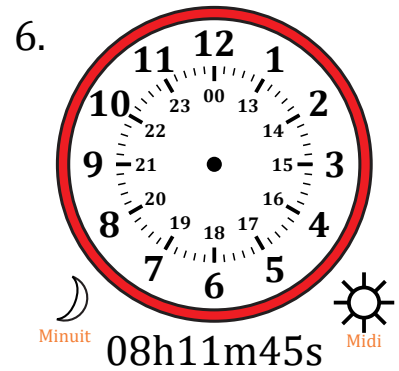

# Place d'Aiguilles sur Une Horloge Analogique (C)

Nom: \_\_\_\_\_

Date: \_\_\_\_\_

Placer les aiguilles de l'horloge pour qu'elles montrent le temps indiqué.

# Place d'Aiguilles sur Une Horloge Analogique (C) Solutions

Nom: \_\_\_\_\_

Date: \_\_\_\_\_

Placer les aiguilles de l'horloge pour qu'elles montrent le temps indiqué.