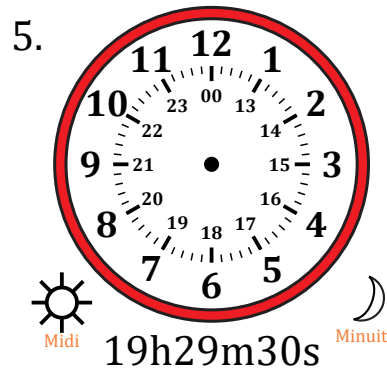

# Place d'Aiguilles sur Une Horloge Analogique (C)

Nom: \_\_\_\_\_

Date: \_\_\_\_\_

Placer les aiguilles de l'horloge pour qu'elles montrent le temps indiqué.

# Place d'Aiguilles sur Une Horloge Analogique (C) Solutions

Nom: \_\_\_\_\_

Date: \_\_\_\_\_

Placer les aiguilles de l'horloge pour qu'elles montrent le temps indiqué.