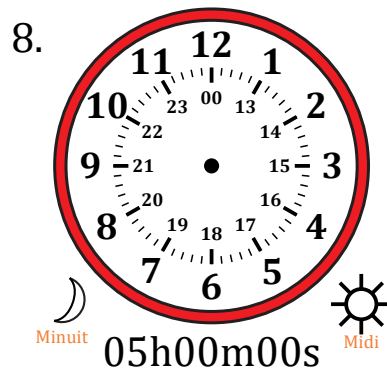

# Place d'Aiguilles sur Une Horloge Analogique (C)

Nom: \_\_\_\_\_

Date: \_\_\_\_\_

Placer les aiguilles de l'horloge pour qu'elles montrent le temps indiqué.

# Place d'Aiguilles sur Une Horloge Analogique (C) Solutions

Nom: \_\_\_\_\_

Date: \_\_\_\_\_

Placer les aiguilles de l'horloge pour qu'elles montrent le temps indiqué.