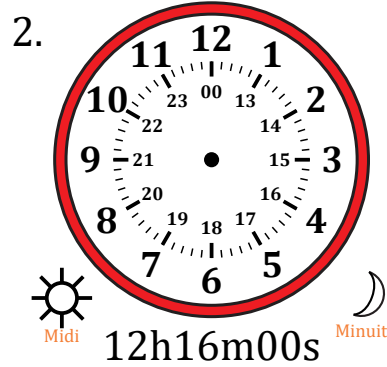

# Place d'Aiguilles sur Une Horloge Analogique (C)

Nom: \_\_\_\_\_

Date: \_\_\_\_\_

Placer les aiguilles de l'horloge pour qu'elles montrent le temps indiqué.

# Place d'Aiguilles sur Une Horloge Analogique (C) Solutions

Nom: \_\_\_\_\_

Date: \_\_\_\_\_

Placer les aiguilles de l'horloge pour qu'elles montrent le temps indiqué.