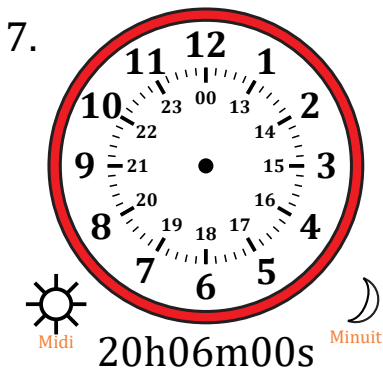

# Place d'Aiguilles sur Une Horloge Analogique (C)

Nom: \_\_\_\_\_

Date: \_\_\_\_\_

Placer les aiguilles de l'horloge pour qu'elles montrent le temps indiqué.

# Place d'Aiguilles sur Une Horloge Analogique (C) Solutions

Nom: \_\_\_\_\_

Date: \_\_\_\_\_

Placer les aiguilles de l'horloge pour qu'elles montrent le temps indiqué.