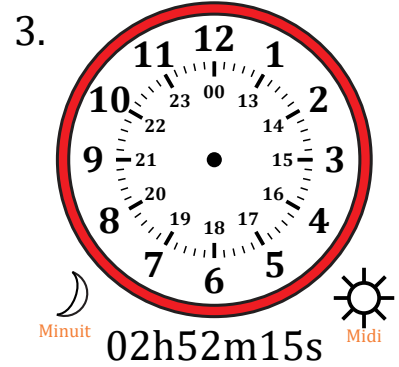

# Place d'Aiguilles sur Une Horloge Analogique (C)

Nom: \_\_\_\_\_

Date: \_\_\_\_\_

Placer les aiguilles de l'horloge pour qu'elles montrent le temps indiqué.

# Place d'Aiguilles sur Une Horloge Analogique (C) Solutions

Nom: \_\_\_\_\_

Date: \_\_\_\_\_

Placer les aiguilles de l'horloge pour qu'elles montrent le temps indiqué.