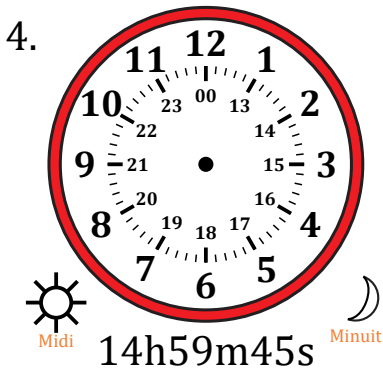

# Place d'Aiguilles sur Une Horloge Analogique (C)

Nom: \_\_\_\_\_

Date: \_\_\_\_\_

Placer les aiguilles de l'horloge pour qu'elles montrent le temps indiqué.

# Place d'Aiguilles sur Une Horloge Analogique (C) Solutions

Nom: \_\_\_\_\_

Date: \_\_\_\_\_

Placer les aiguilles de l'horloge pour qu'elles montrent le temps indiqué.