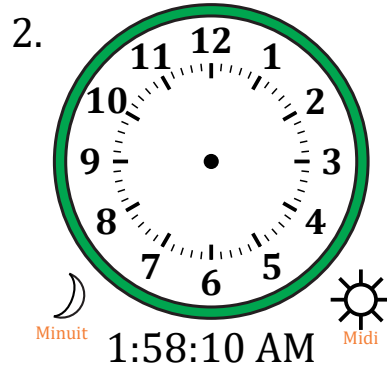

Place d'Aiguilles sur Une Horloge Analogique (G)

Nom: _____

Date: _____

Placer les aiguilles de l'horloge pour qu'elles montrent le temps indiqué.

Place d'Aiguilles sur Une Horloge Analogique (G) Solutions

Nom: _____

Date: _____

Placer les aiguilles de l'horloge pour qu'elles montrent le temps indiqué.