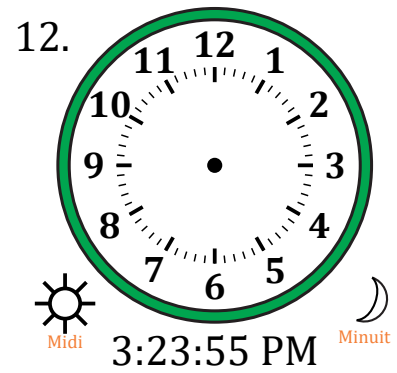

Place d'Aiguilles sur Une Horloge Analogique (G)

Nom: _____

Date: _____

Placer les aiguilles de l'horloge pour qu'elles montrent le temps indiqué.

Place d'Aiguilles sur Une Horloge Analogique (G) Solutions

Nom: _____

Date: _____

Placer les aiguilles de l'horloge pour qu'elles montrent le temps indiqué.