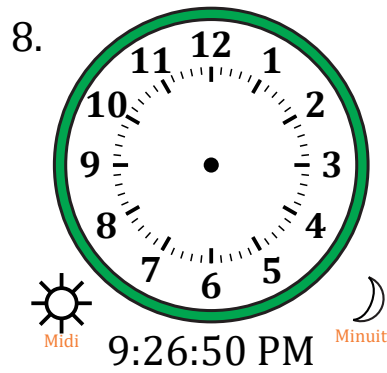

Place d'Aiguilles sur Une Horloge Analogique (G)

Nom: _____

Date: _____

Placer les aiguilles de l'horloge pour qu'elles montrent le temps indiqué.

Place d'Aiguilles sur Une Horloge Analogique (G) Solutions

Nom: _____

Date: _____

Placer les aiguilles de l'horloge pour qu'elles montrent le temps indiqué.