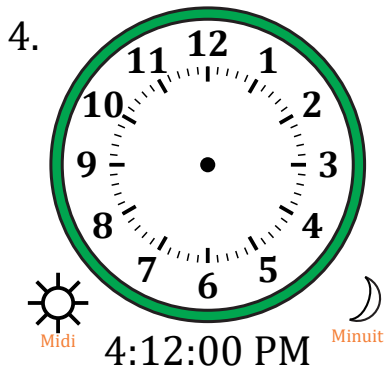

Place d'Aiguilles sur Une Horloge Analogique (G)

Nom: _____

Date: _____

Placer les aiguilles de l'horloge pour qu'elles montrent le temps indiqué.

Place d'Aiguilles sur Une Horloge Analogique (G) Solutions

Nom: _____

Date: _____

Placer les aiguilles de l'horloge pour qu'elles montrent le temps indiqué.