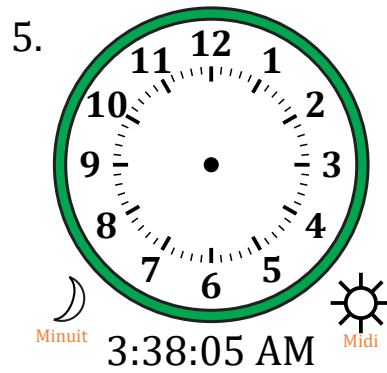

Place d'Aiguilles sur Une Horloge Analogique (G)

Nom: _____

Date: _____

Placer les aiguilles de l'horloge pour qu'elles montrent le temps indiqué.

Place d'Aiguilles sur Une Horloge Analogique (G) Solutions

Nom: _____

Date: _____

Placer les aiguilles de l'horloge pour qu'elles montrent le temps indiqué.