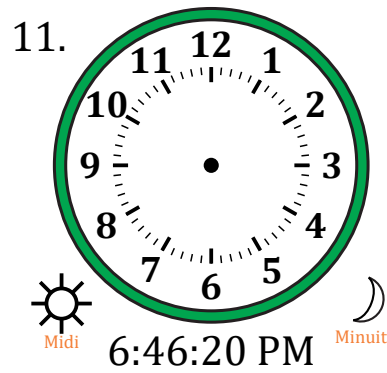

Place d'Aiguilles sur Une Horloge Analogique (G)

Nom: _____

Date: _____

Placer les aiguilles de l'horloge pour qu'elles montrent le temps indiqué.

Place d'Aiguilles sur Une Horloge Analogique (G) Solutions

Nom: _____

Date: _____

Placer les aiguilles de l'horloge pour qu'elles montrent le temps indiqué.