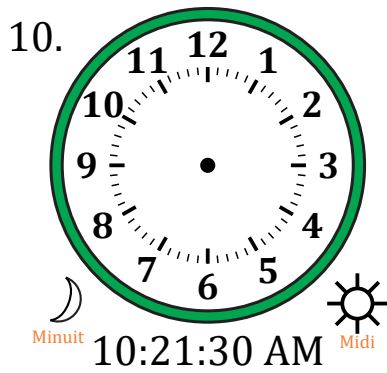

Place d'Aiguilles sur Une Horloge Analogique (G)

Nom: _____

Date: _____

Placer les aiguilles de l'horloge pour qu'elles montrent le temps indiqué.

Place d'Aiguilles sur Une Horloge Analogique (G) Solutions

Nom: _____

Date: _____

Placer les aiguilles de l'horloge pour qu'elles montrent le temps indiqué.