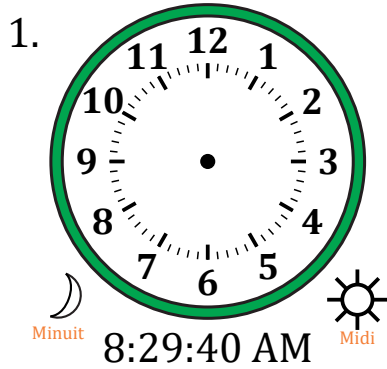

Place d'Aiguilles sur Une Horloge Analogique (G)

Nom: _____

Date: _____

Placer les aiguilles de l'horloge pour qu'elles montrent le temps indiqué.

Place d'Aiguilles sur Une Horloge Analogique (G) Solutions

Nom: _____

Date: _____

Placer les aiguilles de l'horloge pour qu'elles montrent le temps indiqué.