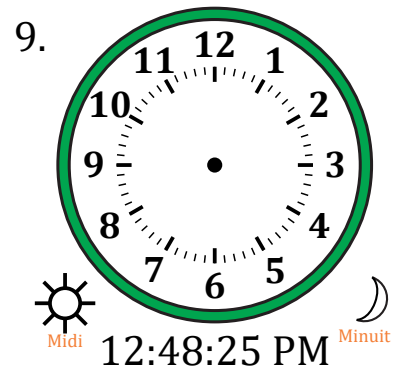

Place d'Aiguilles sur Une Horloge Analogique (G)

Nom: _____

Date: _____

Placer les aiguilles de l'horloge pour qu'elles montrent le temps indiqué.

Place d'Aiguilles sur Une Horloge Analogique (G) Solutions

Nom: _____

Date: _____

Placer les aiguilles de l'horloge pour qu'elles montrent le temps indiqué.