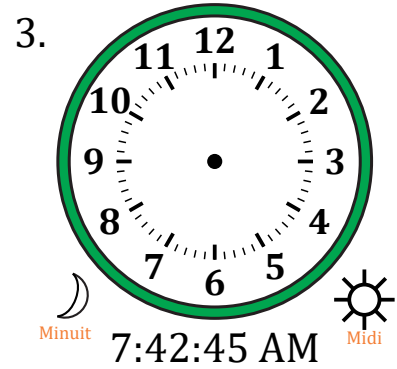

Place d'Aiguilles sur Une Horloge Analogique (G)

Nom: _____

Date: _____

Placer les aiguilles de l'horloge pour qu'elles montrent le temps indiqué.

Place d'Aiguilles sur Une Horloge Analogique (G) Solutions

Nom: _____

Date: _____

Placer les aiguilles de l'horloge pour qu'elles montrent le temps indiqué.