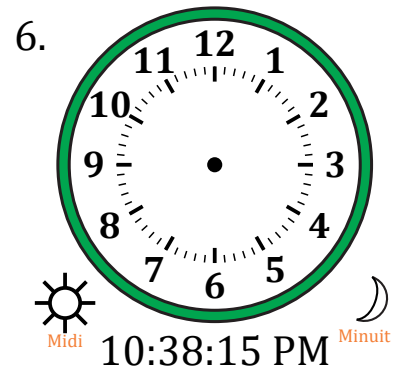

Place d'Aiguilles sur Une Horloge Analogique (G)

Nom: _____

Date: _____

Placer les aiguilles de l'horloge pour qu'elles montrent le temps indiqué.

Place d'Aiguilles sur Une Horloge Analogique (G) Solutions

Nom: _____

Date: _____

Placer les aiguilles de l'horloge pour qu'elles montrent le temps indiqué.