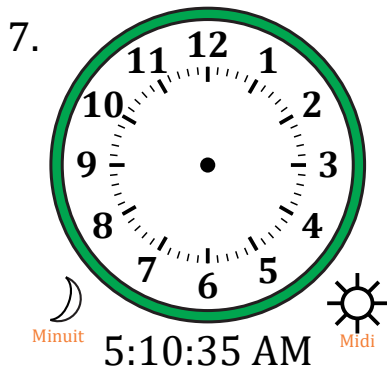

Place d'Aiguilles sur Une Horloge Analogique (G)

Nom: _____

Date: _____

Placer les aiguilles de l'horloge pour qu'elles montrent le temps indiqué.

Place d'Aiguilles sur Une Horloge Analogique (G) Solutions

Nom: _____

Date: _____

Placer les aiguilles de l'horloge pour qu'elles montrent le temps indiqué.