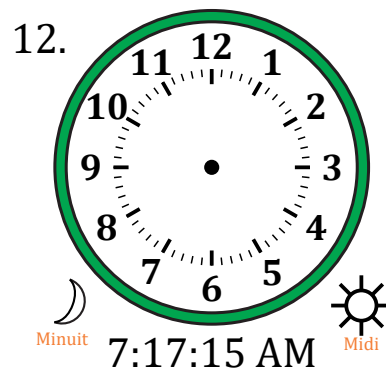

Place d'Aiguilles sur Une Horloge Analogique (D)

Nom: _____

Date: _____

Placer les aiguilles de l'horloge pour qu'elles montrent le temps indiqué.

Place d'Aiguilles sur Une Horloge Analogique (D) Solutions

Nom: _____

Date: _____

Placer les aiguilles de l'horloge pour qu'elles montrent le temps indiqué.