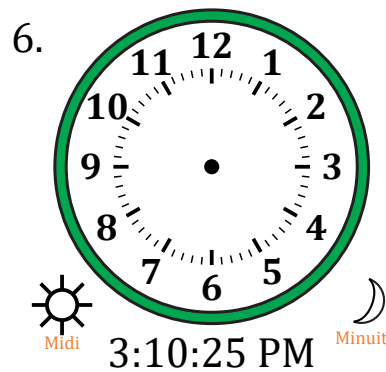

Place d'Aiguilles sur Une Horloge Analogique (D)

Nom: _____

Date: _____

Placer les aiguilles de l'horloge pour qu'elles montrent le temps indiqué.

Place d'Aiguilles sur Une Horloge Analogique (D) Solutions

Nom: _____

Date: _____

Placer les aiguilles de l'horloge pour qu'elles montrent le temps indiqué.