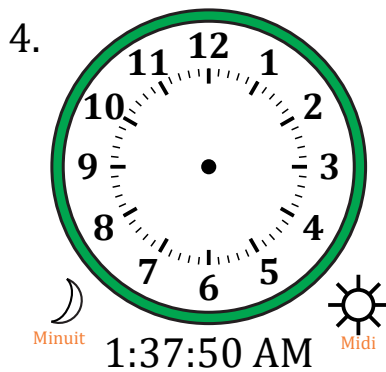

Place d'Aiguilles sur Une Horloge Analogique (D)

Nom: _____

Date: _____

Placer les aiguilles de l'horloge pour qu'elles montrent le temps indiqué.

Place d'Aiguilles sur Une Horloge Analogique (D) Solutions

Nom: _____

Date: _____

Placer les aiguilles de l'horloge pour qu'elles montrent le temps indiqué.