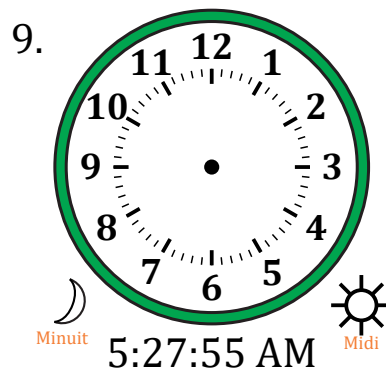

Place d'Aiguilles sur Une Horloge Analogique (D)

Nom: _____

Date: _____

Placer les aiguilles de l'horloge pour qu'elles montrent le temps indiqué.

Place d'Aiguilles sur Une Horloge Analogique (D) Solutions

Nom: _____

Date: _____

Placer les aiguilles de l'horloge pour qu'elles montrent le temps indiqué.