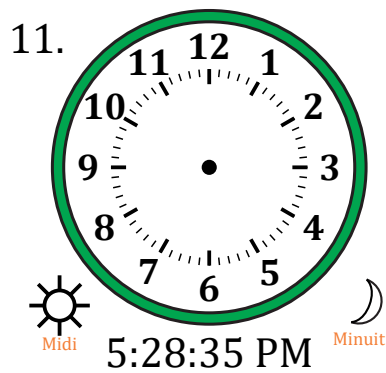

Place d'Aiguilles sur Une Horloge Analogique (D)

Nom: _____

Date: _____

Placer les aiguilles de l'horloge pour qu'elles montrent le temps indiqué.

Place d'Aiguilles sur Une Horloge Analogique (D) Solutions

Nom: _____

Date: _____

Placer les aiguilles de l'horloge pour qu'elles montrent le temps indiqué.