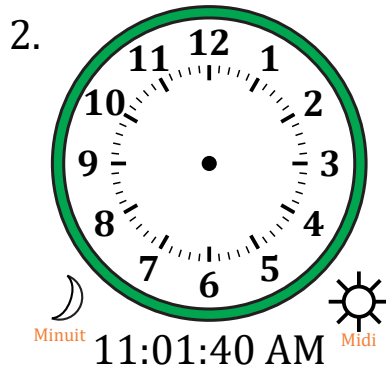

Place d'Aiguilles sur Une Horloge Analogique (D)

Nom: _____

Date: _____

Placer les aiguilles de l'horloge pour qu'elles montrent le temps indiqué.

Place d'Aiguilles sur Une Horloge Analogique (D) Solutions

Nom: _____

Date: _____

Placer les aiguilles de l'horloge pour qu'elles montrent le temps indiqué.