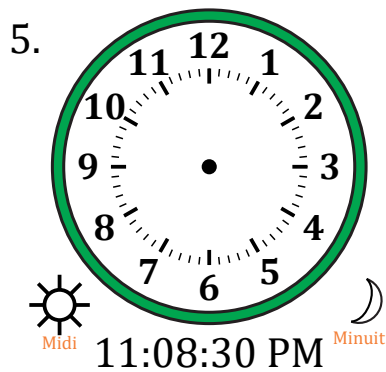

Place d'Aiguilles sur Une Horloge Analogique (D)

Nom: _____

Date: _____

Placer les aiguilles de l'horloge pour qu'elles montrent le temps indiqué.

Place d'Aiguilles sur Une Horloge Analogique (D) Solutions

Nom: _____

Date: _____

Placer les aiguilles de l'horloge pour qu'elles montrent le temps indiqué.