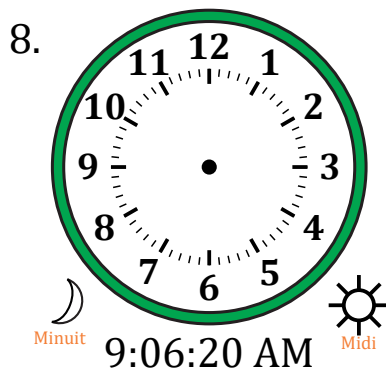

Place d'Aiguilles sur Une Horloge Analogique (D)

Nom: _____

Date: _____

Placer les aiguilles de l'horloge pour qu'elles montrent le temps indiqué.

Place d'Aiguilles sur Une Horloge Analogique (D) Solutions

Nom: _____

Date: _____

Placer les aiguilles de l'horloge pour qu'elles montrent le temps indiqué.