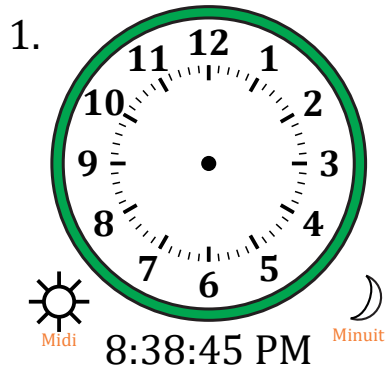

Place d'Aiguilles sur Une Horloge Analogique (D)

Nom: _____

Date: _____

Placer les aiguilles de l'horloge pour qu'elles montrent le temps indiqué.

Place d'Aiguilles sur Une Horloge Analogique (D) Solutions

Nom: _____

Date: _____

Placer les aiguilles de l'horloge pour qu'elles montrent le temps indiqué.