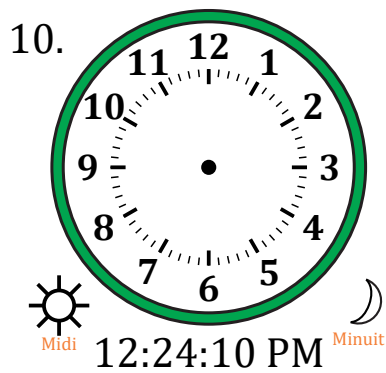

Place d'Aiguilles sur Une Horloge Analogique (D)

Nom: _____

Date: _____

Placer les aiguilles de l'horloge pour qu'elles montrent le temps indiqué.

Place d'Aiguilles sur Une Horloge Analogique (D) Solutions

Nom: _____

Date: _____

Placer les aiguilles de l'horloge pour qu'elles montrent le temps indiqué.