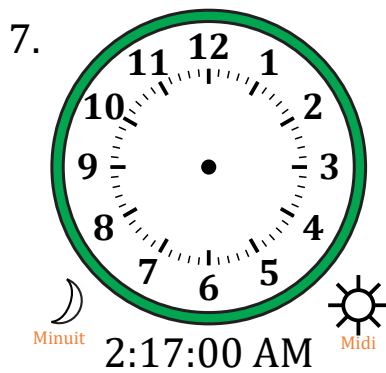

Place d'Aiguilles sur Une Horloge Analogique (D)

Nom: _____

Date: _____

Placer les aiguilles de l'horloge pour qu'elles montrent le temps indiqué.

Place d'Aiguilles sur Une Horloge Analogique (D) Solutions

Nom: _____

Date: _____

Placer les aiguilles de l'horloge pour qu'elles montrent le temps indiqué.