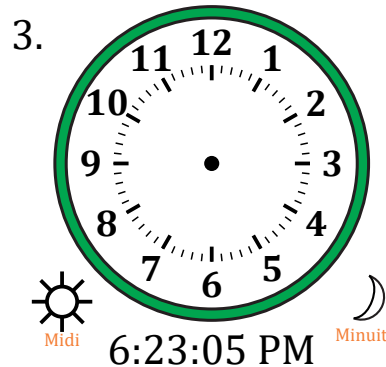

Place d'Aiguilles sur Une Horloge Analogique (D)

Nom: _____

Date: _____

Placer les aiguilles de l'horloge pour qu'elles montrent le temps indiqué.

Place d'Aiguilles sur Une Horloge Analogique (D) Solutions

Nom: _____

Date: _____

Placer les aiguilles de l'horloge pour qu'elles montrent le temps indiqué.