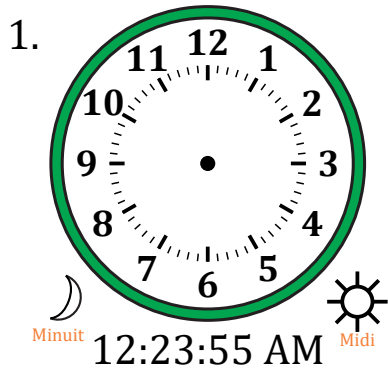

# Place d'Aiguilles sur Une Horloge Analogique (C)

Nom: \_\_\_\_\_

Date: \_\_\_\_\_

Placer les aiguilles de l'horloge pour qu'elles montrent le temps indiqué.

# Place d'Aiguilles sur Une Horloge Analogique (C) Solutions

Nom: \_\_\_\_\_

Date: \_\_\_\_\_

Placer les aiguilles de l'horloge pour qu'elles montrent le temps indiqué.