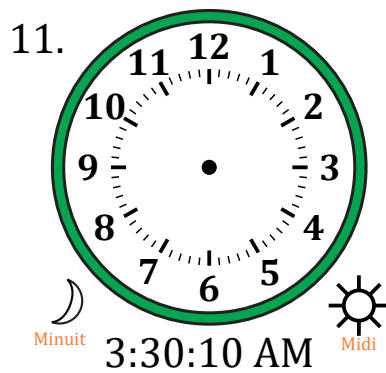

# Place d'Aiguilles sur Une Horloge Analogique (C)

Nom: \_\_\_\_\_

Date: \_\_\_\_\_

Placer les aiguilles de l'horloge pour qu'elles montrent le temps indiqué.

# Place d'Aiguilles sur Une Horloge Analogique (C) Solutions

Nom: \_\_\_\_\_

Date: \_\_\_\_\_

Placer les aiguilles de l'horloge pour qu'elles montrent le temps indiqué.