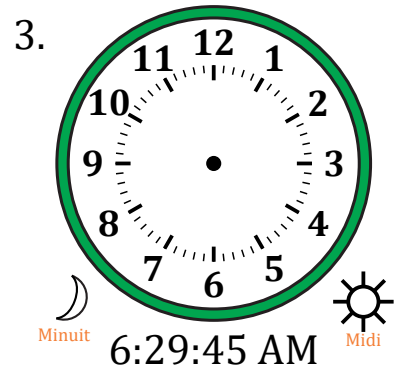

# Place d'Aiguilles sur Une Horloge Analogique (C)

Nom: \_\_\_\_\_

Date: \_\_\_\_\_

Placer les aiguilles de l'horloge pour qu'elles montrent le temps indiqué.

# Place d'Aiguilles sur Une Horloge Analogique (C) Solutions

Nom: \_\_\_\_\_

Date: \_\_\_\_\_

Placer les aiguilles de l'horloge pour qu'elles montrent le temps indiqué.