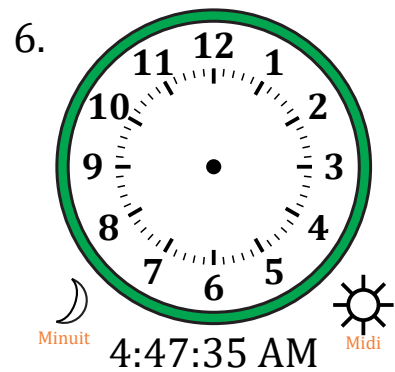

# Place d'Aiguilles sur Une Horloge Analogique (C)

Nom: \_\_\_\_\_

Date: \_\_\_\_\_

Placer les aiguilles de l'horloge pour qu'elles montrent le temps indiqué.

# Place d'Aiguilles sur Une Horloge Analogique (C) Solutions

Nom: \_\_\_\_\_

Date: \_\_\_\_\_

Placer les aiguilles de l'horloge pour qu'elles montrent le temps indiqué.