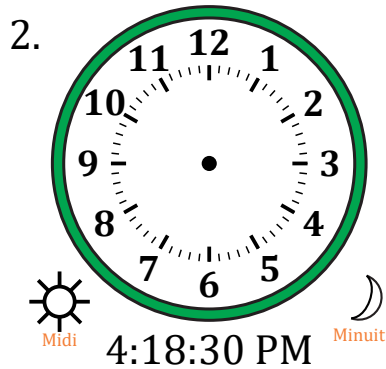

# Place d'Aiguilles sur Une Horloge Analogique (C)

Nom: \_\_\_\_\_

Date: \_\_\_\_\_

Placer les aiguilles de l'horloge pour qu'elles montrent le temps indiqué.

# Place d'Aiguilles sur Une Horloge Analogique (C) Solutions

Nom: \_\_\_\_\_

Date: \_\_\_\_\_

Placer les aiguilles de l'horloge pour qu'elles montrent le temps indiqué.