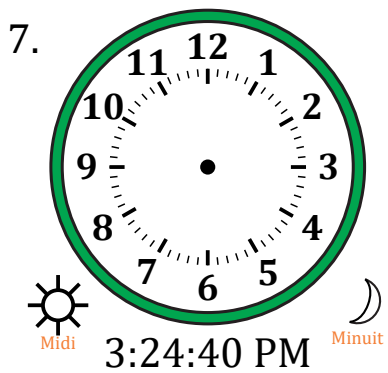

# Place d'Aiguilles sur Une Horloge Analogique (C)

Nom: \_\_\_\_\_

Date: \_\_\_\_\_

Placer les aiguilles de l'horloge pour qu'elles montrent le temps indiqué.

# Place d'Aiguilles sur Une Horloge Analogique (C) Solutions

Nom: \_\_\_\_\_

Date: \_\_\_\_\_

Placer les aiguilles de l'horloge pour qu'elles montrent le temps indiqué.