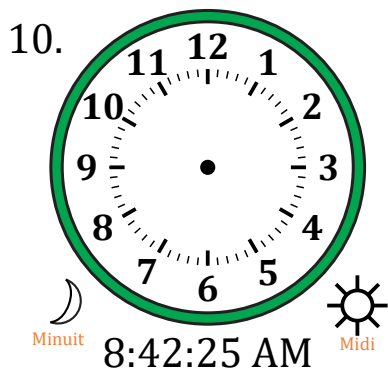

# Place d'Aiguilles sur Une Horloge Analogique (C)

Nom: \_\_\_\_\_

Date: \_\_\_\_\_

Placer les aiguilles de l'horloge pour qu'elles montrent le temps indiqué.

# Place d'Aiguilles sur Une Horloge Analogique (C) Solutions

Nom: \_\_\_\_\_

Date: \_\_\_\_\_

Placer les aiguilles de l'horloge pour qu'elles montrent le temps indiqué.