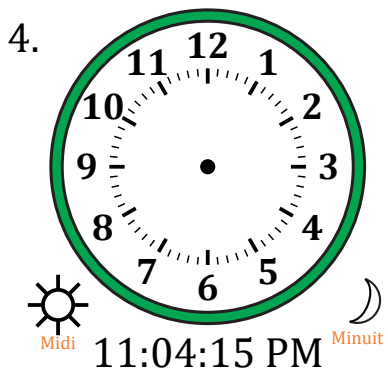

# Place d'Aiguilles sur Une Horloge Analogique (C)

Nom: \_\_\_\_\_

Date: \_\_\_\_\_

Placer les aiguilles de l'horloge pour qu'elles montrent le temps indiqué.

# Place d'Aiguilles sur Une Horloge Analogique (C) Solutions

Nom: \_\_\_\_\_

Date: \_\_\_\_\_

Placer les aiguilles de l'horloge pour qu'elles montrent le temps indiqué.