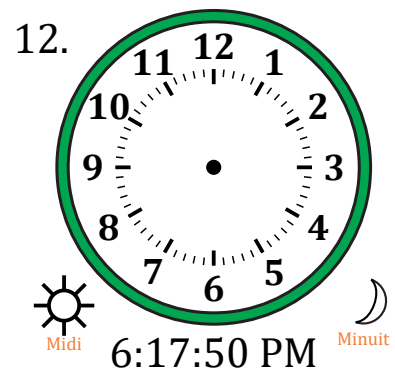

# Place d'Aiguilles sur Une Horloge Analogique (C)

Nom: \_\_\_\_\_

Date: \_\_\_\_\_

Placer les aiguilles de l'horloge pour qu'elles montrent le temps indiqué.

# Place d'Aiguilles sur Une Horloge Analogique (C) Solutions

Nom: \_\_\_\_\_

Date: \_\_\_\_\_

Placer les aiguilles de l'horloge pour qu'elles montrent le temps indiqué.