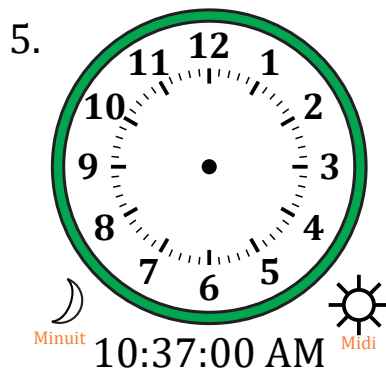

# Place d'Aiguilles sur Une Horloge Analogique (C)

Nom: \_\_\_\_\_

Date: \_\_\_\_\_

Placer les aiguilles de l'horloge pour qu'elles montrent le temps indiqué.

# Place d'Aiguilles sur Une Horloge Analogique (C) Solutions

Nom: \_\_\_\_\_

Date: \_\_\_\_\_

Placer les aiguilles de l'horloge pour qu'elles montrent le temps indiqué.