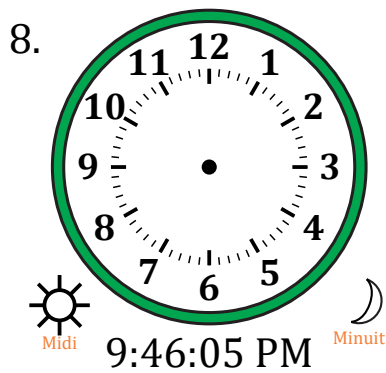

# Place d'Aiguilles sur Une Horloge Analogique (C)

Nom: \_\_\_\_\_

Date: \_\_\_\_\_

Placer les aiguilles de l'horloge pour qu'elles montrent le temps indiqué.

# Place d'Aiguilles sur Une Horloge Analogique (C) Solutions

Nom: \_\_\_\_\_

Date: \_\_\_\_\_

Placer les aiguilles de l'horloge pour qu'elles montrent le temps indiqué.