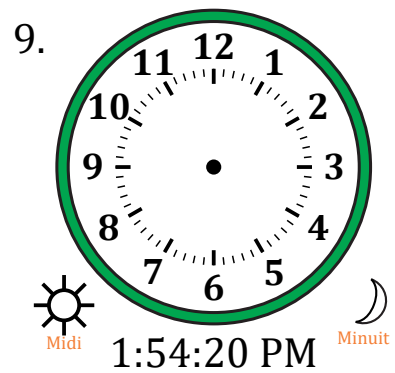

# Place d'Aiguilles sur Une Horloge Analogique (C)

Nom: \_\_\_\_\_

Date: \_\_\_\_\_

Placer les aiguilles de l'horloge pour qu'elles montrent le temps indiqué.

# Place d'Aiguilles sur Une Horloge Analogique (C) Solutions

Nom: \_\_\_\_\_

Date: \_\_\_\_\_

Placer les aiguilles de l'horloge pour qu'elles montrent le temps indiqué.