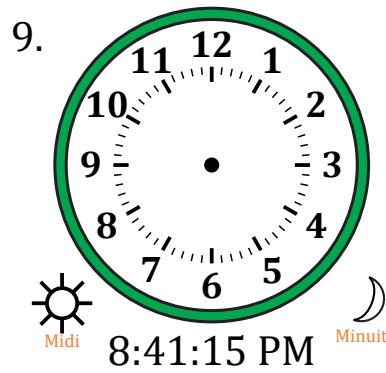

Place d'Aiguilles sur Une Horloge Analogique (A)

Nom: _____

Date: _____

Placer les aiguilles de l'horloge pour qu'elles montrent le temps indiqué.

Place d'Aiguilles sur Une Horloge Analogique (A) Solutions

Nom: _____

Date: _____

Placer les aiguilles de l'horloge pour qu'elles montrent le temps indiqué.