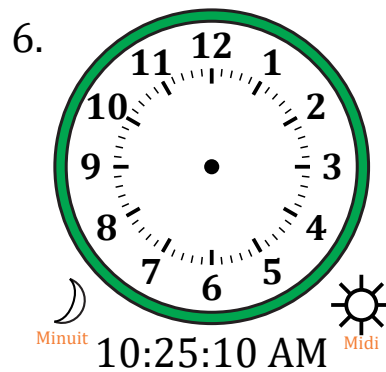

Place d'Aiguilles sur Une Horloge Analogique (A)

Nom: _____

Date: _____

Placer les aiguilles de l'horloge pour qu'elles montrent le temps indiqué.

Place d'Aiguilles sur Une Horloge Analogique (A) Solutions

Nom: _____

Date: _____

Placer les aiguilles de l'horloge pour qu'elles montrent le temps indiqué.