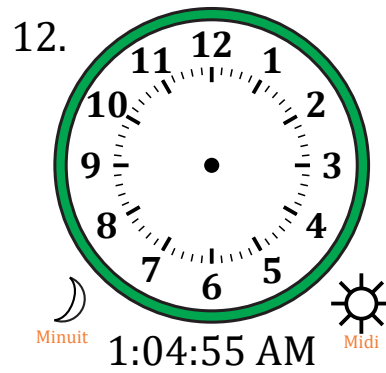

Place d'Aiguilles sur Une Horloge Analogique (A)

Nom: _____

Date: _____

Placer les aiguilles de l'horloge pour qu'elles montrent le temps indiqué.

Place d'Aiguilles sur Une Horloge Analogique (A) Solutions

Nom: _____

Date: _____

Placer les aiguilles de l'horloge pour qu'elles montrent le temps indiqué.