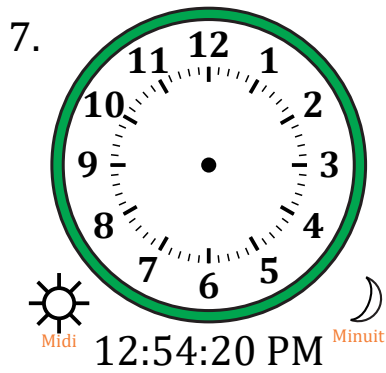

Place d'Aiguilles sur Une Horloge Analogique (A)

Nom: _____

Date: _____

Placer les aiguilles de l'horloge pour qu'elles montrent le temps indiqué.

Place d'Aiguilles sur Une Horloge Analogique (A) Solutions

Nom: _____

Date: _____

Placer les aiguilles de l'horloge pour qu'elles montrent le temps indiqué.