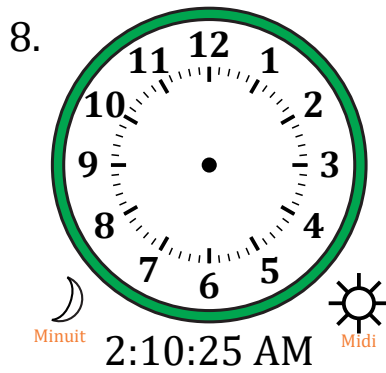

Place d'Aiguilles sur Une Horloge Analogique (A)

Nom: _____

Date: _____

Placer les aiguilles de l'horloge pour qu'elles montrent le temps indiqué.

Place d'Aiguilles sur Une Horloge Analogique (A) Solutions

Nom: _____

Date: _____

Placer les aiguilles de l'horloge pour qu'elles montrent le temps indiqué.