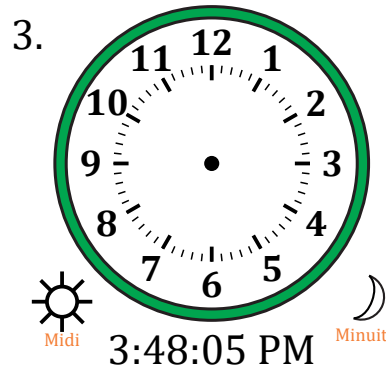

Place d'Aiguilles sur Une Horloge Analogique (A)

Nom: _____

Date: _____

Placer les aiguilles de l'horloge pour qu'elles montrent le temps indiqué.

Place d'Aiguilles sur Une Horloge Analogique (A) Solutions

Nom: _____

Date: _____

Placer les aiguilles de l'horloge pour qu'elles montrent le temps indiqué.