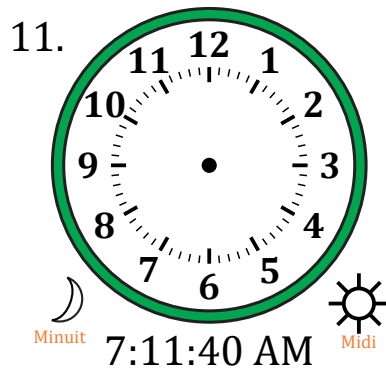

Place d'Aiguilles sur Une Horloge Analogique (A)

Nom: _____

Date: _____

Placer les aiguilles de l'horloge pour qu'elles montrent le temps indiqué.

Place d'Aiguilles sur Une Horloge Analogique (A) Solutions

Nom: _____

Date: _____

Placer les aiguilles de l'horloge pour qu'elles montrent le temps indiqué.