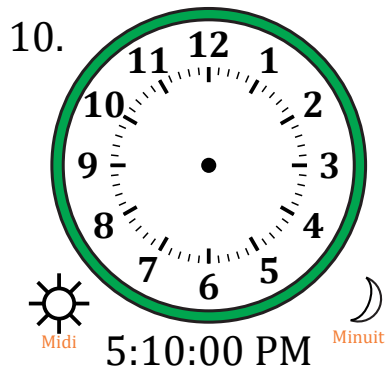

Place d'Aiguilles sur Une Horloge Analogique (A)

Nom: _____

Date: _____

Placer les aiguilles de l'horloge pour qu'elles montrent le temps indiqué.

Place d'Aiguilles sur Une Horloge Analogique (A) Solutions

Nom: _____

Date: _____

Placer les aiguilles de l'horloge pour qu'elles montrent le temps indiqué.