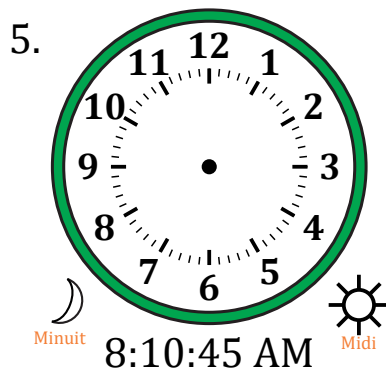

Place d'Aiguilles sur Une Horloge Analogique (A)

Nom: _____

Date: _____

Placer les aiguilles de l'horloge pour qu'elles montrent le temps indiqué.

Place d'Aiguilles sur Une Horloge Analogique (A) Solutions

Nom: _____

Date: _____

Placer les aiguilles de l'horloge pour qu'elles montrent le temps indiqué.