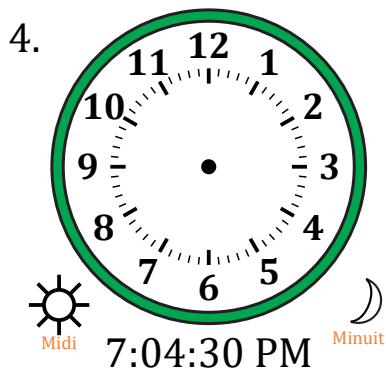

Place d'Aiguilles sur Une Horloge Analogique (A)

Nom: _____

Date: _____

Placer les aiguilles de l'horloge pour qu'elles montrent le temps indiqué.

Place d'Aiguilles sur Une Horloge Analogique (A) Solutions

Nom: _____

Date: _____

Placer les aiguilles de l'horloge pour qu'elles montrent le temps indiqué.