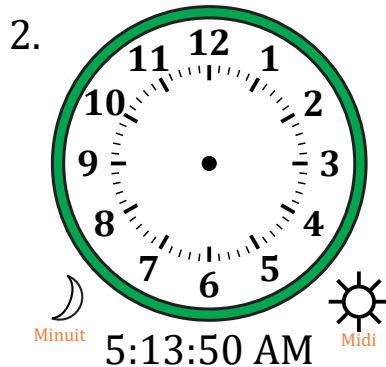

Place d'Aiguilles sur Une Horloge Analogique (A)

Nom: _____

Date: _____

Placer les aiguilles de l'horloge pour qu'elles montrent le temps indiqué.

Place d'Aiguilles sur Une Horloge Analogique (A) Solutions

Nom: _____

Date: _____

Placer les aiguilles de l'horloge pour qu'elles montrent le temps indiqué.