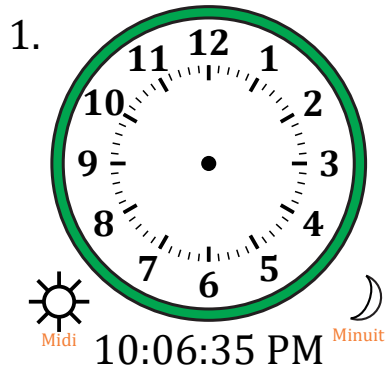

Place d'Aiguilles sur Une Horloge Analogique (A)

Nom: _____

Date: _____

Placer les aiguilles de l'horloge pour qu'elles montrent le temps indiqué.

Place d'Aiguilles sur Une Horloge Analogique (A) Solutions

Nom: _____

Date: _____

Placer les aiguilles de l'horloge pour qu'elles montrent le temps indiqué.