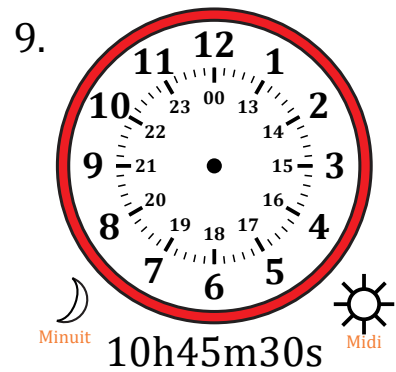

Place d'Aiguilles sur Une Horloge Analogique (F)

Nom: _____

Date: _____

Placer les aiguilles de l'horloge pour qu'elles montrent le temps indiqué.

Place d'Aiguilles sur Une Horloge Analogique (F) Solutions

Nom: _____

Date: _____

Placer les aiguilles de l'horloge pour qu'elles montrent le temps indiqué.