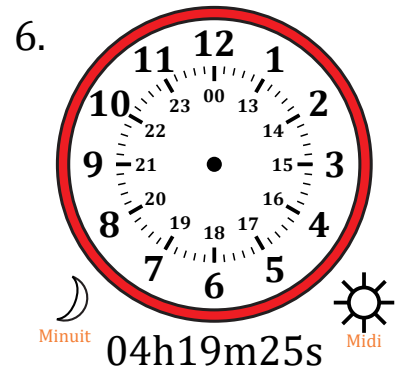

Place d'Aiguilles sur Une Horloge Analogique (F)

Nom: _____

Date: _____

Placer les aiguilles de l'horloge pour qu'elles montrent le temps indiqué.

Place d'Aiguilles sur Une Horloge Analogique (F) Solutions

Nom: _____

Date: _____

Placer les aiguilles de l'horloge pour qu'elles montrent le temps indiqué.