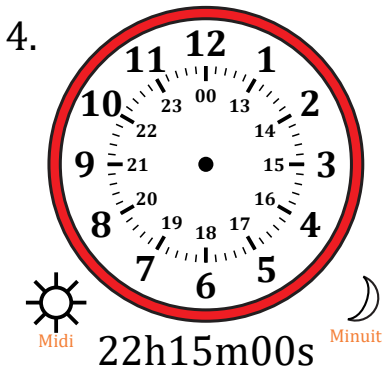

Place d'Aiguilles sur Une Horloge Analogique (F)

Nom: _____

Date: _____

Placer les aiguilles de l'horloge pour qu'elles montrent le temps indiqué.

Place d'Aiguilles sur Une Horloge Analogique (F) Solutions

Nom: _____

Date: _____

Placer les aiguilles de l'horloge pour qu'elles montrent le temps indiqué.