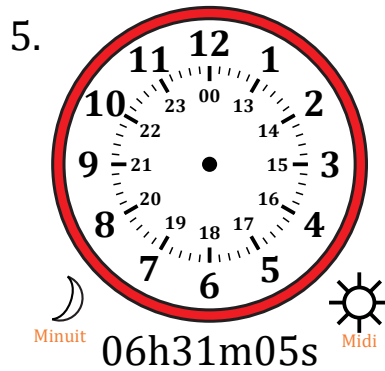

Place d'Aiguilles sur Une Horloge Analogique (F)

Nom: _____

Date: _____

Placer les aiguilles de l'horloge pour qu'elles montrent le temps indiqué.

Place d'Aiguilles sur Une Horloge Analogique (F) Solutions

Nom: _____

Date: _____

Placer les aiguilles de l'horloge pour qu'elles montrent le temps indiqué.