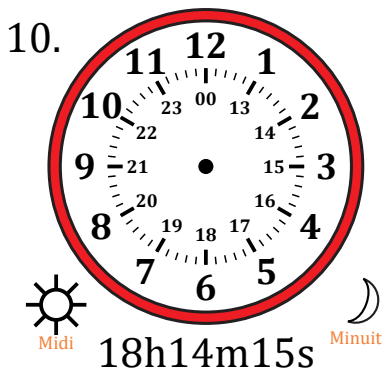

Place d'Aiguilles sur Une Horloge Analogique (F)

Nom: _____

Date: _____

Placer les aiguilles de l'horloge pour qu'elles montrent le temps indiqué.

Place d'Aiguilles sur Une Horloge Analogique (F) Solutions

Nom: _____

Date: _____

Placer les aiguilles de l'horloge pour qu'elles montrent le temps indiqué.