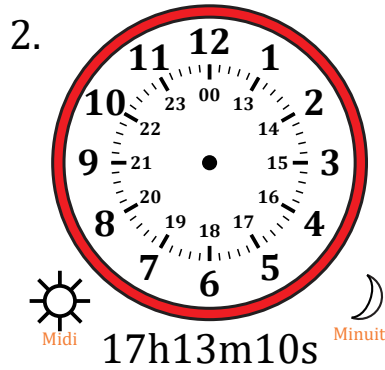

Place d'Aiguilles sur Une Horloge Analogique (F)

Nom: _____

Date: _____

Placer les aiguilles de l'horloge pour qu'elles montrent le temps indiqué.

Place d'Aiguilles sur Une Horloge Analogique (F) Solutions

Nom: _____

Date: _____

Placer les aiguilles de l'horloge pour qu'elles montrent le temps indiqué.