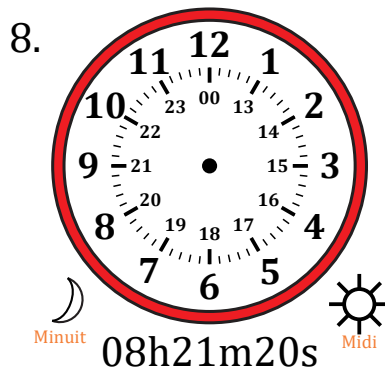

Place d'Aiguilles sur Une Horloge Analogique (F)

Nom: _____

Date: _____

Placer les aiguilles de l'horloge pour qu'elles montrent le temps indiqué.

Place d'Aiguilles sur Une Horloge Analogique (F) Solutions

Nom: _____

Date: _____

Placer les aiguilles de l'horloge pour qu'elles montrent le temps indiqué.