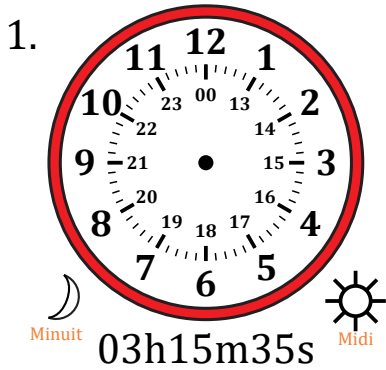

Place d'Aiguilles sur Une Horloge Analogique (F)

Nom: _____

Date: _____

Placer les aiguilles de l'horloge pour qu'elles montrent le temps indiqué.

Place d'Aiguilles sur Une Horloge Analogique (F) Solutions

Nom: _____

Date: _____

Placer les aiguilles de l'horloge pour qu'elles montrent le temps indiqué.