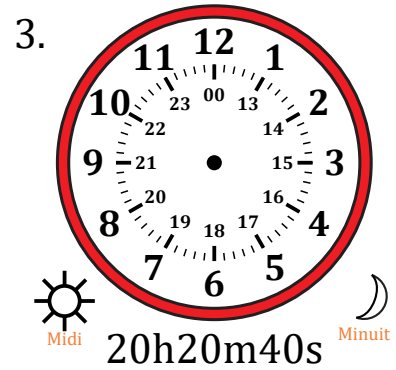

Place d'Aiguilles sur Une Horloge Analogique (F)

Nom: _____

Date: _____

Placer les aiguilles de l'horloge pour qu'elles montrent le temps indiqué.

Place d'Aiguilles sur Une Horloge Analogique (F) Solutions

Nom: _____

Date: _____

Placer les aiguilles de l'horloge pour qu'elles montrent le temps indiqué.