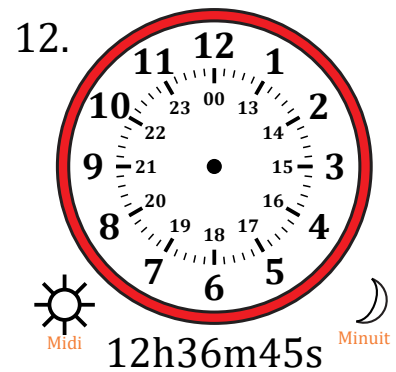

Place d'Aiguilles sur Une Horloge Analogique (F)

Nom: _____

Date: _____

Placer les aiguilles de l'horloge pour qu'elles montrent le temps indiqué.

Place d'Aiguilles sur Une Horloge Analogique (F) Solutions

Nom: _____

Date: _____

Placer les aiguilles de l'horloge pour qu'elles montrent le temps indiqué.