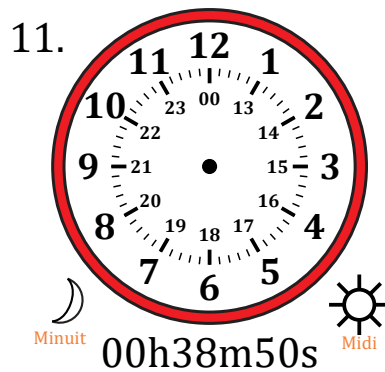

Place d'Aiguilles sur Une Horloge Analogique (F)

Nom: _____

Date: _____

Placer les aiguilles de l'horloge pour qu'elles montrent le temps indiqué.

Place d'Aiguilles sur Une Horloge Analogique (F) Solutions

Nom: _____

Date: _____

Placer les aiguilles de l'horloge pour qu'elles montrent le temps indiqué.