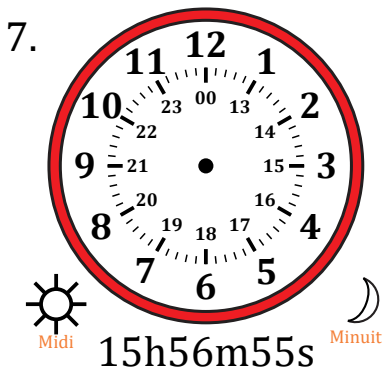

Place d'Aiguilles sur Une Horloge Analogique (F)

Nom: _____

Date: _____

Placer les aiguilles de l'horloge pour qu'elles montrent le temps indiqué.

Place d'Aiguilles sur Une Horloge Analogique (F) Solutions

Nom: _____

Date: _____

Placer les aiguilles de l'horloge pour qu'elles montrent le temps indiqué.