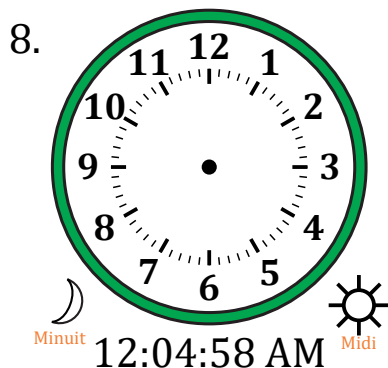

Place d'Aiguilles sur Une Horloge Analogique (H)

Nom: _____

Date: _____

Placer les aiguilles de l'horloge pour qu'elles montrent le temps indiqué.

Place d'Aiguilles sur Une Horloge Analogique (H) Solutions

Nom: _____

Date: _____

Placer les aiguilles de l'horloge pour qu'elles montrent le temps indiqué.