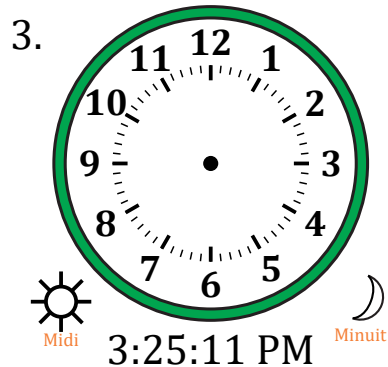

Place d'Aiguilles sur Une Horloge Analogique (H)

Nom: _____

Date: _____

Placer les aiguilles de l'horloge pour qu'elles montrent le temps indiqué.

Place d'Aiguilles sur Une Horloge Analogique (H) Solutions

Nom: _____

Date: _____

Placer les aiguilles de l'horloge pour qu'elles montrent le temps indiqué.