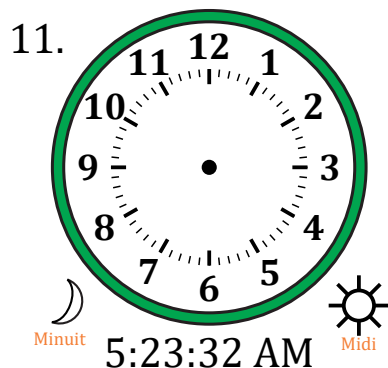

Place d'Aiguilles sur Une Horloge Analogique (H)

Nom: _____

Date: _____

Placer les aiguilles de l'horloge pour qu'elles montrent le temps indiqué.

Place d'Aiguilles sur Une Horloge Analogique (H) Solutions

Nom: _____

Date: _____

Placer les aiguilles de l'horloge pour qu'elles montrent le temps indiqué.