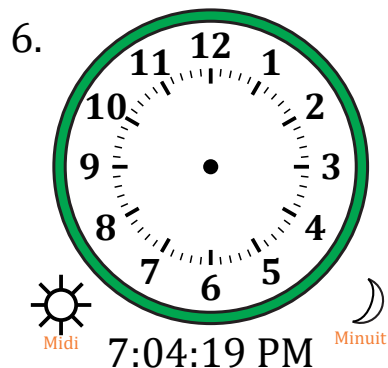

Place d'Aiguilles sur Une Horloge Analogique (H)

Nom: _____

Date: _____

Placer les aiguilles de l'horloge pour qu'elles montrent le temps indiqué.

Place d'Aiguilles sur Une Horloge Analogique (H) Solutions

Nom: _____

Date: _____

Placer les aiguilles de l'horloge pour qu'elles montrent le temps indiqué.