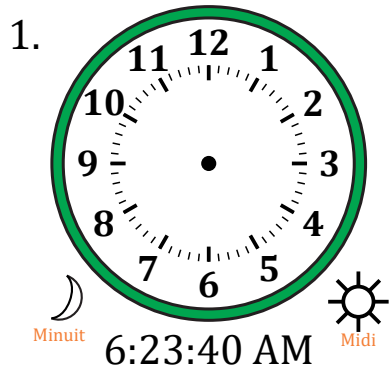

Place d'Aiguilles sur Une Horloge Analogique (H)

Nom: _____

Date: _____

Placer les aiguilles de l'horloge pour qu'elles montrent le temps indiqué.

Place d'Aiguilles sur Une Horloge Analogique (H) Solutions

Nom: _____

Date: _____

Placer les aiguilles de l'horloge pour qu'elles montrent le temps indiqué.