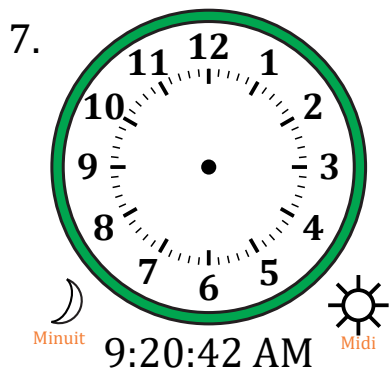

Place d'Aiguilles sur Une Horloge Analogique (H)

Nom: _____

Date: _____

Placer les aiguilles de l'horloge pour qu'elles montrent le temps indiqué.

Place d'Aiguilles sur Une Horloge Analogique (H) Solutions

Nom: _____

Date: _____

Placer les aiguilles de l'horloge pour qu'elles montrent le temps indiqué.