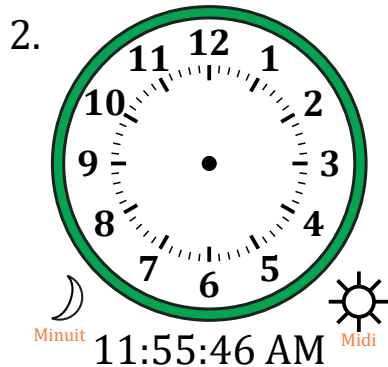

Place d'Aiguilles sur Une Horloge Analogique (H)

Nom: _____

Date: _____

Placer les aiguilles de l'horloge pour qu'elles montrent le temps indiqué.

Place d'Aiguilles sur Une Horloge Analogique (H) Solutions

Nom: _____

Date: _____

Placer les aiguilles de l'horloge pour qu'elles montrent le temps indiqué.