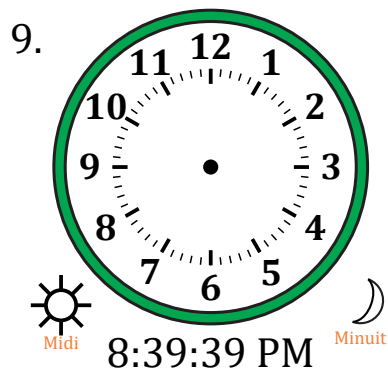

Place d'Aiguilles sur Une Horloge Analogique (H)

Nom: _____

Date: _____

Placer les aiguilles de l'horloge pour qu'elles montrent le temps indiqué.

Place d'Aiguilles sur Une Horloge Analogique (H) Solutions

Nom: _____

Date: _____

Placer les aiguilles de l'horloge pour qu'elles montrent le temps indiqué.