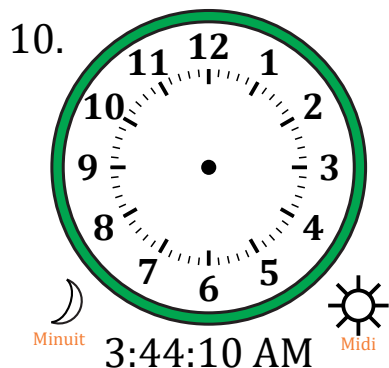

Place d'Aiguilles sur Une Horloge Analogique (H)

Nom: _____

Date: _____

Placer les aiguilles de l'horloge pour qu'elles montrent le temps indiqué.

Place d'Aiguilles sur Une Horloge Analogique (H) Solutions

Nom: _____

Date: _____

Placer les aiguilles de l'horloge pour qu'elles montrent le temps indiqué.