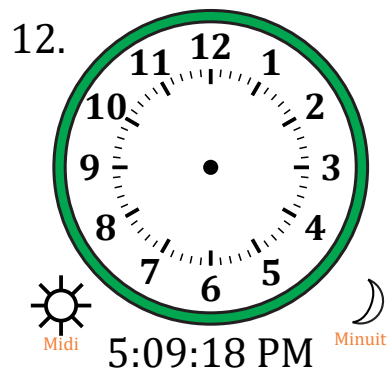

Place d'Aiguilles sur Une Horloge Analogique (H)

Nom: _____

Date: _____

Placer les aiguilles de l'horloge pour qu'elles montrent le temps indiqué.

Place d'Aiguilles sur Une Horloge Analogique (H) Solutions

Nom: _____

Date: _____

Placer les aiguilles de l'horloge pour qu'elles montrent le temps indiqué.