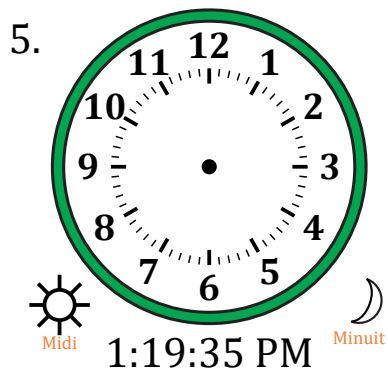

Place d'Aiguilles sur Une Horloge Analogique (H)

Nom: _____

Date: _____

Placer les aiguilles de l'horloge pour qu'elles montrent le temps indiqué.

Place d'Aiguilles sur Une Horloge Analogique (H) Solutions

Nom: _____

Date: _____

Placer les aiguilles de l'horloge pour qu'elles montrent le temps indiqué.