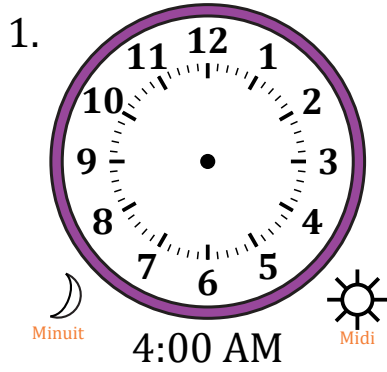

Place d'Aiguilles sur Une Horloge Analogique (H)

Nom: _____

Date: _____

Placer les aiguilles de l'horloge pour qu'elles montrent le temps indiqué.

Place d'Aiguilles sur Une Horloge Analogique (H) Solutions

Nom: _____

Date: _____

Placer les aiguilles de l'horloge pour qu'elles montrent le temps indiqué.