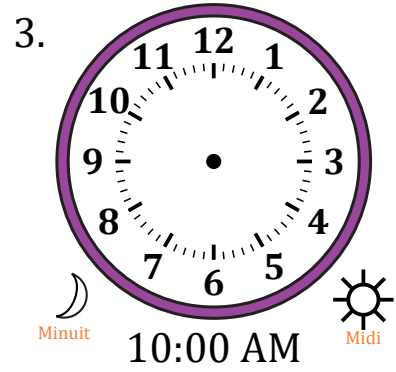

Place d'Aiguilles sur Une Horloge Analogique (H)

Nom: _____

Date: _____

Placer les aiguilles de l'horloge pour qu'elles montrent le temps indiqué.

Place d'Aiguilles sur Une Horloge Analogique (H) Solutions

Nom: _____

Date: _____

Placer les aiguilles de l'horloge pour qu'elles montrent le temps indiqué.