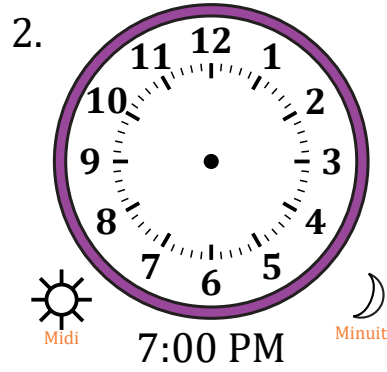

Place d'Aiguilles sur Une Horloge Analogique (H)

Nom: _____

Date: _____

Placer les aiguilles de l'horloge pour qu'elles montrent le temps indiqué.

Place d'Aiguilles sur Une Horloge Analogique (H) Solutions

Nom: _____

Date: _____

Placer les aiguilles de l'horloge pour qu'elles montrent le temps indiqué.