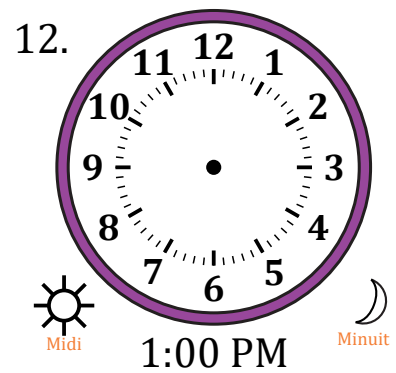

Place d'Aiguilles sur Une Horloge Analogique (H)

Nom: _____

Date: _____

Placer les aiguilles de l'horloge pour qu'elles montrent le temps indiqué.

Place d'Aiguilles sur Une Horloge Analogique (H) Solutions

Nom: _____

Date: _____

Placer les aiguilles de l'horloge pour qu'elles montrent le temps indiqué.