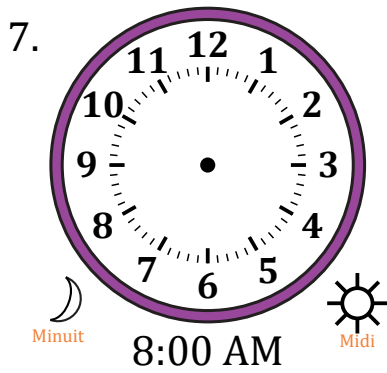

Place d'Aiguilles sur Une Horloge Analogique (H)

Nom: _____

Date: _____

Placer les aiguilles de l'horloge pour qu'elles montrent le temps indiqué.

Place d'Aiguilles sur Une Horloge Analogique (H) Solutions

Nom: _____

Date: _____

Placer les aiguilles de l'horloge pour qu'elles montrent le temps indiqué.