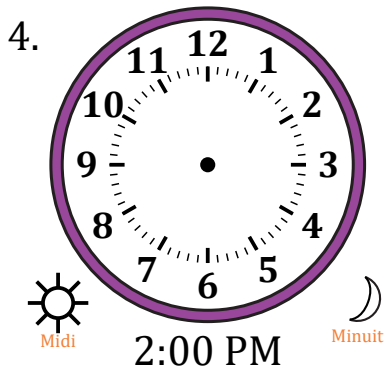

Place d'Aiguilles sur Une Horloge Analogique (H)

Nom: _____

Date: _____

Placer les aiguilles de l'horloge pour qu'elles montrent le temps indiqué.

Place d'Aiguilles sur Une Horloge Analogique (H) Solutions

Nom: _____

Date: _____

Placer les aiguilles de l'horloge pour qu'elles montrent le temps indiqué.