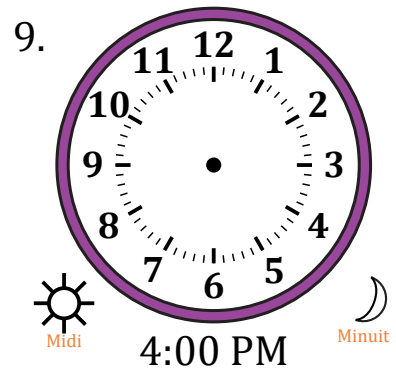

Place d'Aiguilles sur Une Horloge Analogique (H)

Nom: _____

Date: _____

Placer les aiguilles de l'horloge pour qu'elles montrent le temps indiqué.

Place d'Aiguilles sur Une Horloge Analogique (H) Solutions

Nom: _____

Date: _____

Placer les aiguilles de l'horloge pour qu'elles montrent le temps indiqué.