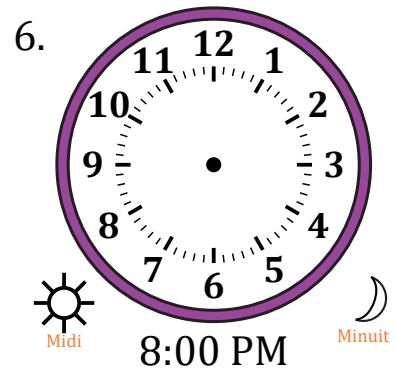

Place d'Aiguilles sur Une Horloge Analogique (H)

Nom: _____

Date: _____

Placer les aiguilles de l'horloge pour qu'elles montrent le temps indiqué.

Place d'Aiguilles sur Une Horloge Analogique (H) Solutions

Nom: _____

Date: _____

Placer les aiguilles de l'horloge pour qu'elles montrent le temps indiqué.