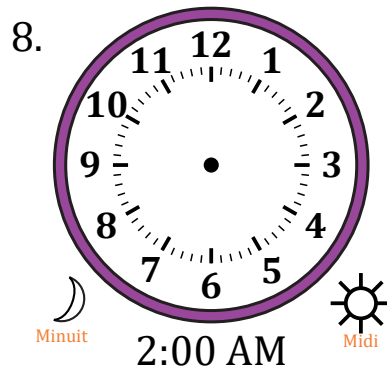

Place d'Aiguilles sur Une Horloge Analogique (H)

Nom: _____

Date: _____

Placer les aiguilles de l'horloge pour qu'elles montrent le temps indiqué.

Place d'Aiguilles sur Une Horloge Analogique (H) Solutions

Nom: _____

Date: _____

Placer les aiguilles de l'horloge pour qu'elles montrent le temps indiqué.