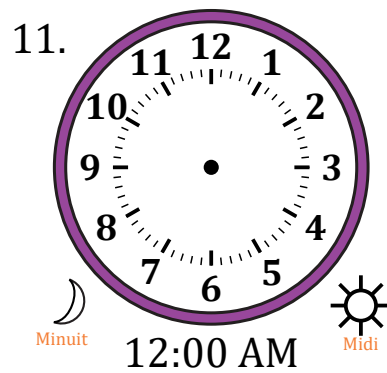

Place d'Aiguilles sur Une Horloge Analogique (H)

Nom: _____

Date: _____

Placer les aiguilles de l'horloge pour qu'elles montrent le temps indiqué.

Place d'Aiguilles sur Une Horloge Analogique (H) Solutions

Nom: _____

Date: _____

Placer les aiguilles de l'horloge pour qu'elles montrent le temps indiqué.