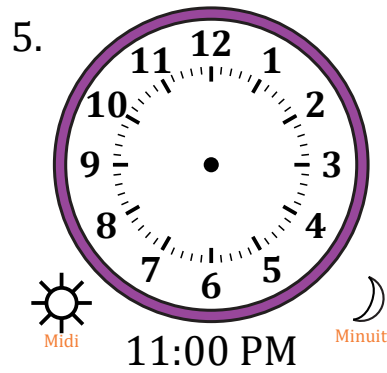

Place d'Aiguilles sur Une Horloge Analogique (H)

Nom: _____

Date: _____

Placer les aiguilles de l'horloge pour qu'elles montrent le temps indiqué.

Place d'Aiguilles sur Une Horloge Analogique (H) Solutions

Nom: _____

Date: _____

Placer les aiguilles de l'horloge pour qu'elles montrent le temps indiqué.