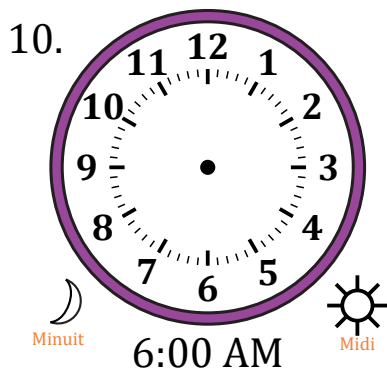

Place d'Aiguilles sur Une Horloge Analogique (H)

Nom: _____

Date: _____

Placer les aiguilles de l'horloge pour qu'elles montrent le temps indiqué.

Place d'Aiguilles sur Une Horloge Analogique (H) Solutions

Nom: _____

Date: _____

Placer les aiguilles de l'horloge pour qu'elles montrent le temps indiqué.