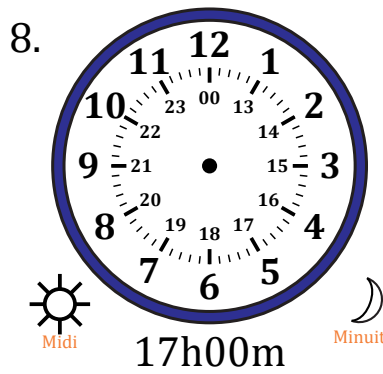

Place d'Aiguilles sur Une Horloge Analogique (J)

Nom: _____

Date: _____

Placer les aiguilles de l'horloge pour qu'elles montrent le temps indiqué.

Place d'Aiguilles sur Une Horloge Analogique (J) Solutions

Nom: _____

Date: _____

Placer les aiguilles de l'horloge pour qu'elles montrent le temps indiqué.