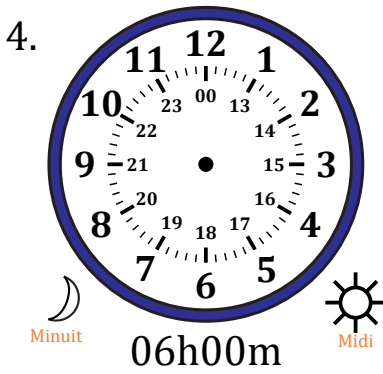

Place d'Aiguilles sur Une Horloge Analogique (J)

Nom: _____

Date: _____

Placer les aiguilles de l'horloge pour qu'elles montrent le temps indiqué.

Place d'Aiguilles sur Une Horloge Analogique (J) Solutions

Nom: _____

Date: _____

Placer les aiguilles de l'horloge pour qu'elles montrent le temps indiqué.