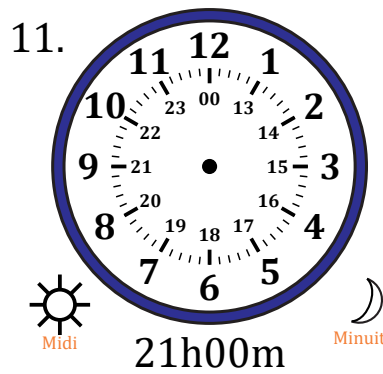

Place d'Aiguilles sur Une Horloge Analogique (J)

Nom: _____

Date: _____

Placer les aiguilles de l'horloge pour qu'elles montrent le temps indiqué.

Place d'Aiguilles sur Une Horloge Analogique (J) Solutions

Nom: _____

Date: _____

Placer les aiguilles de l'horloge pour qu'elles montrent le temps indiqué.