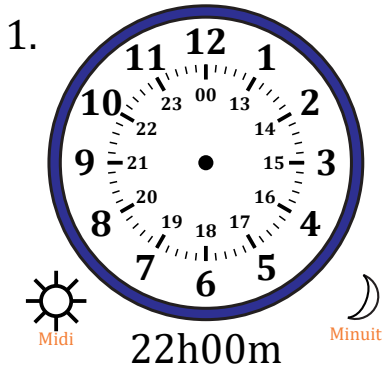

Place d'Aiguilles sur Une Horloge Analogique (J)

Nom: _____

Date: _____

Placer les aiguilles de l'horloge pour qu'elles montrent le temps indiqué.

Place d'Aiguilles sur Une Horloge Analogique (J) Solutions

Nom: _____

Date: _____

Placer les aiguilles de l'horloge pour qu'elles montrent le temps indiqué.