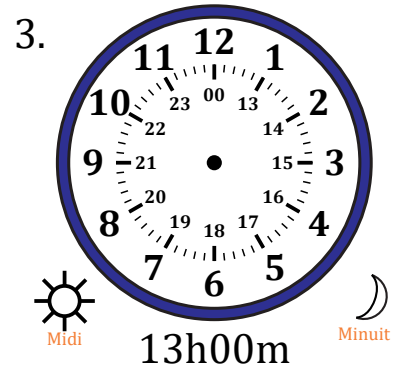

Place d'Aiguilles sur Une Horloge Analogique (J)

Nom: _____

Date: _____

Placer les aiguilles de l'horloge pour qu'elles montrent le temps indiqué.

Place d'Aiguilles sur Une Horloge Analogique (J) Solutions

Nom: _____

Date: _____

Placer les aiguilles de l'horloge pour qu'elles montrent le temps indiqué.