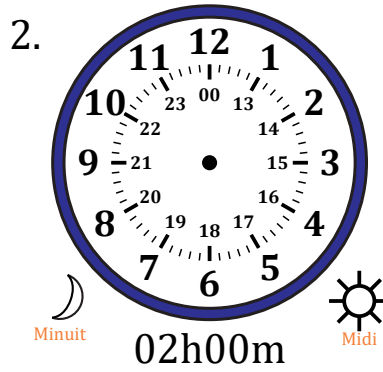

Place d'Aiguilles sur Une Horloge Analogique (J)

Nom: _____

Date: _____

Placer les aiguilles de l'horloge pour qu'elles montrent le temps indiqué.

Place d'Aiguilles sur Une Horloge Analogique (J) Solutions

Nom: _____

Date: _____

Placer les aiguilles de l'horloge pour qu'elles montrent le temps indiqué.