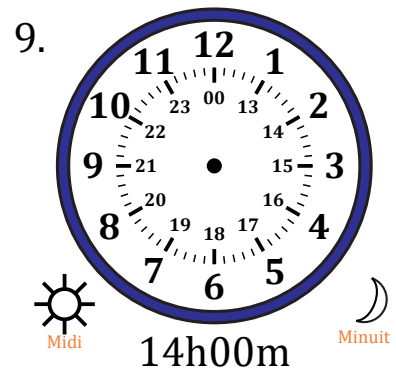

Place d'Aiguilles sur Une Horloge Analogique (J)

Nom: _____

Date: _____

Placer les aiguilles de l'horloge pour qu'elles montrent le temps indiqué.

Place d'Aiguilles sur Une Horloge Analogique (J) Solutions

Nom: _____

Date: _____

Placer les aiguilles de l'horloge pour qu'elles montrent le temps indiqué.