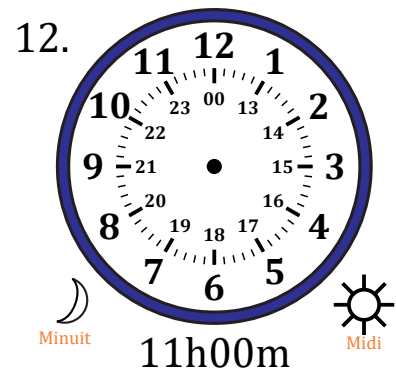

Place d'Aiguilles sur Une Horloge Analogique (J)

Nom: _____

Date: _____

Placer les aiguilles de l'horloge pour qu'elles montrent le temps indiqué.

Place d'Aiguilles sur Une Horloge Analogique (J) Solutions

Nom: _____

Date: _____

Placer les aiguilles de l'horloge pour qu'elles montrent le temps indiqué.