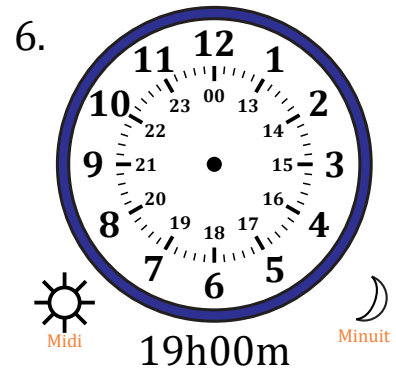

Place d'Aiguilles sur Une Horloge Analogique (J)

Nom: _____

Date: _____

Placer les aiguilles de l'horloge pour qu'elles montrent le temps indiqué.

Place d'Aiguilles sur Une Horloge Analogique (J) Solutions

Nom: _____

Date: _____

Placer les aiguilles de l'horloge pour qu'elles montrent le temps indiqué.