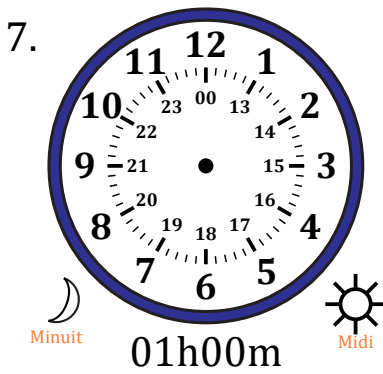

Place d'Aiguilles sur Une Horloge Analogique (J)

Nom: _____

Date: _____

Placer les aiguilles de l'horloge pour qu'elles montrent le temps indiqué.

Place d'Aiguilles sur Une Horloge Analogique (J) Solutions

Nom: _____

Date: _____

Placer les aiguilles de l'horloge pour qu'elles montrent le temps indiqué.