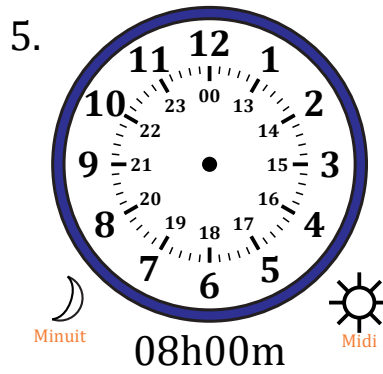

Place d'Aiguilles sur Une Horloge Analogique (J)

Nom: _____

Date: _____

Placer les aiguilles de l'horloge pour qu'elles montrent le temps indiqué.

Place d'Aiguilles sur Une Horloge Analogique (J) Solutions

Nom: _____

Date: _____

Placer les aiguilles de l'horloge pour qu'elles montrent le temps indiqué.