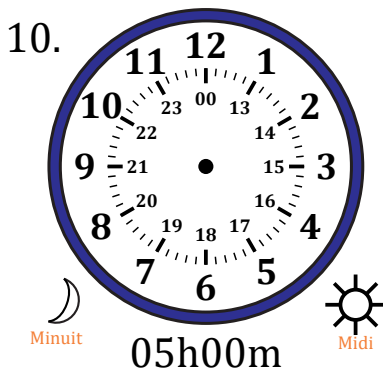

Place d'Aiguilles sur Une Horloge Analogique (J)

Nom: _____

Date: _____

Placer les aiguilles de l'horloge pour qu'elles montrent le temps indiqué.

Place d'Aiguilles sur Une Horloge Analogique (J) Solutions

Nom: _____

Date: _____

Placer les aiguilles de l'horloge pour qu'elles montrent le temps indiqué.