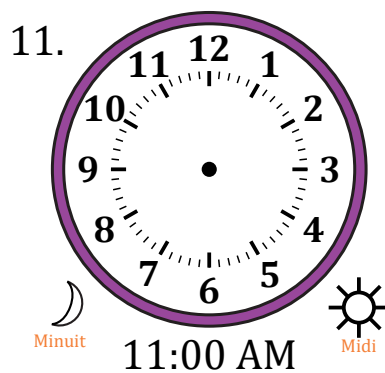

Place d'Aiguilles sur Une Horloge Analogique (A)

Nom: _____

Date: _____

Placer les aiguilles de l'horloge pour qu'elles montrent le temps indiqué.

Place d'Aiguilles sur Une Horloge Analogique (A) Solutions

Nom: _____

Date: _____

Placer les aiguilles de l'horloge pour qu'elles montrent le temps indiqué.