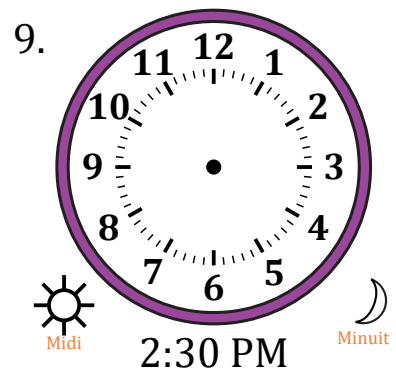

Place d'Aiguilles sur Une Horloge Analogique (A)

Nom: _____

Date: _____

Placer les aiguilles de l'horloge pour qu'elles montrent le temps indiqué.

Place d'Aiguilles sur Une Horloge Analogique (A) Solutions

Nom: _____

Date: _____

Placer les aiguilles de l'horloge pour qu'elles montrent le temps indiqué.