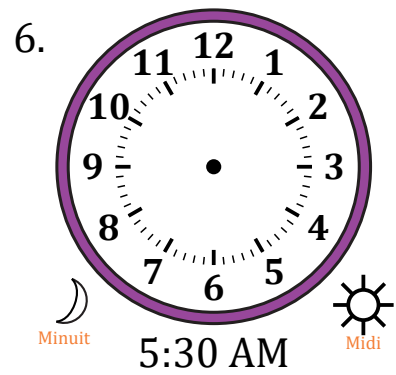

Place d'Aiguilles sur Une Horloge Analogique (A)

Nom: _____

Date: _____

Placer les aiguilles de l'horloge pour qu'elles montrent le temps indiqué.

Place d'Aiguilles sur Une Horloge Analogique (A) Solutions

Nom: _____

Date: _____

Placer les aiguilles de l'horloge pour qu'elles montrent le temps indiqué.