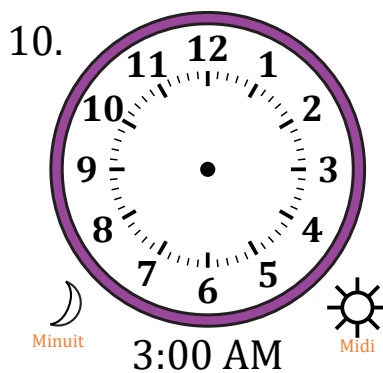

Place d'Aiguilles sur Une Horloge Analogique (A)

Nom: _____

Date: _____

Placer les aiguilles de l'horloge pour qu'elles montrent le temps indiqué.

Place d'Aiguilles sur Une Horloge Analogique (A) Solutions

Nom: _____

Date: _____

Placer les aiguilles de l'horloge pour qu'elles montrent le temps indiqué.