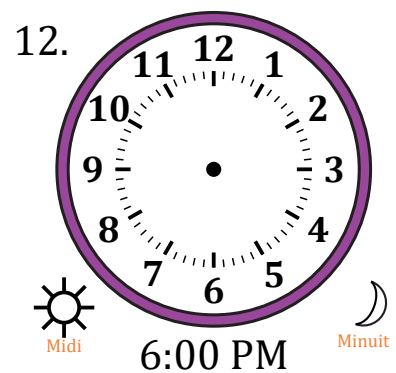

Place d'Aiguilles sur Une Horloge Analogique (A)

Nom: _____

Date: _____

Placer les aiguilles de l'horloge pour qu'elles montrent le temps indiqué.

Place d'Aiguilles sur Une Horloge Analogique (A) Solutions

Nom: _____

Date: _____

Placer les aiguilles de l'horloge pour qu'elles montrent le temps indiqué.