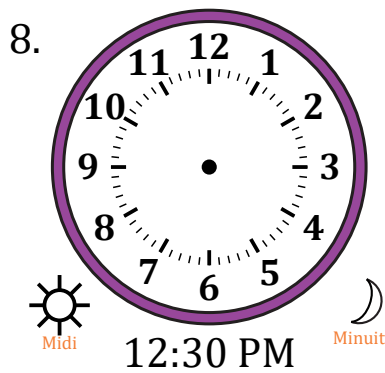

Place d'Aiguilles sur Une Horloge Analogique (A)

Nom: _____

Date: _____

Placer les aiguilles de l'horloge pour qu'elles montrent le temps indiqué.

Place d'Aiguilles sur Une Horloge Analogique (A) Solutions

Nom: _____

Date: _____

Placer les aiguilles de l'horloge pour qu'elles montrent le temps indiqué.