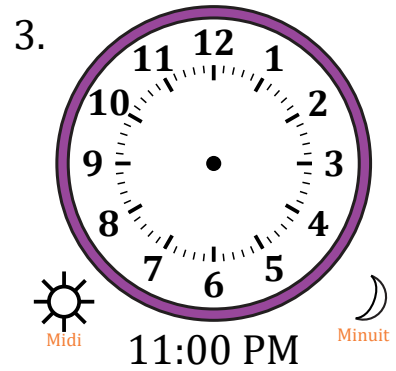

Place d'Aiguilles sur Une Horloge Analogique (A)

Nom: _____

Date: _____

Placer les aiguilles de l'horloge pour qu'elles montrent le temps indiqué.

Place d'Aiguilles sur Une Horloge Analogique (A) Solutions

Nom: _____

Date: _____

Placer les aiguilles de l'horloge pour qu'elles montrent le temps indiqué.