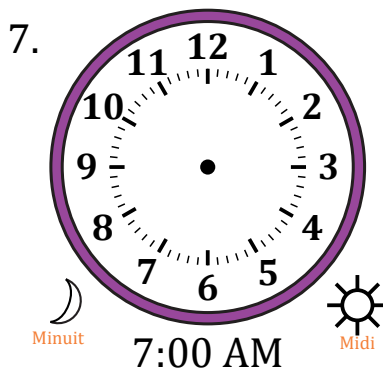

Place d'Aiguilles sur Une Horloge Analogique (A)

Nom: _____

Date: _____

Placer les aiguilles de l'horloge pour qu'elles montrent le temps indiqué.

Place d'Aiguilles sur Une Horloge Analogique (A) Solutions

Nom: _____

Date: _____

Placer les aiguilles de l'horloge pour qu'elles montrent le temps indiqué.