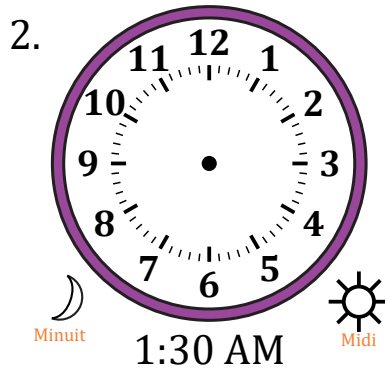

Place d'Aiguilles sur Une Horloge Analogique (A)

Nom: _____

Date: _____

Placer les aiguilles de l'horloge pour qu'elles montrent le temps indiqué.

Place d'Aiguilles sur Une Horloge Analogique (A) Solutions

Nom: _____

Date: _____

Placer les aiguilles de l'horloge pour qu'elles montrent le temps indiqué.