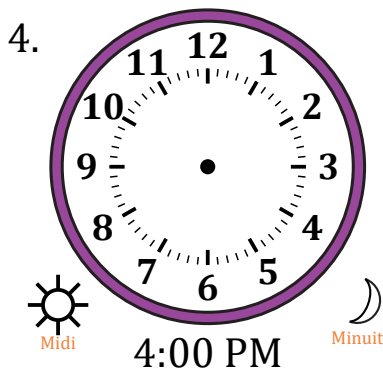

Place d'Aiguilles sur Une Horloge Analogique (A)

Nom: _____

Date: _____

Placer les aiguilles de l'horloge pour qu'elles montrent le temps indiqué.

Place d'Aiguilles sur Une Horloge Analogique (A) Solutions

Nom: _____

Date: _____

Placer les aiguilles de l'horloge pour qu'elles montrent le temps indiqué.