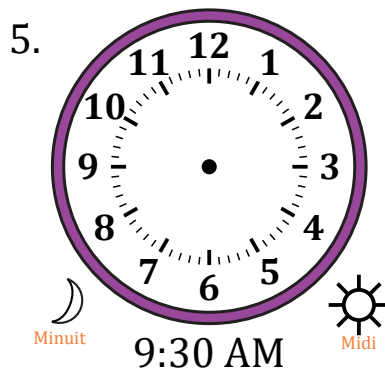

Place d'Aiguilles sur Une Horloge Analogique (A)

Nom: _____

Date: _____

Placer les aiguilles de l'horloge pour qu'elles montrent le temps indiqué.

Place d'Aiguilles sur Une Horloge Analogique (A) Solutions

Nom: _____

Date: _____

Placer les aiguilles de l'horloge pour qu'elles montrent le temps indiqué.