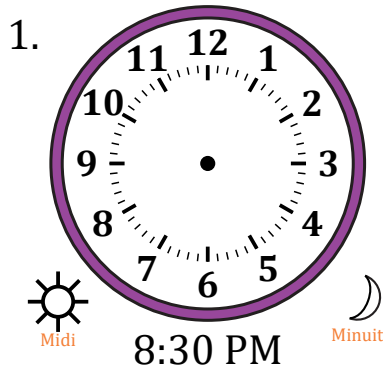

Place d'Aiguilles sur Une Horloge Analogique (A)

Nom: _____

Date: _____

Placer les aiguilles de l'horloge pour qu'elles montrent le temps indiqué.

Place d'Aiguilles sur Une Horloge Analogique (A) Solutions

Nom: _____

Date: _____

Placer les aiguilles de l'horloge pour qu'elles montrent le temps indiqué.